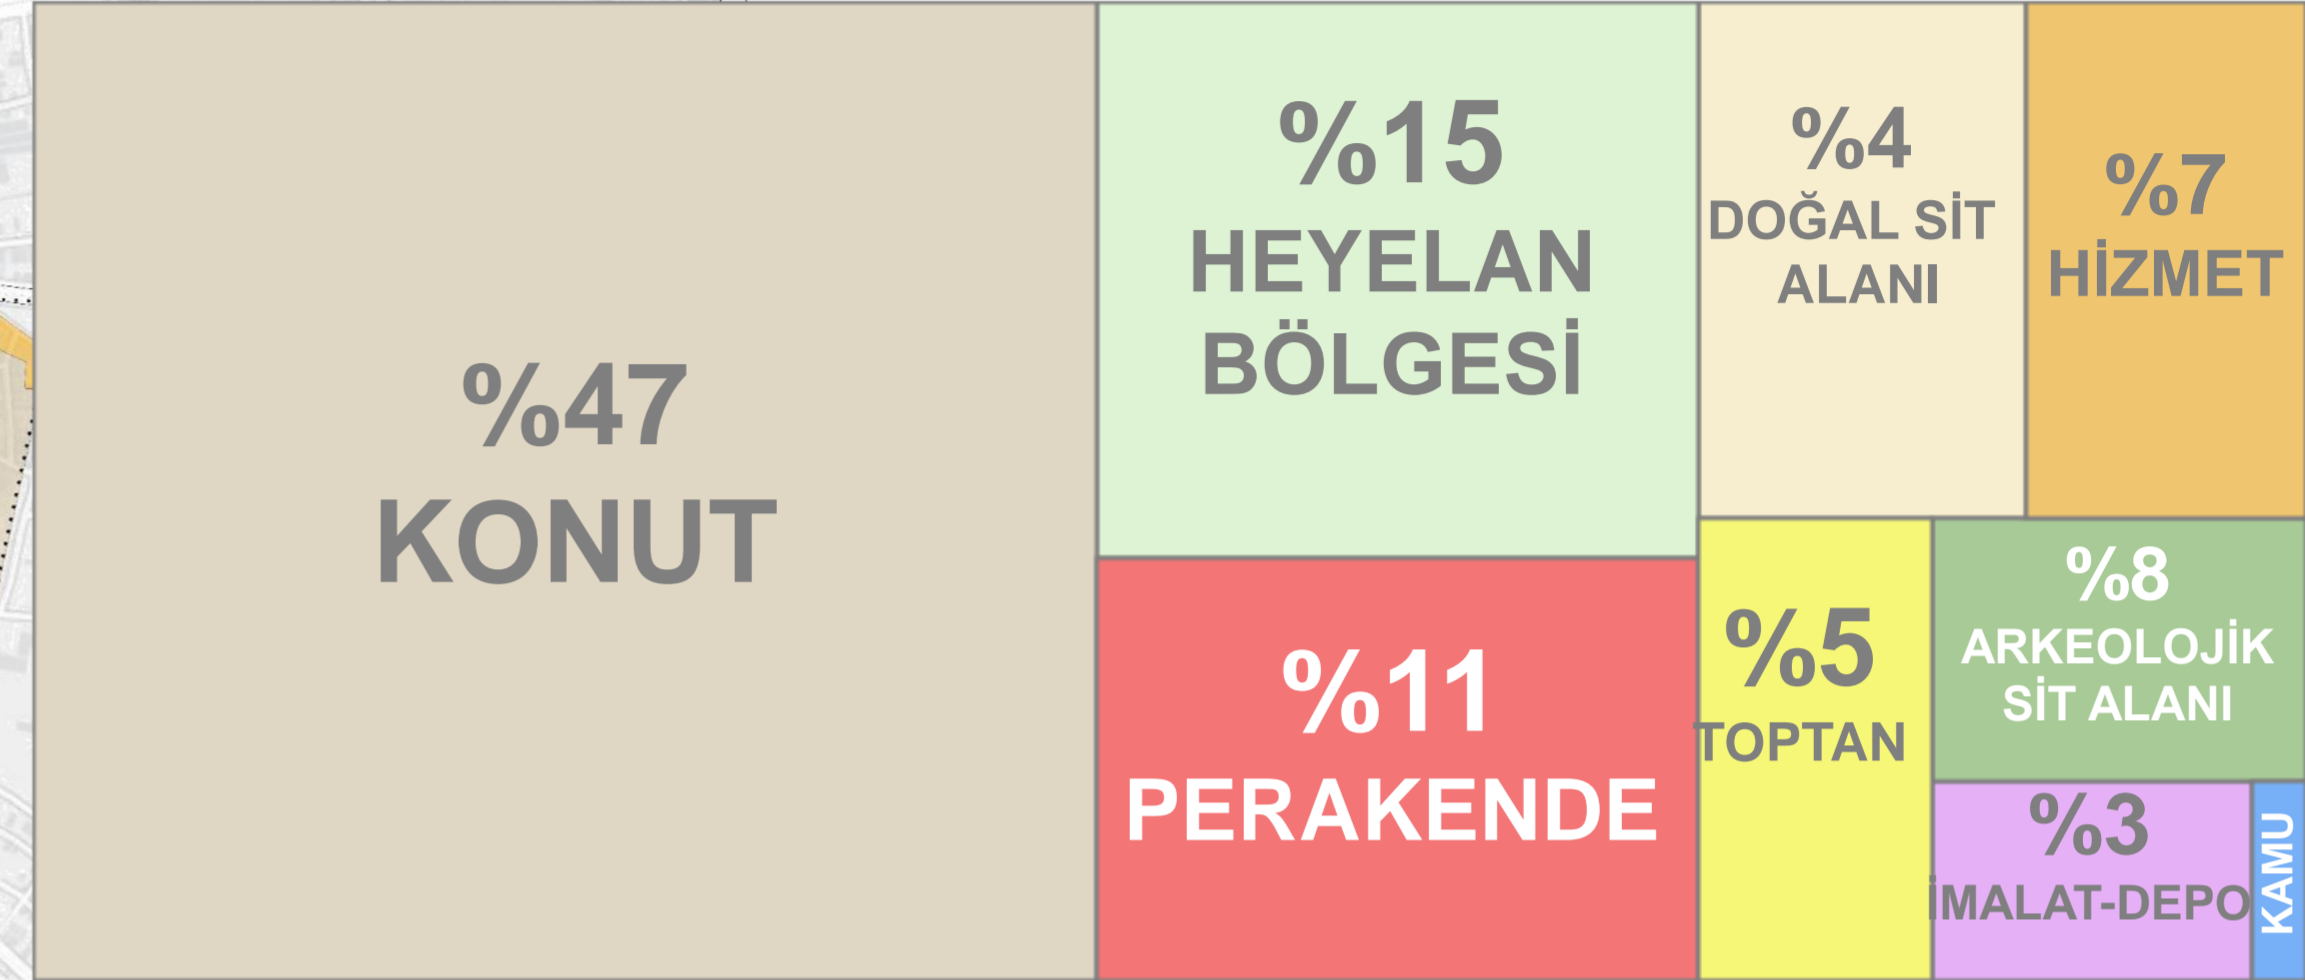

TİCARET ANALİZİ