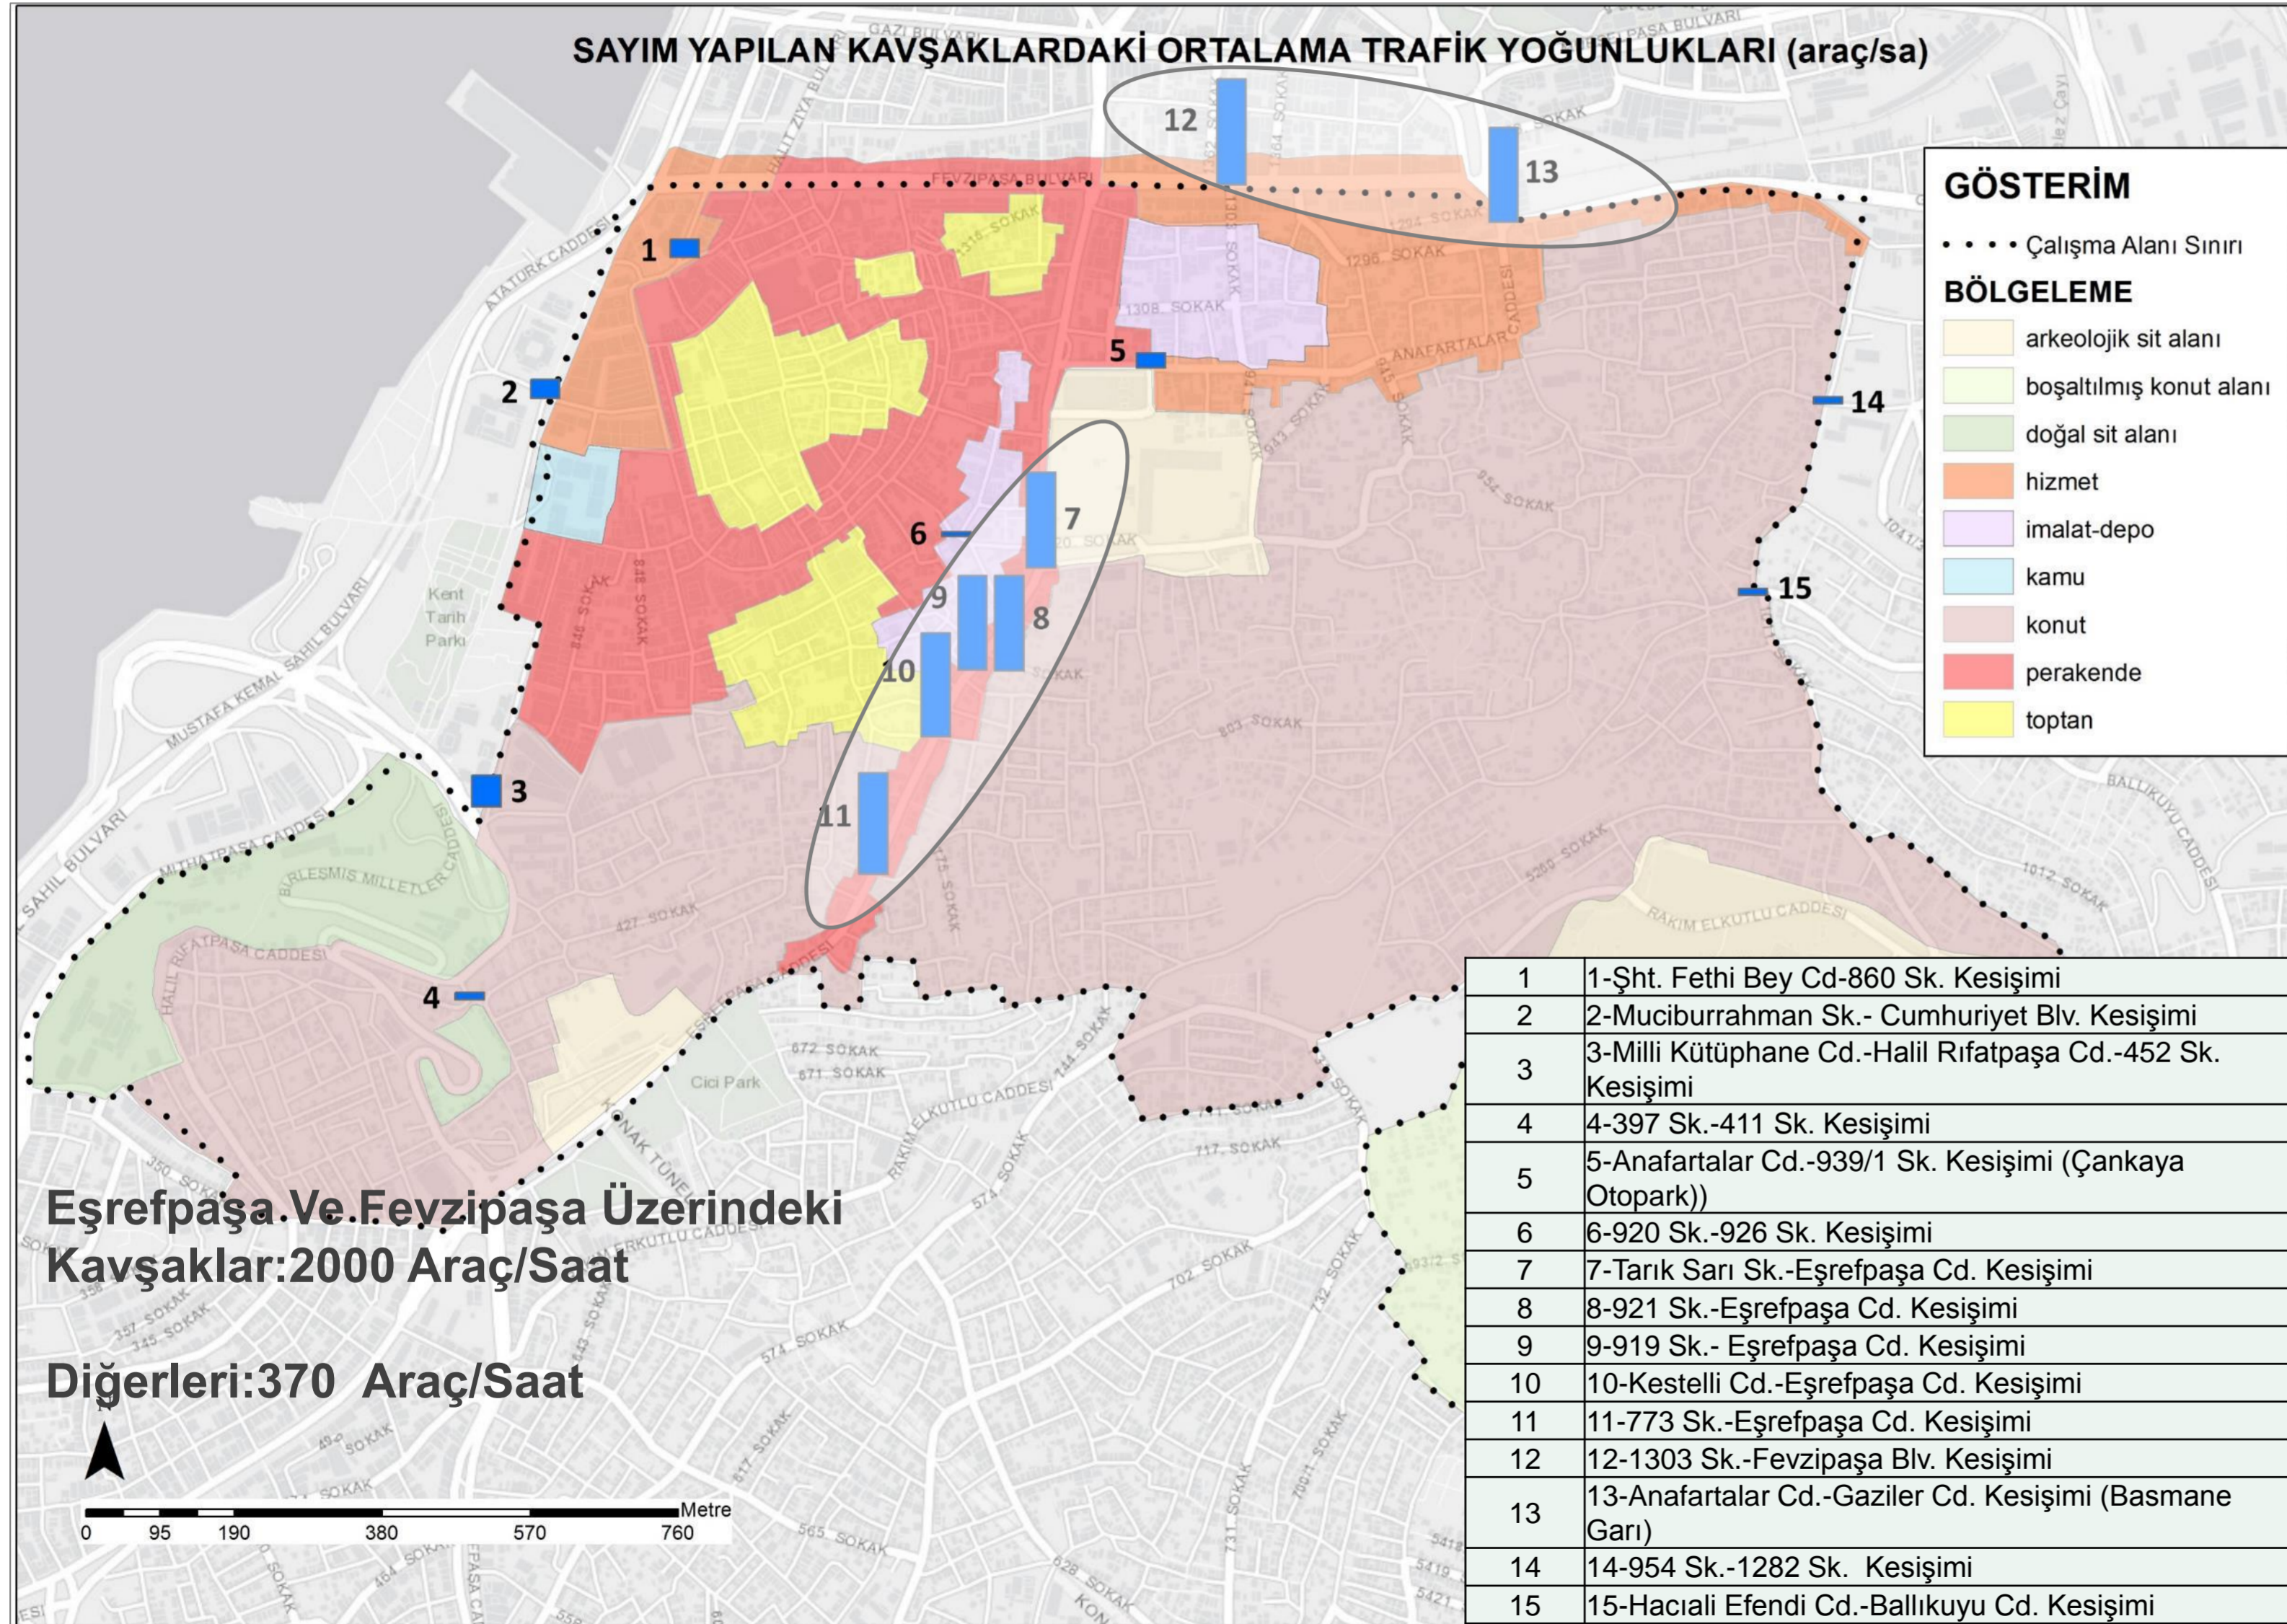

KAVŞAK SAYIMI

TRAFİK YOĞUNLUKLARI

OTOMOBİL-PANELVAN

OTOBÜS-MİNİBÜS

PİKAP-KAMYON-KAMYONET

BİSİKLET-MOTOSİKLET-EL ARABASI

ORTALAMA TRAFİK YOĞUNLUĞU