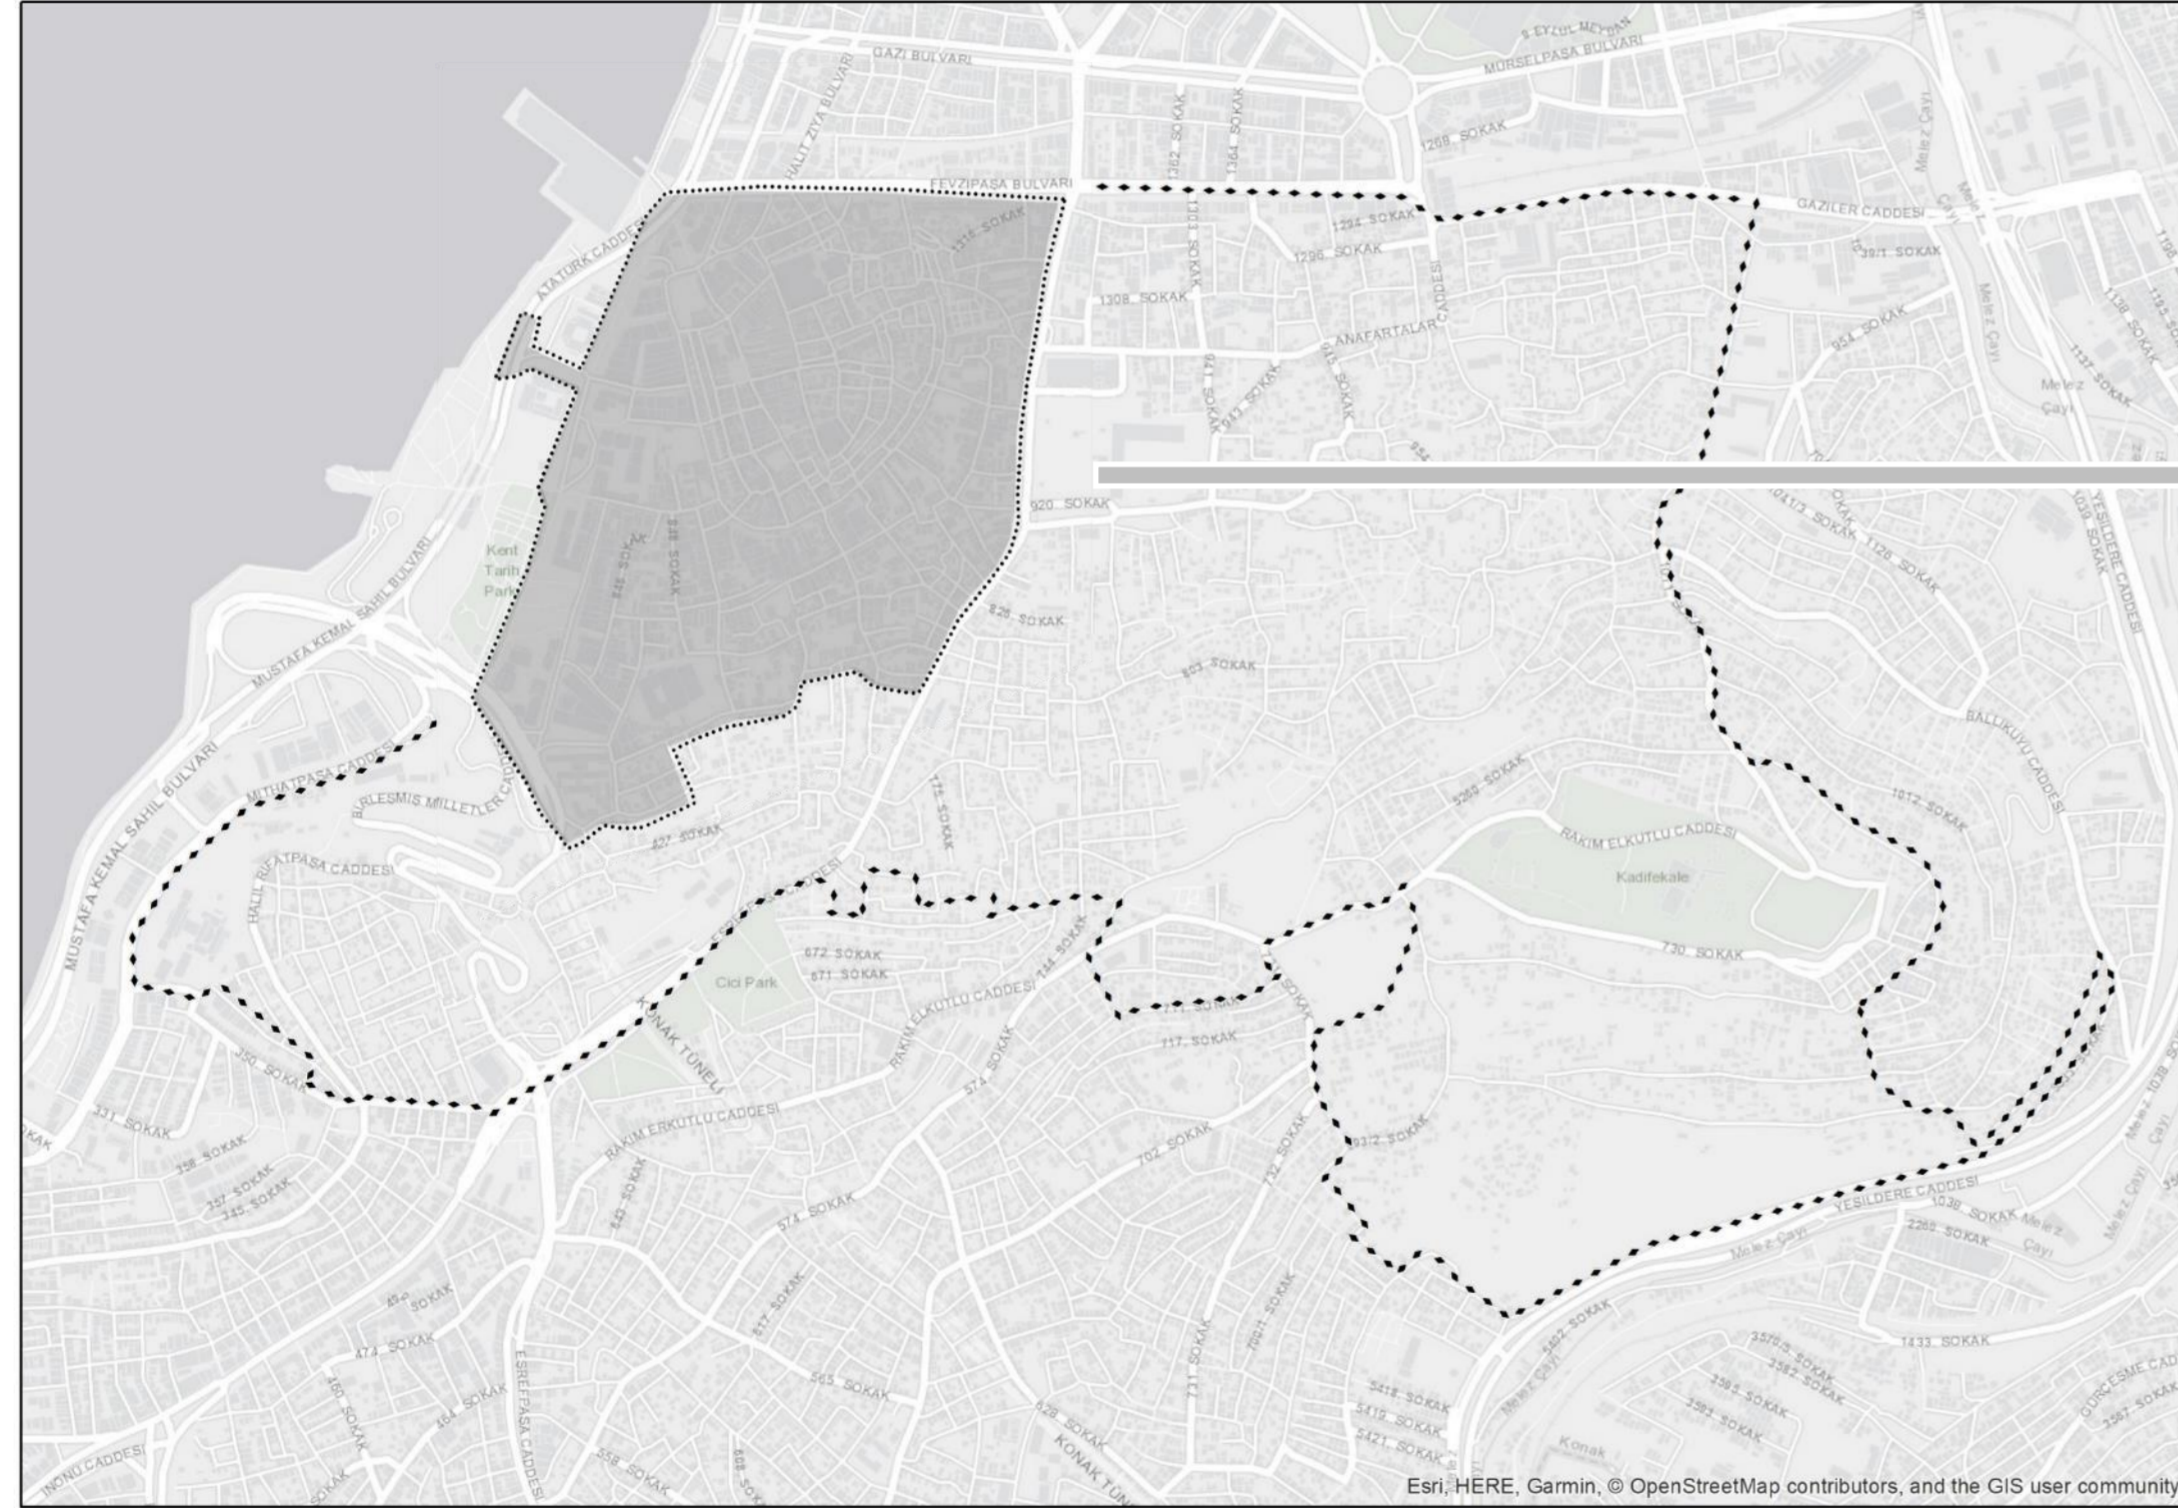

GIS VERİ TABANI

KEMERALTI TRAFİK DÜZENLEME PROJESİ