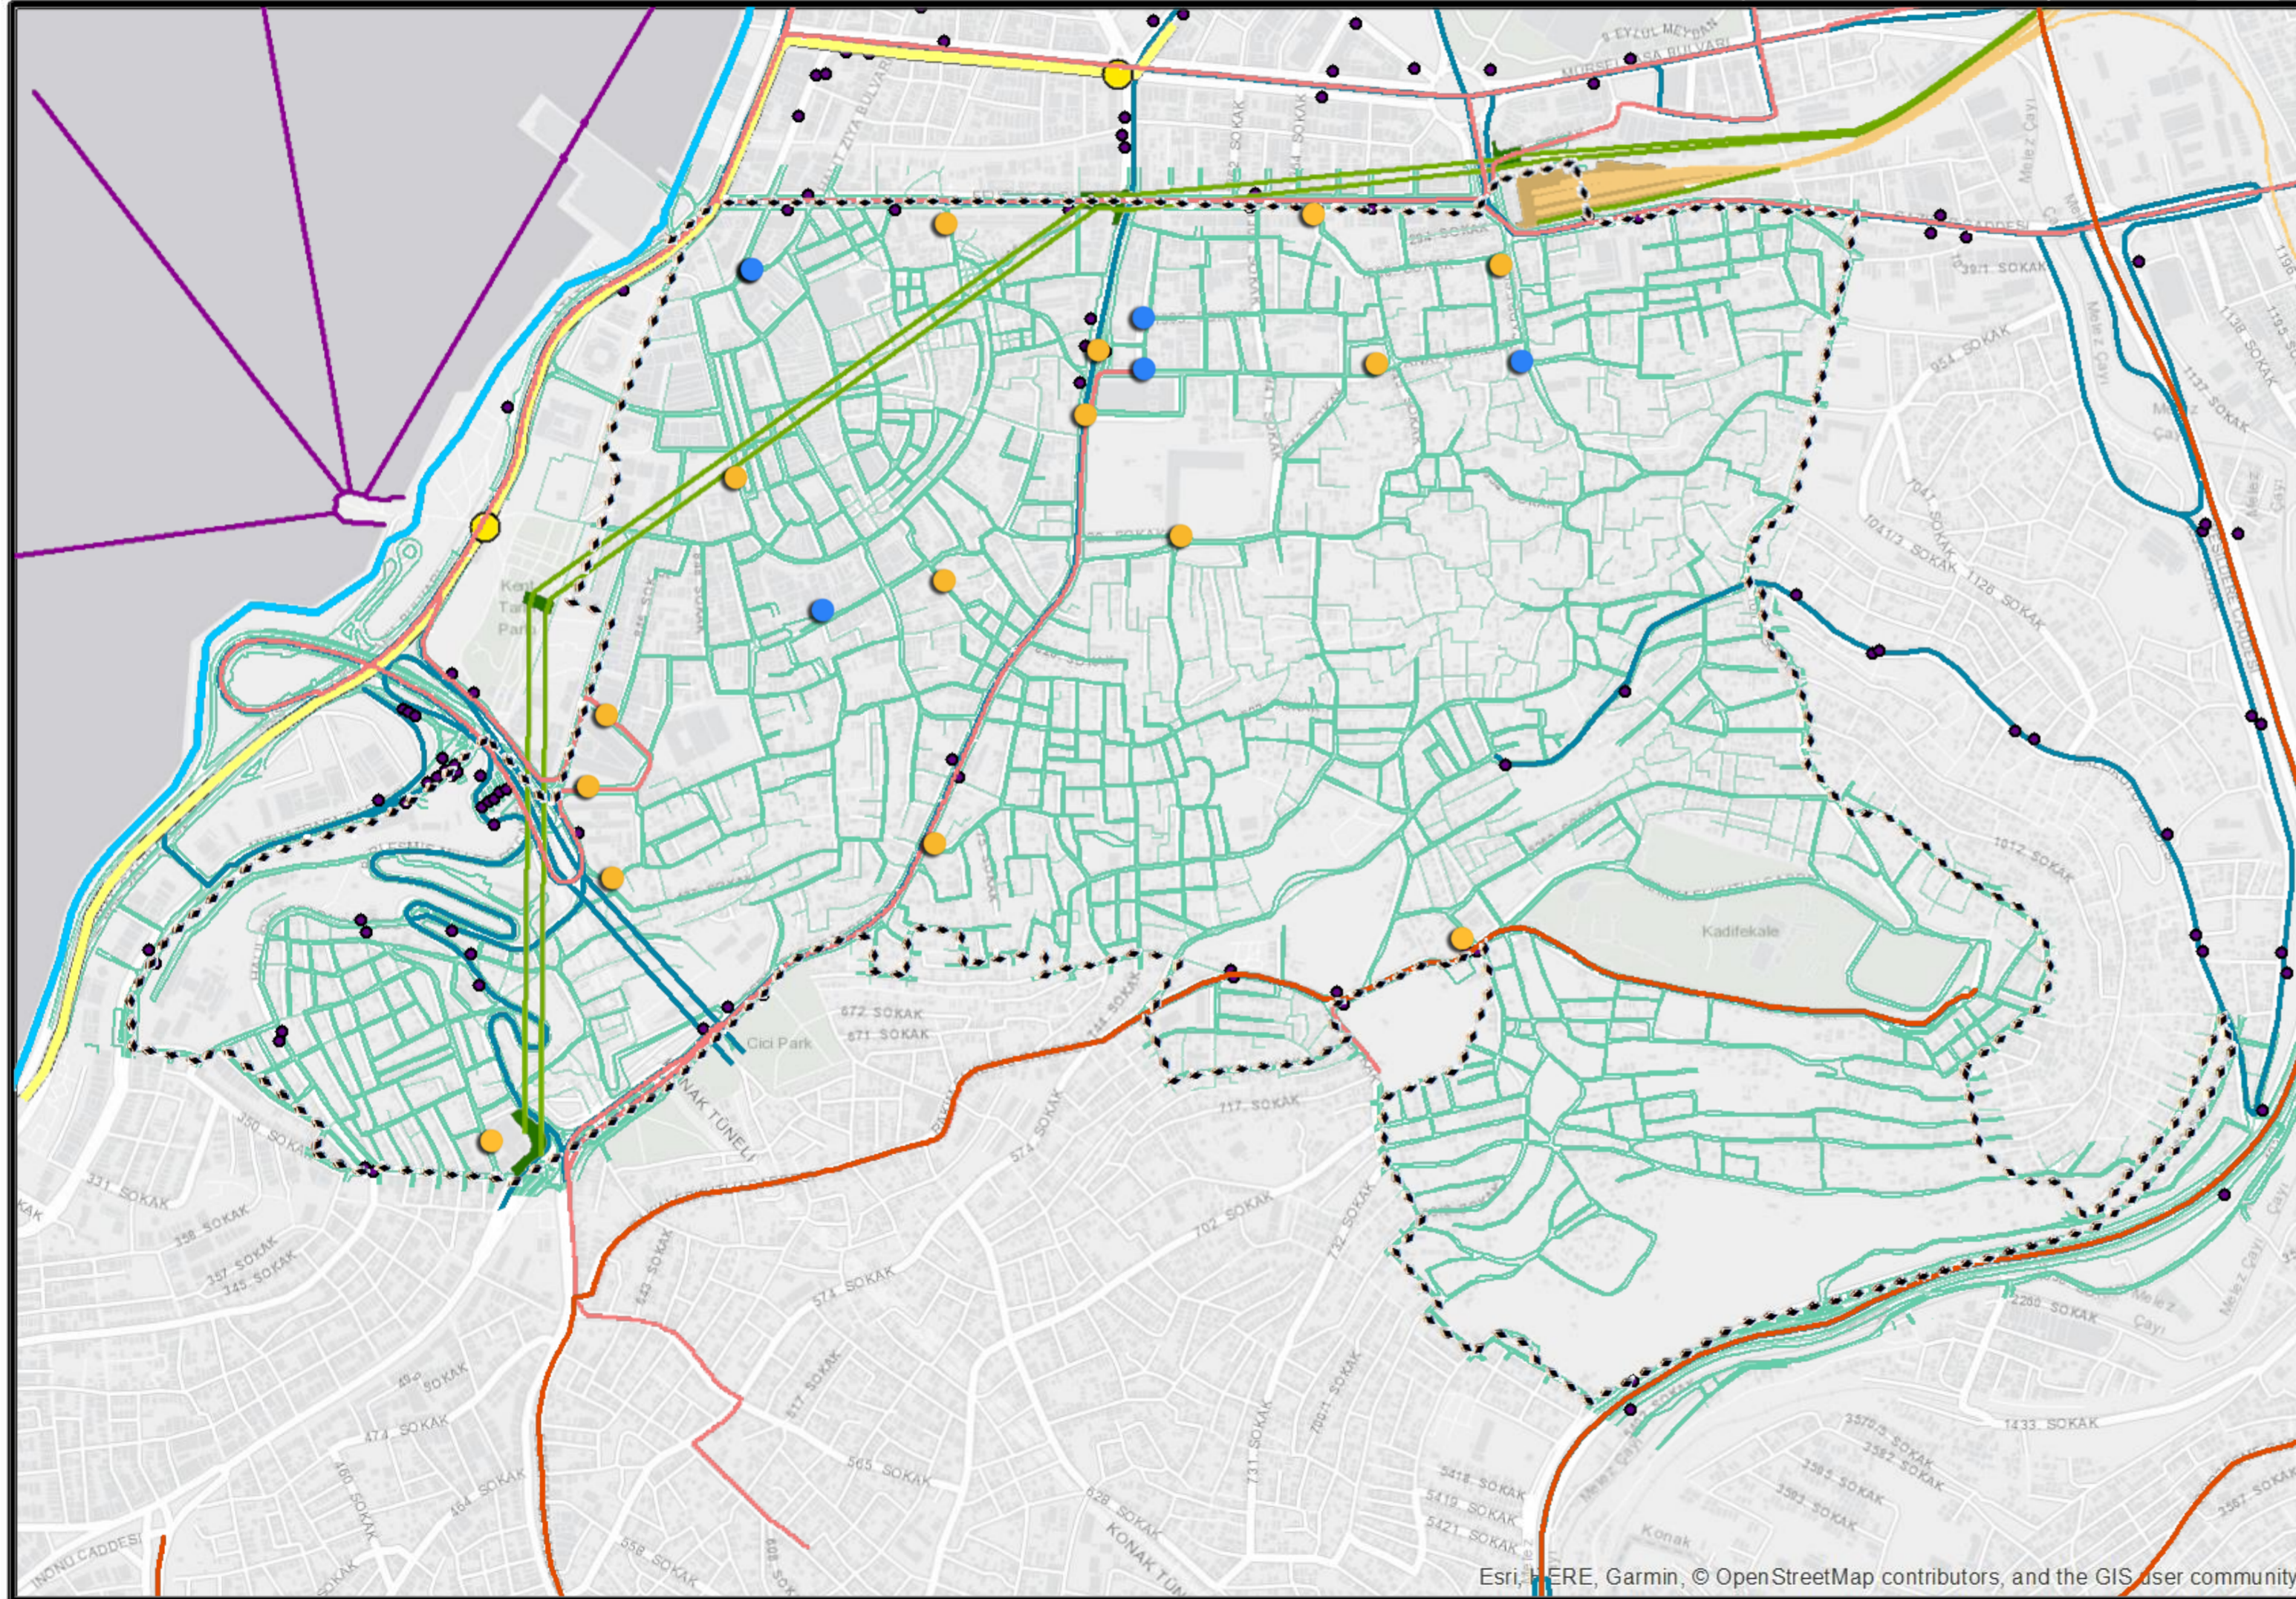

ÇALIŞMA ALANI

İzmir Tarihi Kent Merkezi

İzmir Tarihi Kent Merkezi, Tarihi Kemeraltı Çarşısı'ndan Kadifekale'ye kadar olan **252 hektarlık** alandır. **19 alt bölgeye** ayrılmıştır.

GIS VERİ TABANI

ULAŞIM SİSTEMİ

YOL AĞI

OTOBÜS GÜZERGAHLARI VE DURAKLARI

RAYLI SİSTEMLER VE İSTASYONLARI

TAKSİ-DOLMUŞ GÜZERGAHLARI

MİNİBÜS GÜZERGAHLARI

DENİZYOLU VE İSKELELER

BİSİKLET YOLU

TAKSİ DURAKLARI VE
KAMYONET PARK YERLERİ