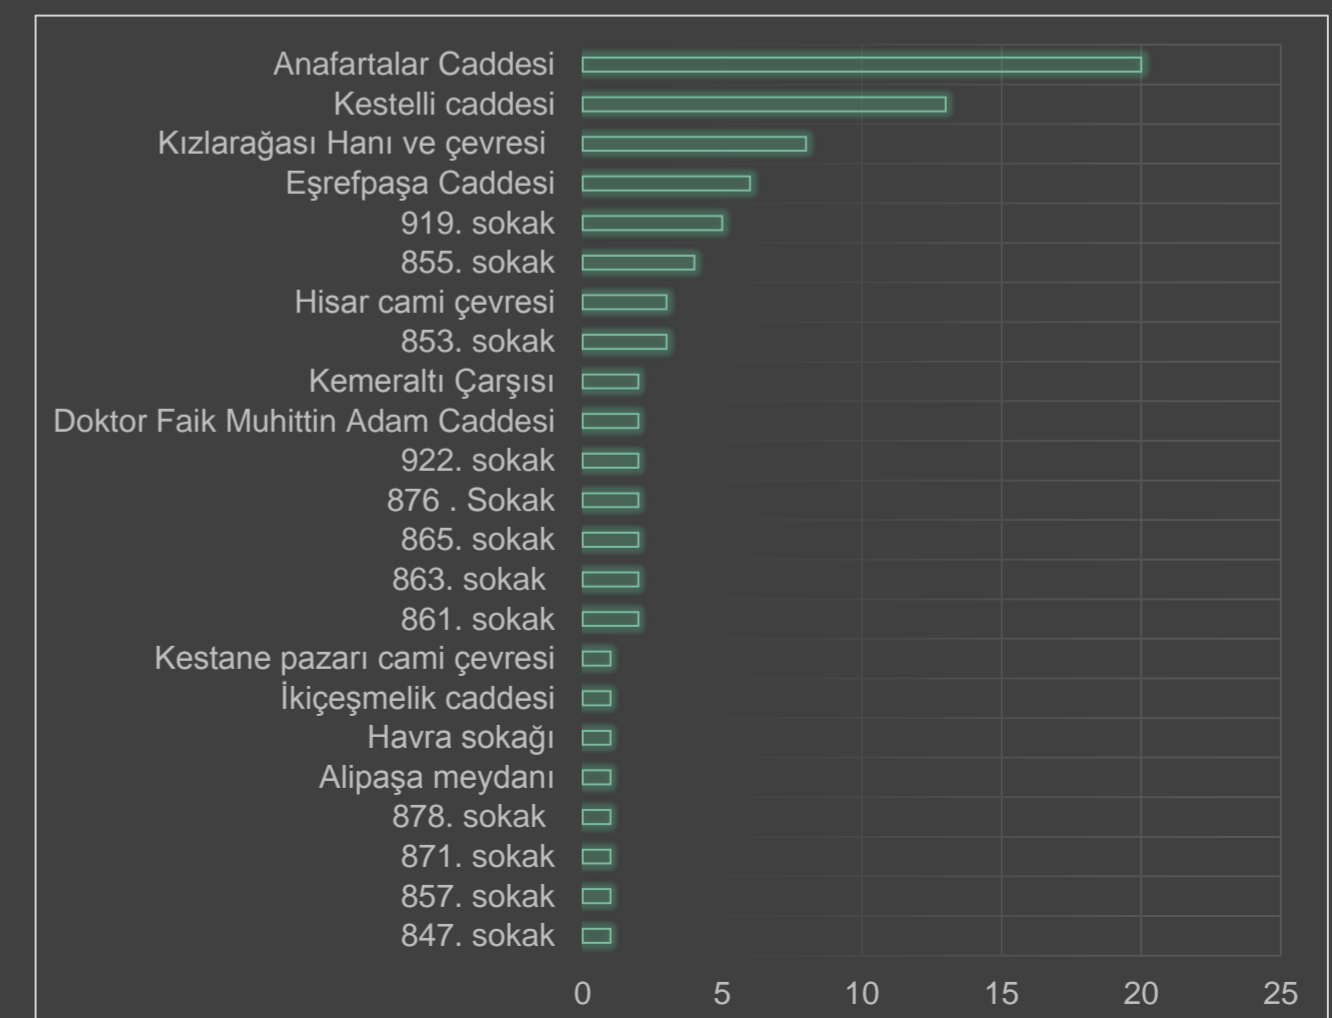

Yeni Bilgiler Yük Taşıtları Sürücü Anketleri

YÜK TAŞITLARI SÜRÜCÜ ANKETLERİ

NEREDEN GELİYORSUNUZ?

- Aliğa
- Alsancak
- Bahçelievler
- Bergama
- Bostanlı
- Bozyaka
- Foça
- Narlidere
- Ödemiş
- Urla
- Basmane
- Çamdibi
- Güzelbahçe
- Hatay
- Menderes
- Menemen
- Torbalı
- Selçuk
- Çankaya
- Kemalpaşa

KEMERALTI BÖLGESİ' NDE NEREYE GİDİYORSUNUZ?

YÜK TAŞITLARI SÜRÜCÜ ANKETLERİ

ARACINIZIN TÜRÜ NEDİR?

ARACINIZIN YAŞI NEDİR?

ARACINIZIN YAKIT TÜRÜ NEDİR?

YÜK TAŞITLARI SÜRÜCÜ ANKETLERİ

KEMERALTI BÖLGESİ'NDE KAÇ NOKTAYA ÜRÜN DAĞITACAKSINIZ?