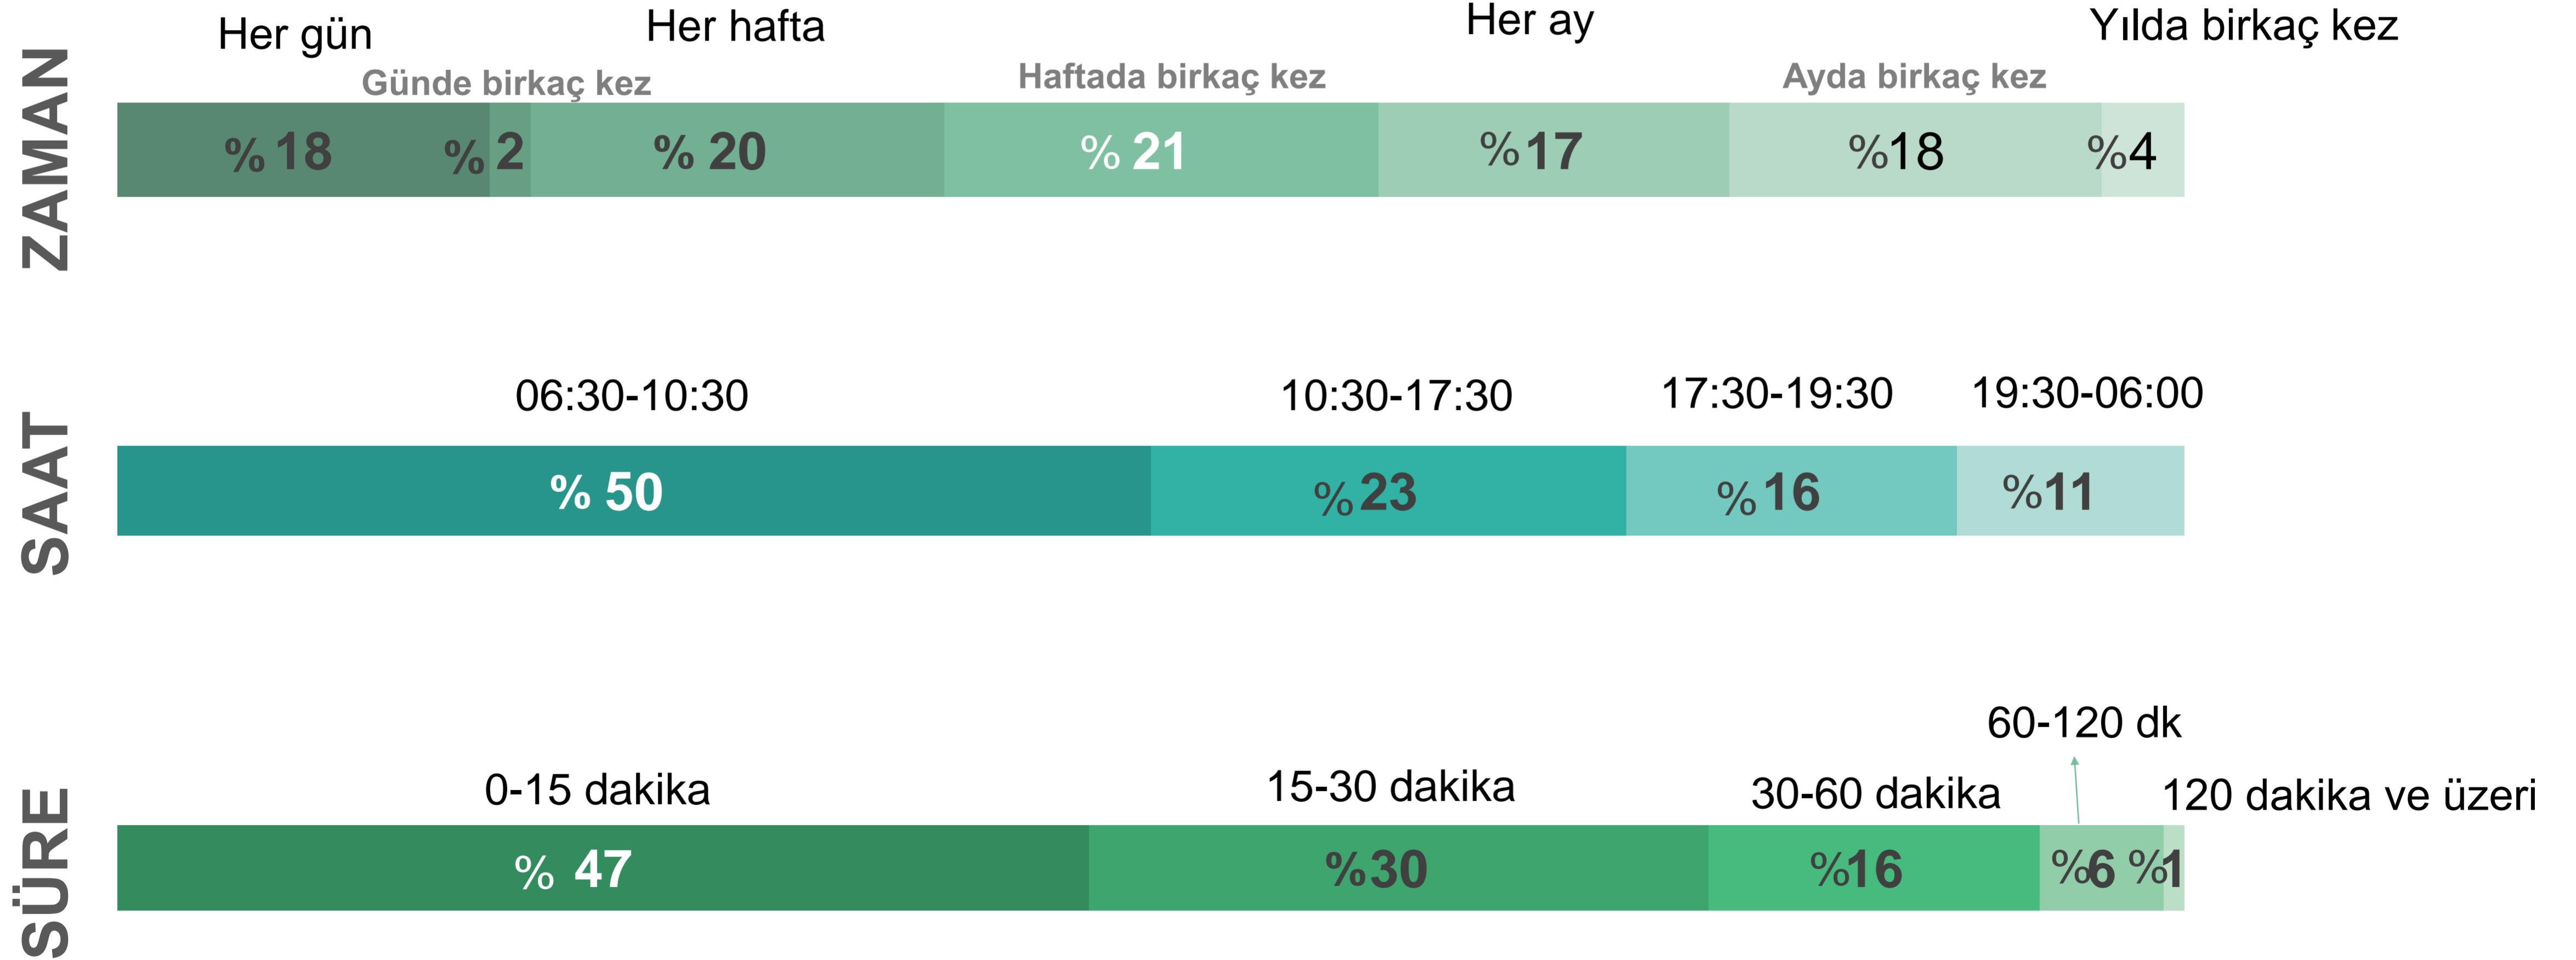

İŞ YERİ ANKETLERİ

ÜRÜN YÜKLEME-BOŞALTMA İŞLEMİNE İLİŞKİN;