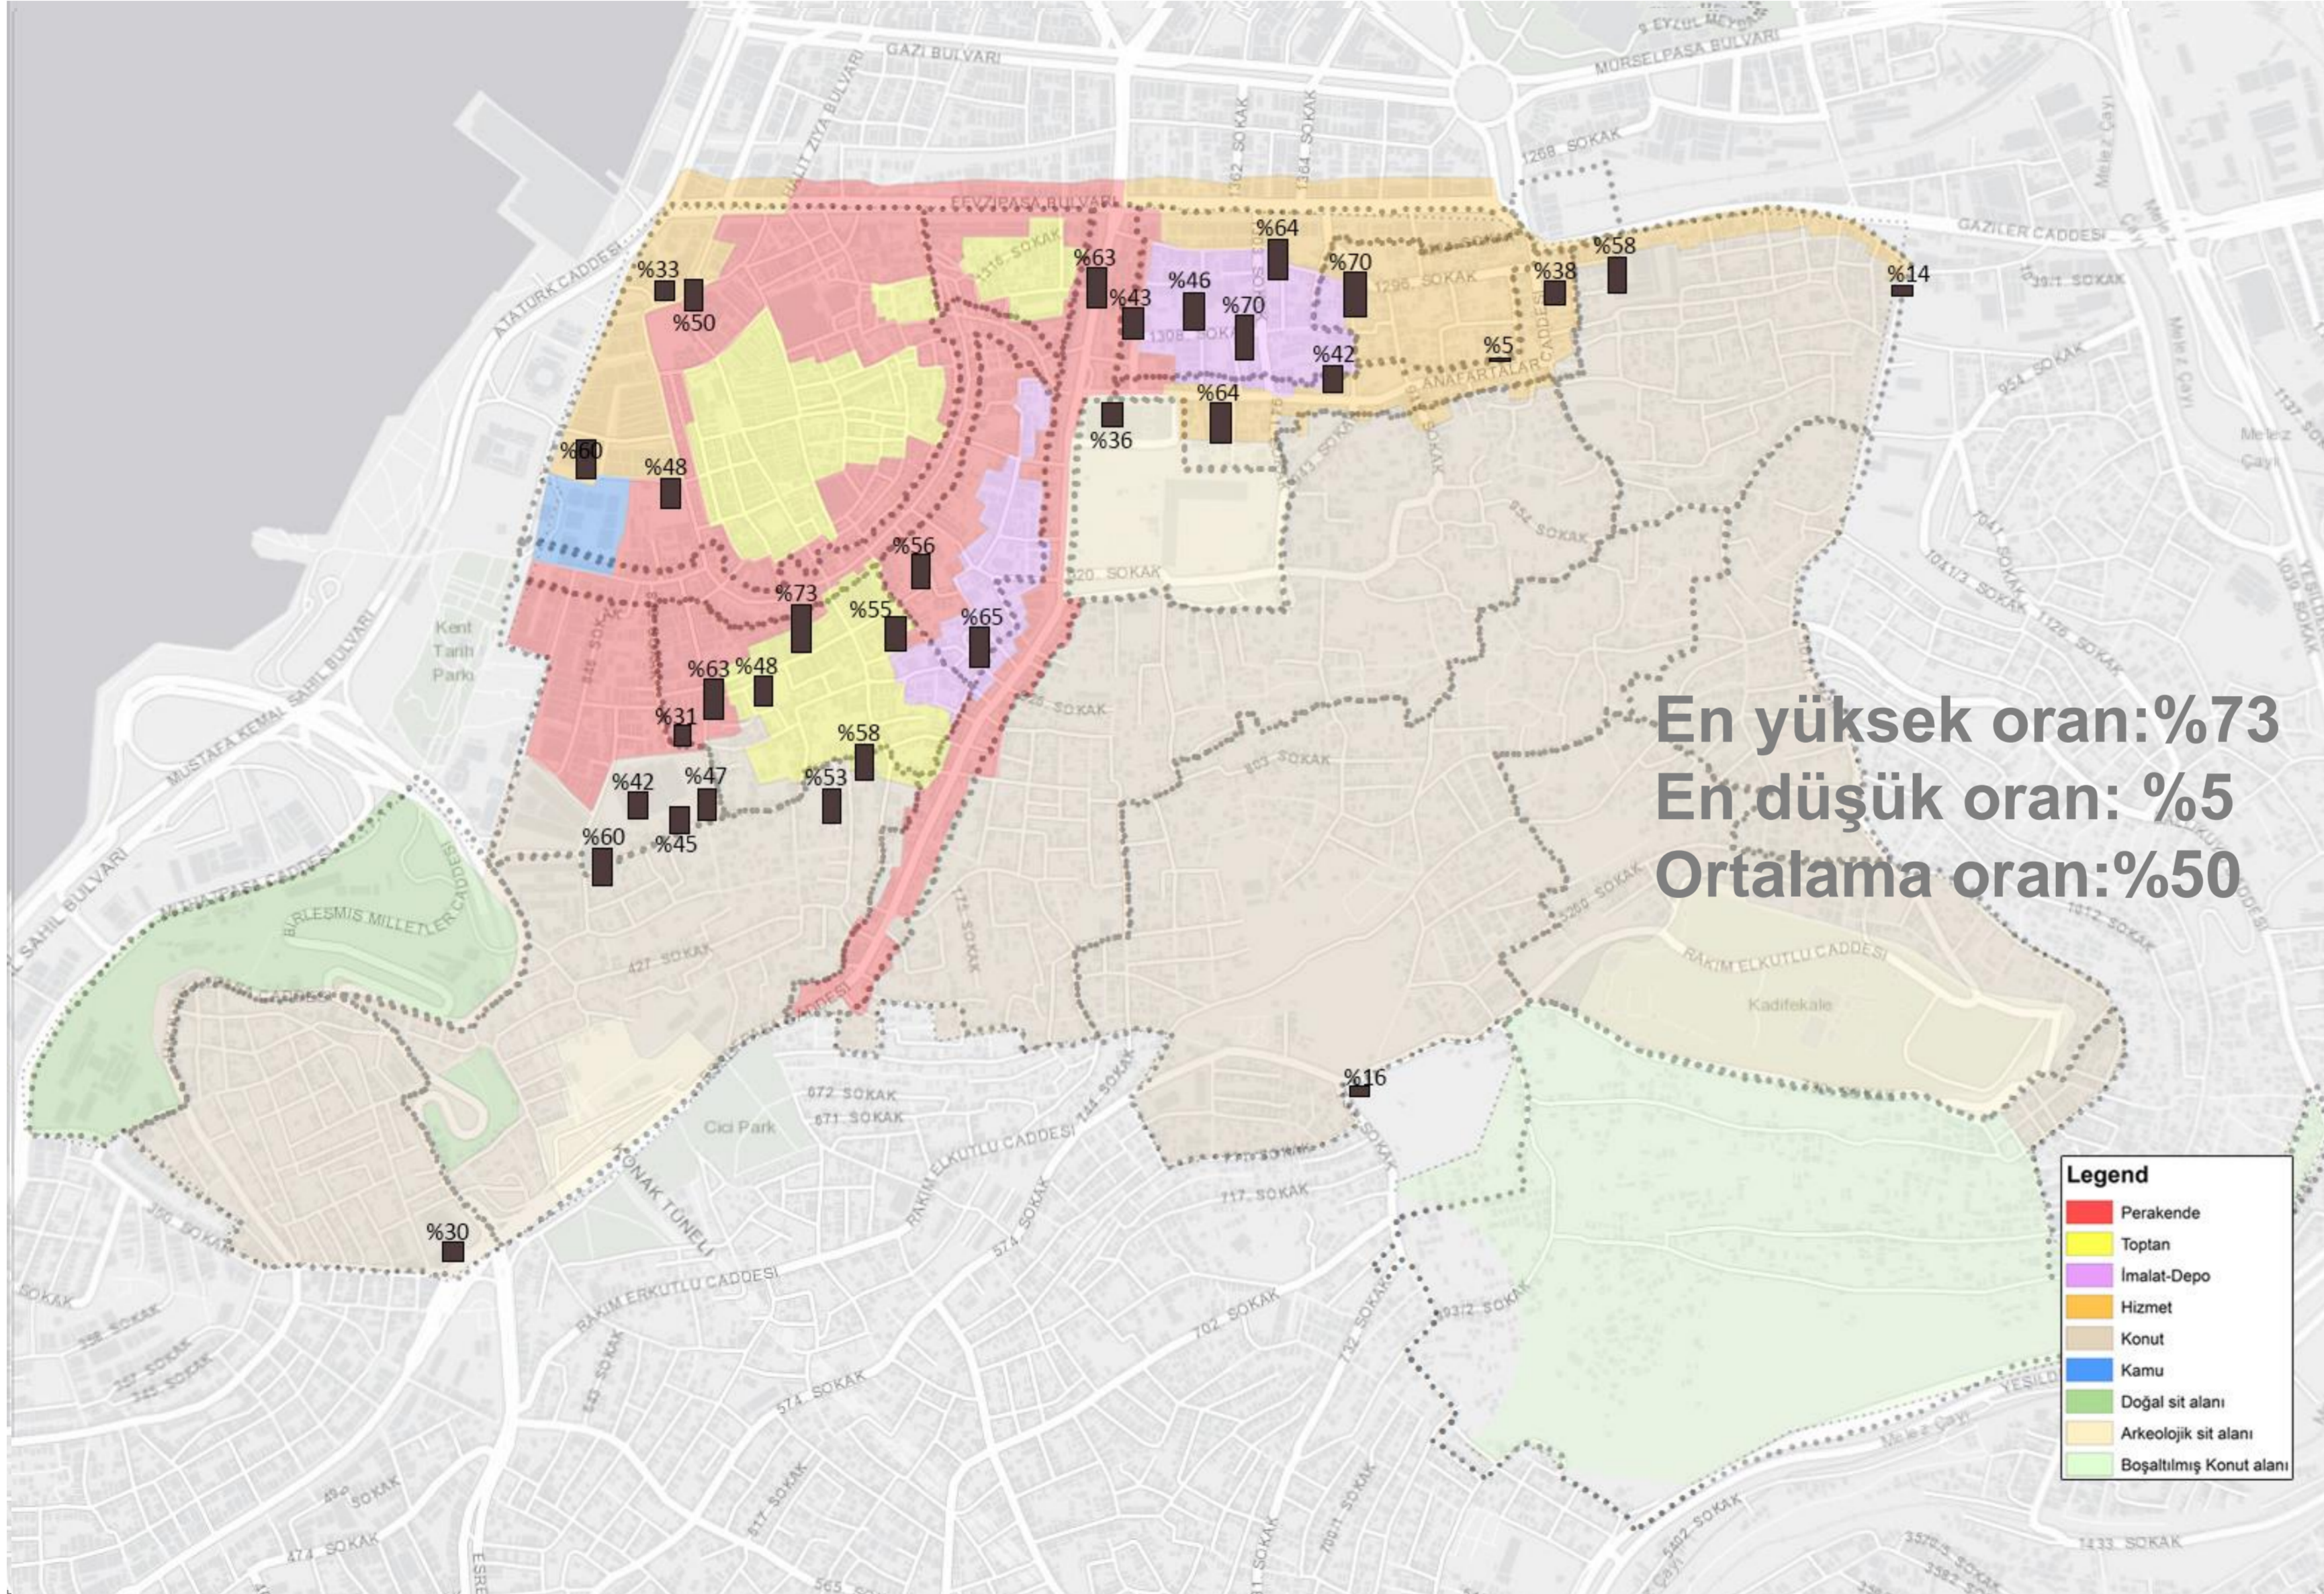

OTOPARK SAYIMI

OTOPARK KAPASİTELERİ

OTOPARKLARDAKİ
GÜNLÜK HAREKETLİLİK

07:30-12:00 SAATLERİ
ARASI DOLULUK ORANI

13:00-15:00 SAATLERİ
ARASI DOLULUK ORANI

16:00-19:30 SAATLERİ
ARASI DOLULUK ORANI

OTOPARK SAYIMI