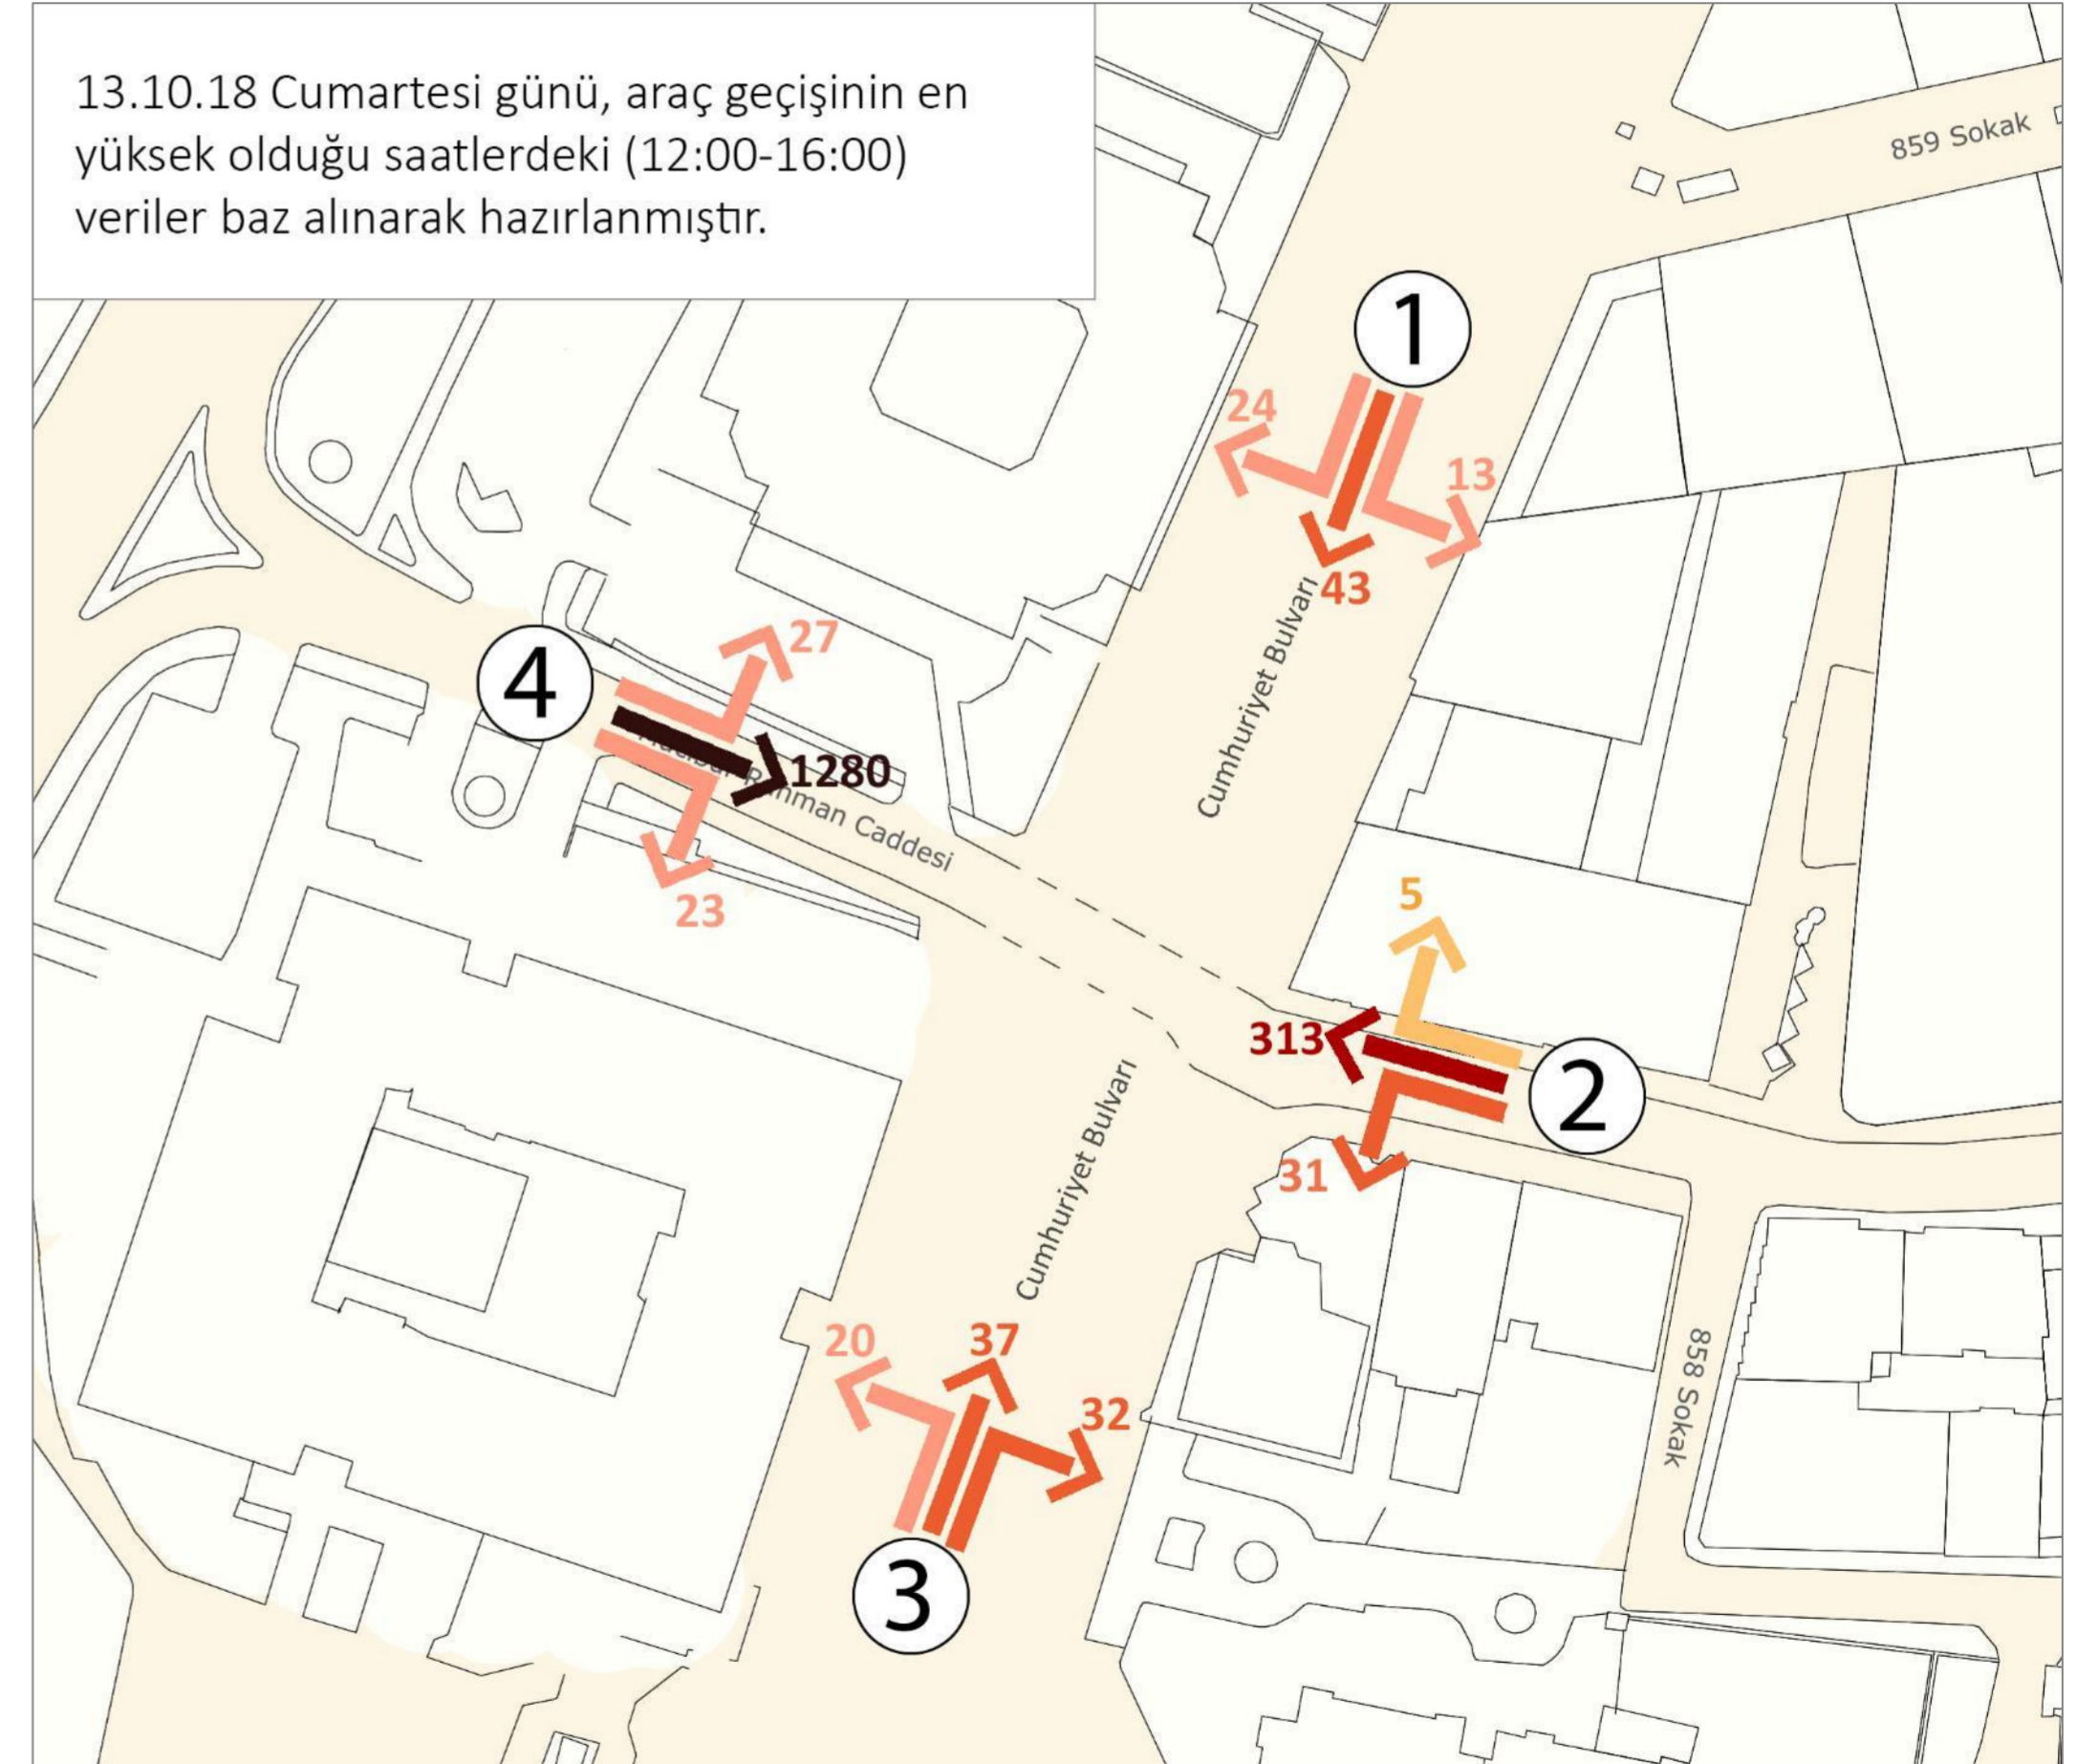

13.10.18 Cumartesi günü, araç geçişinin en yüksek olduğu saatlerdeki (12:00-16:00) veriler baz alınarak hazırlanmıştır.