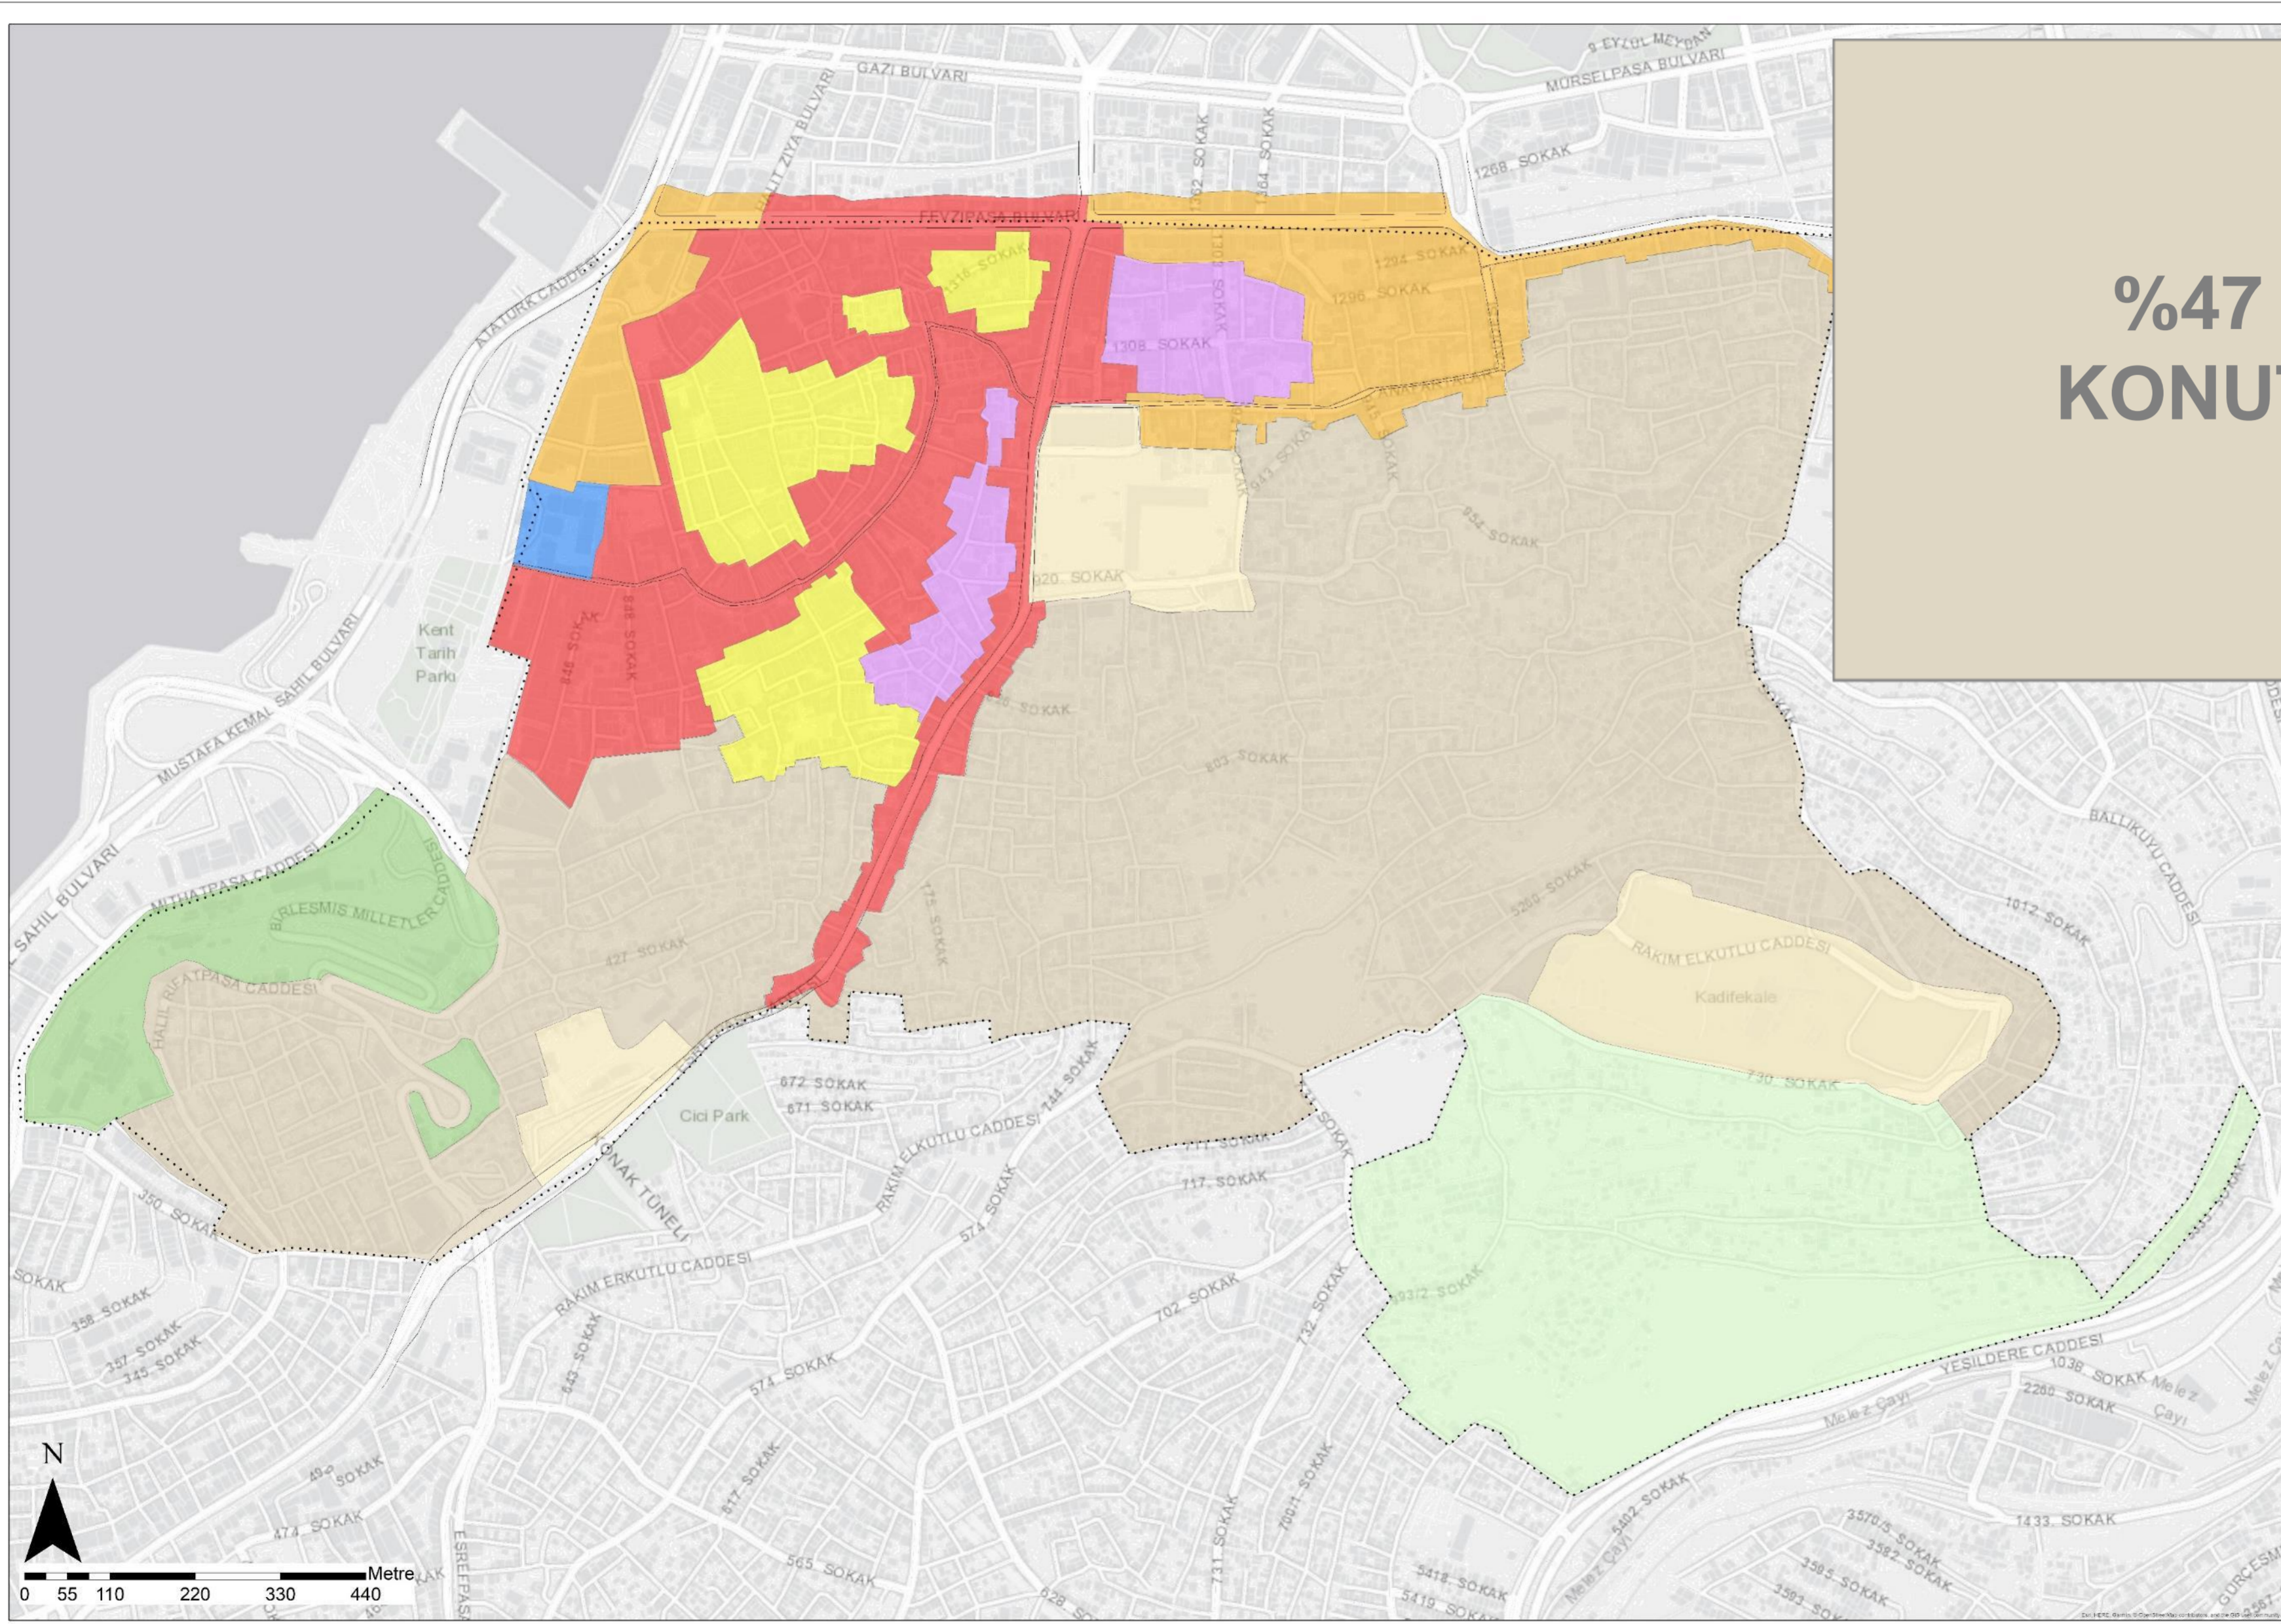

TİCARET ANALİZİ