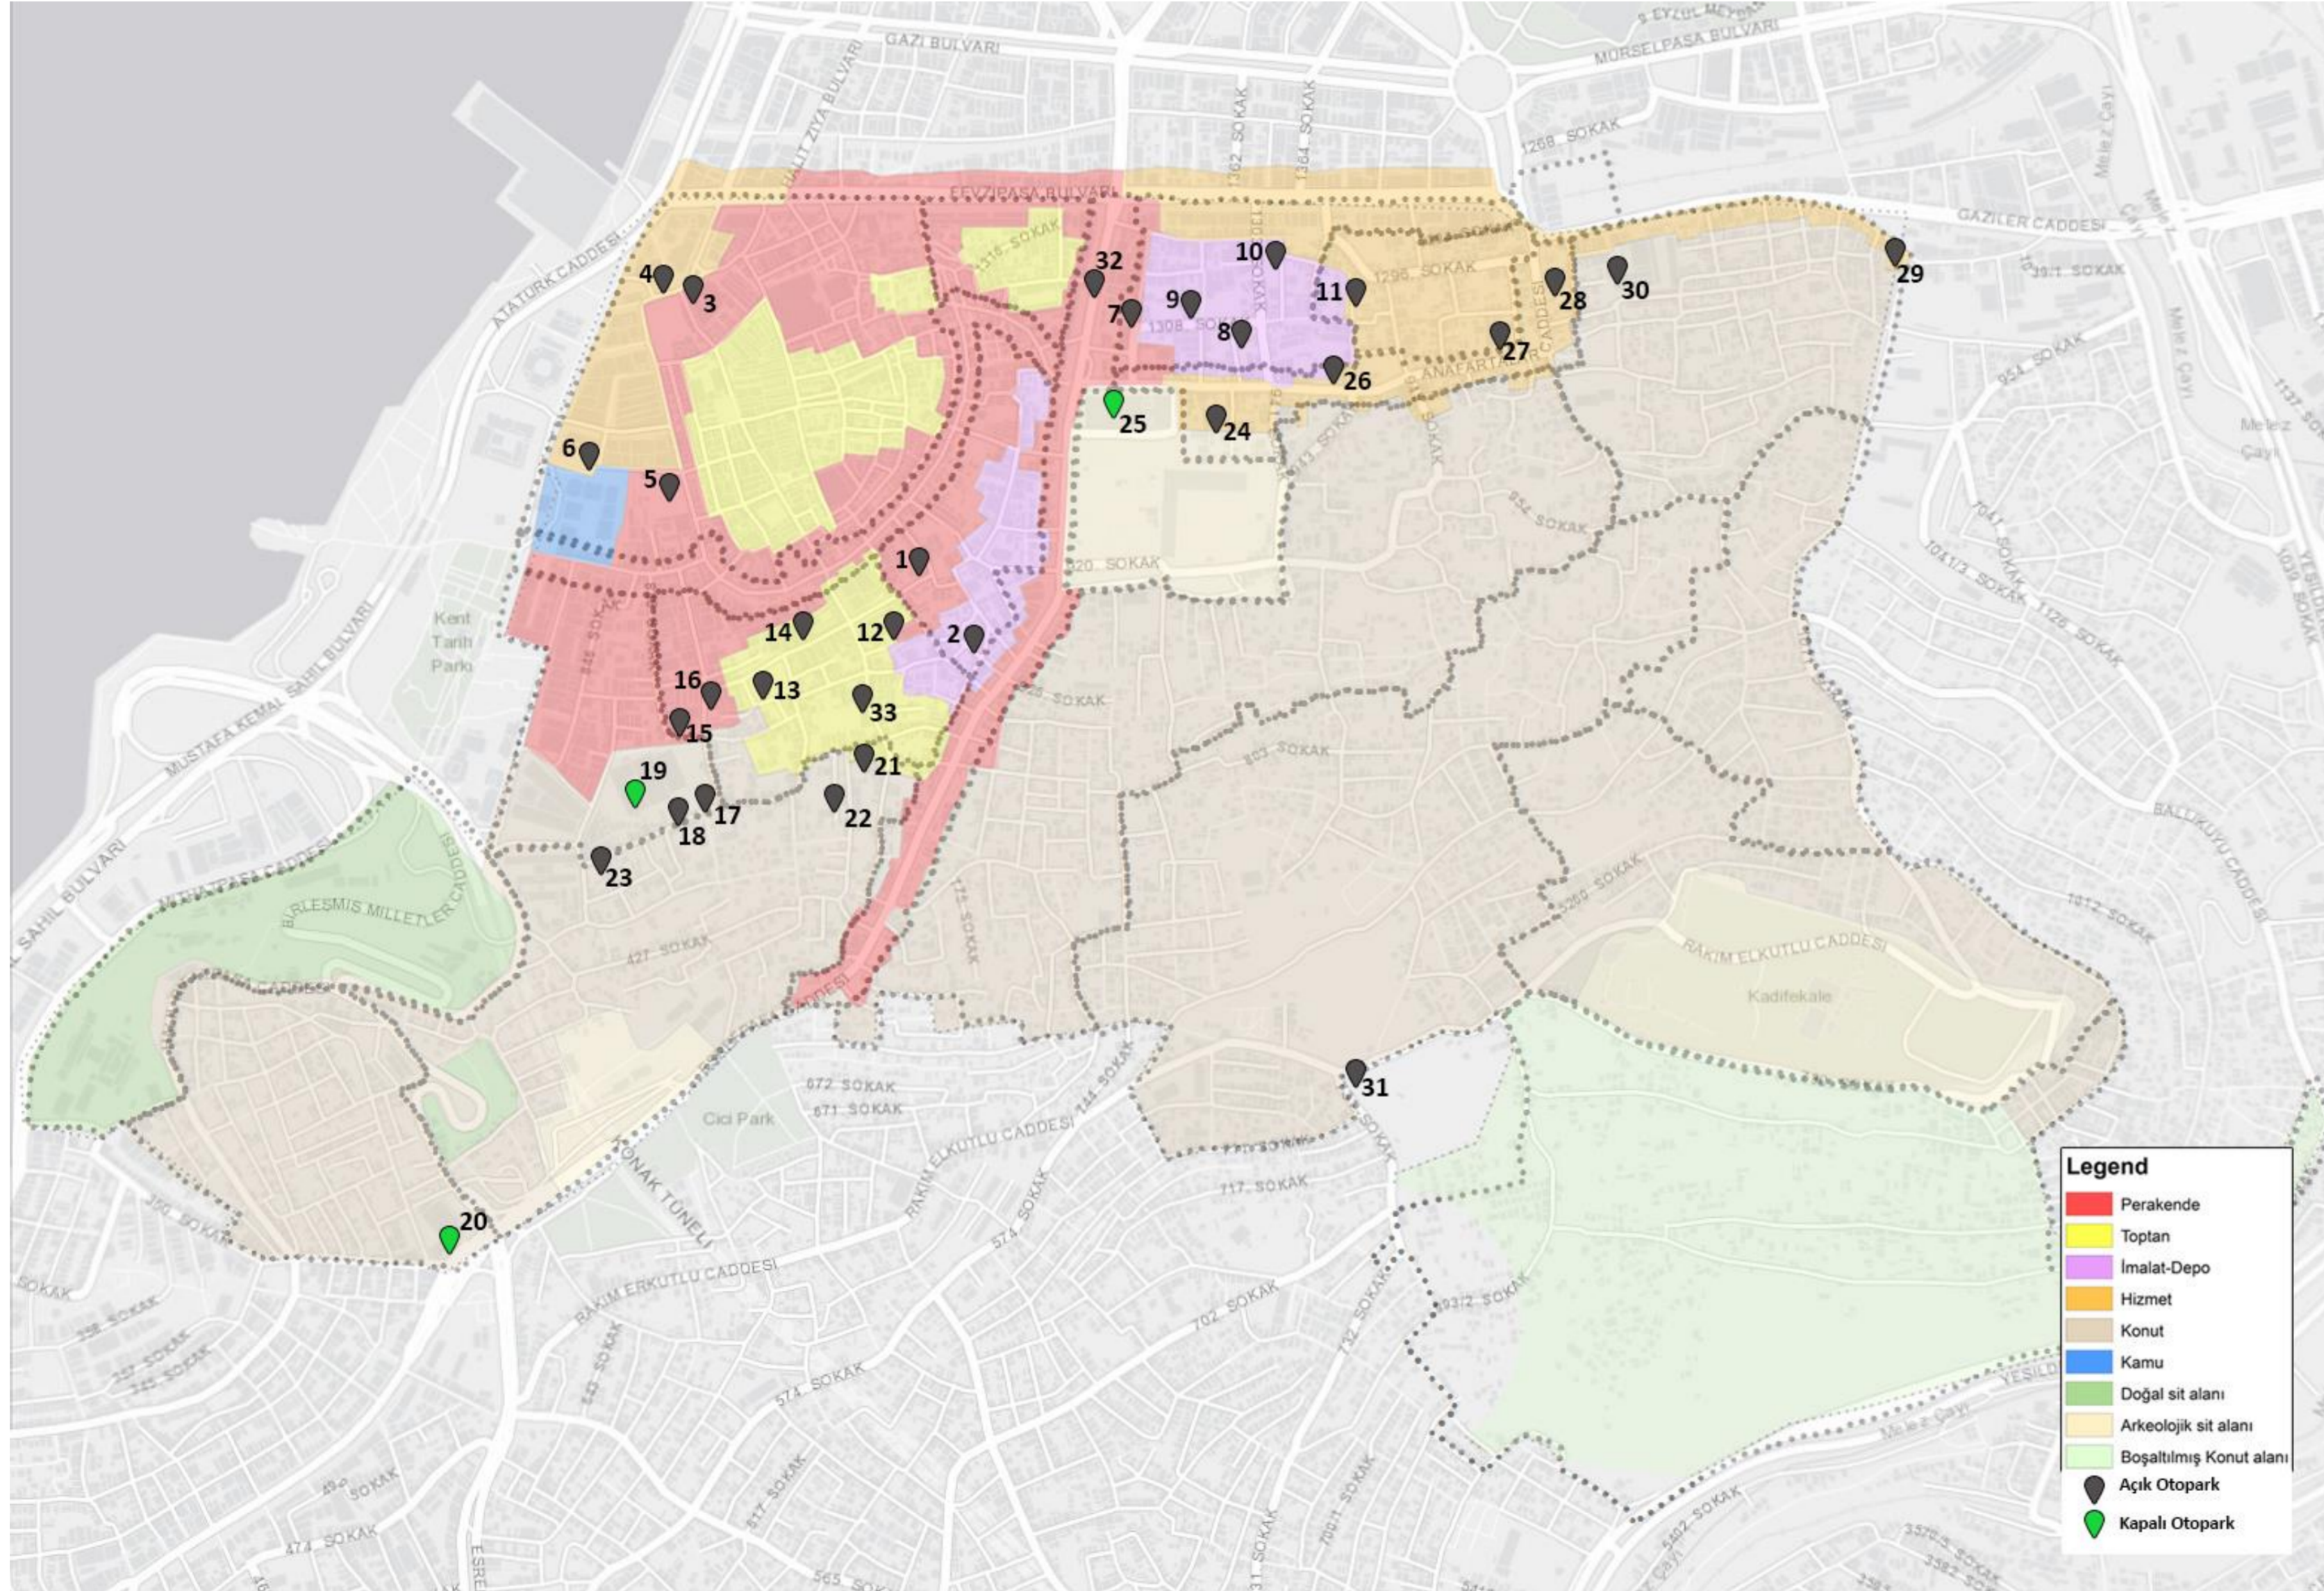

OTOPARK SAYIMI

OTOPARK NO	OTOPARK ADI	OTOPARK TÜRÜ
1	919/1.Sokak	AÇIK
2	921. Sokak	AÇIK
3	860.Sokak	AÇIK
4	Açık Otopark	AÇIK
5	Konak İbrahim Akbayır Otoparkı	AÇIK
6	858. Sokak	AÇIK
7	1311. Sokak	AÇIK
8	Elit Otopark	AÇIK
9	1308.Sokak	AÇIK
10	Azral Otopark	AÇIK
11	Oral Otopark	AÇIK
12	919.Sokak	AÇIK
13	917.Sokak	AÇIK
14	Muhittin Adam Caddesi	AÇIK
15	Serdar Otopark	AÇIK
16	Şahin Otopark	AÇIK
17	Güven Otopark	AÇIK
18	Seyyid Ahmet Oğlu Otoparkı	AÇIK
19	Konak Katlı Otopark	KAPALI
20	Eşrefpaşa Katlı Otoparkı	KAPALI
21	838.Sokak	AÇIK
22	839.Sokak	AÇIK
23	Yıldız Otopark	AÇIK
24	940.Sokak	AÇIK
25	Çankaya Katlı Otoparkı	KAPALI
26	Zeybek Otopark	AÇIK
27	Altındağ Otopark	AÇIK
28	Gülmezoğulları Otopark	AÇIK
29	1282. Sokak	AÇIK
30	1272/3. Sokak	AÇIK
31	731. Sokak-Rakım Erkutlu Caddesi	AÇIK