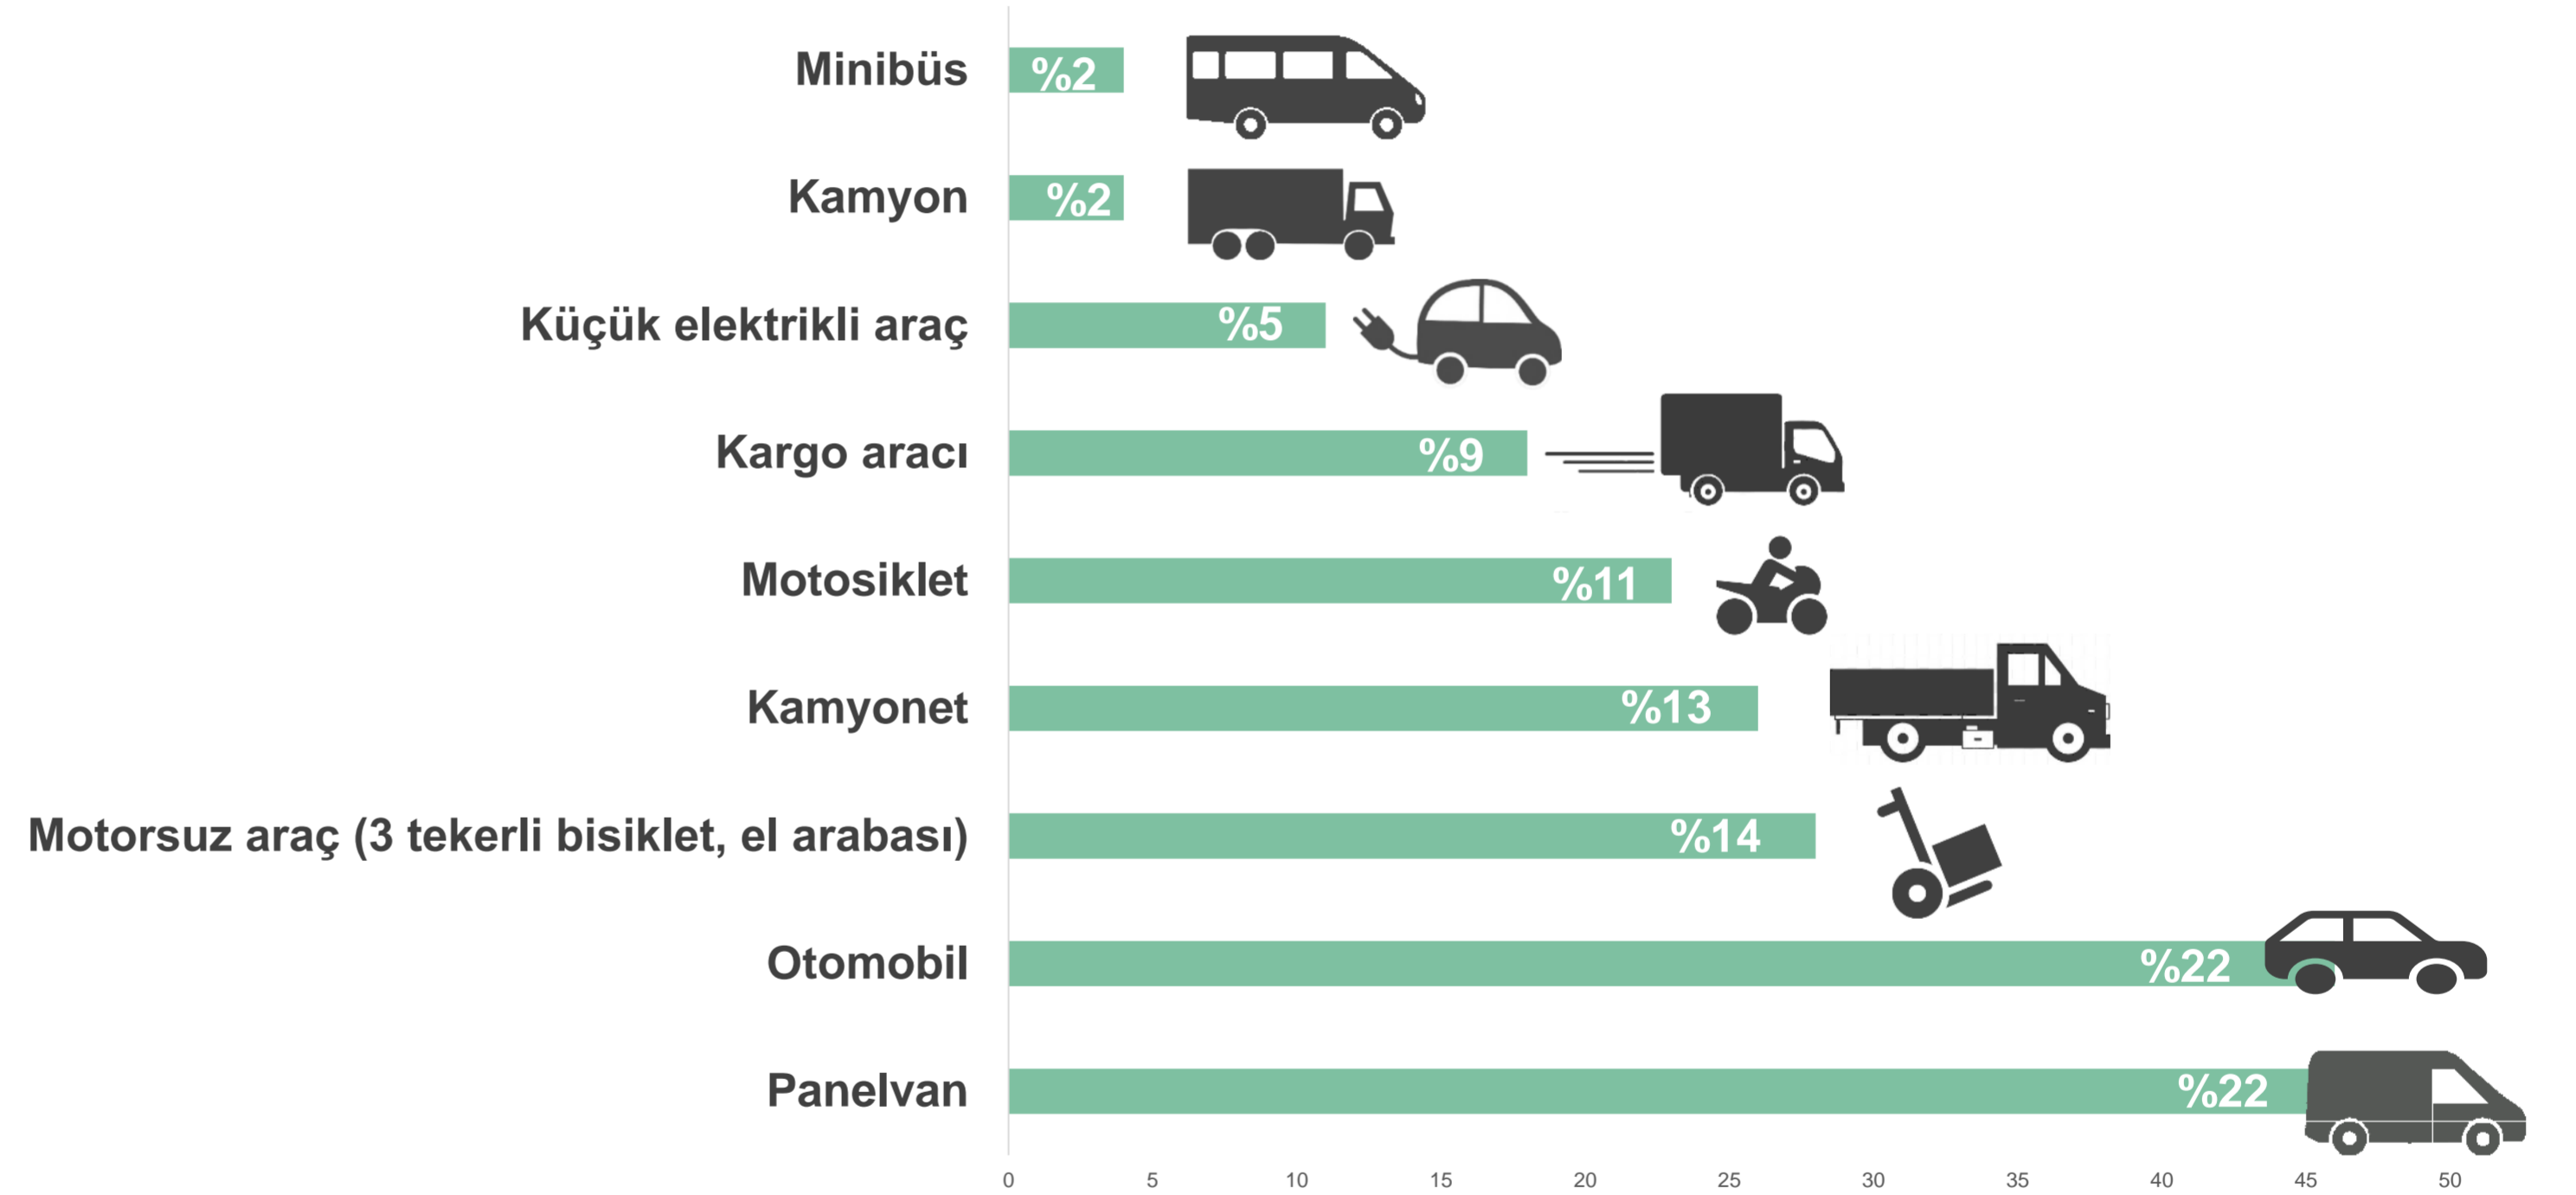

■ Evet
■ Hayır

SERVİS ARACINIZIN TÜRÜ NEDİR?