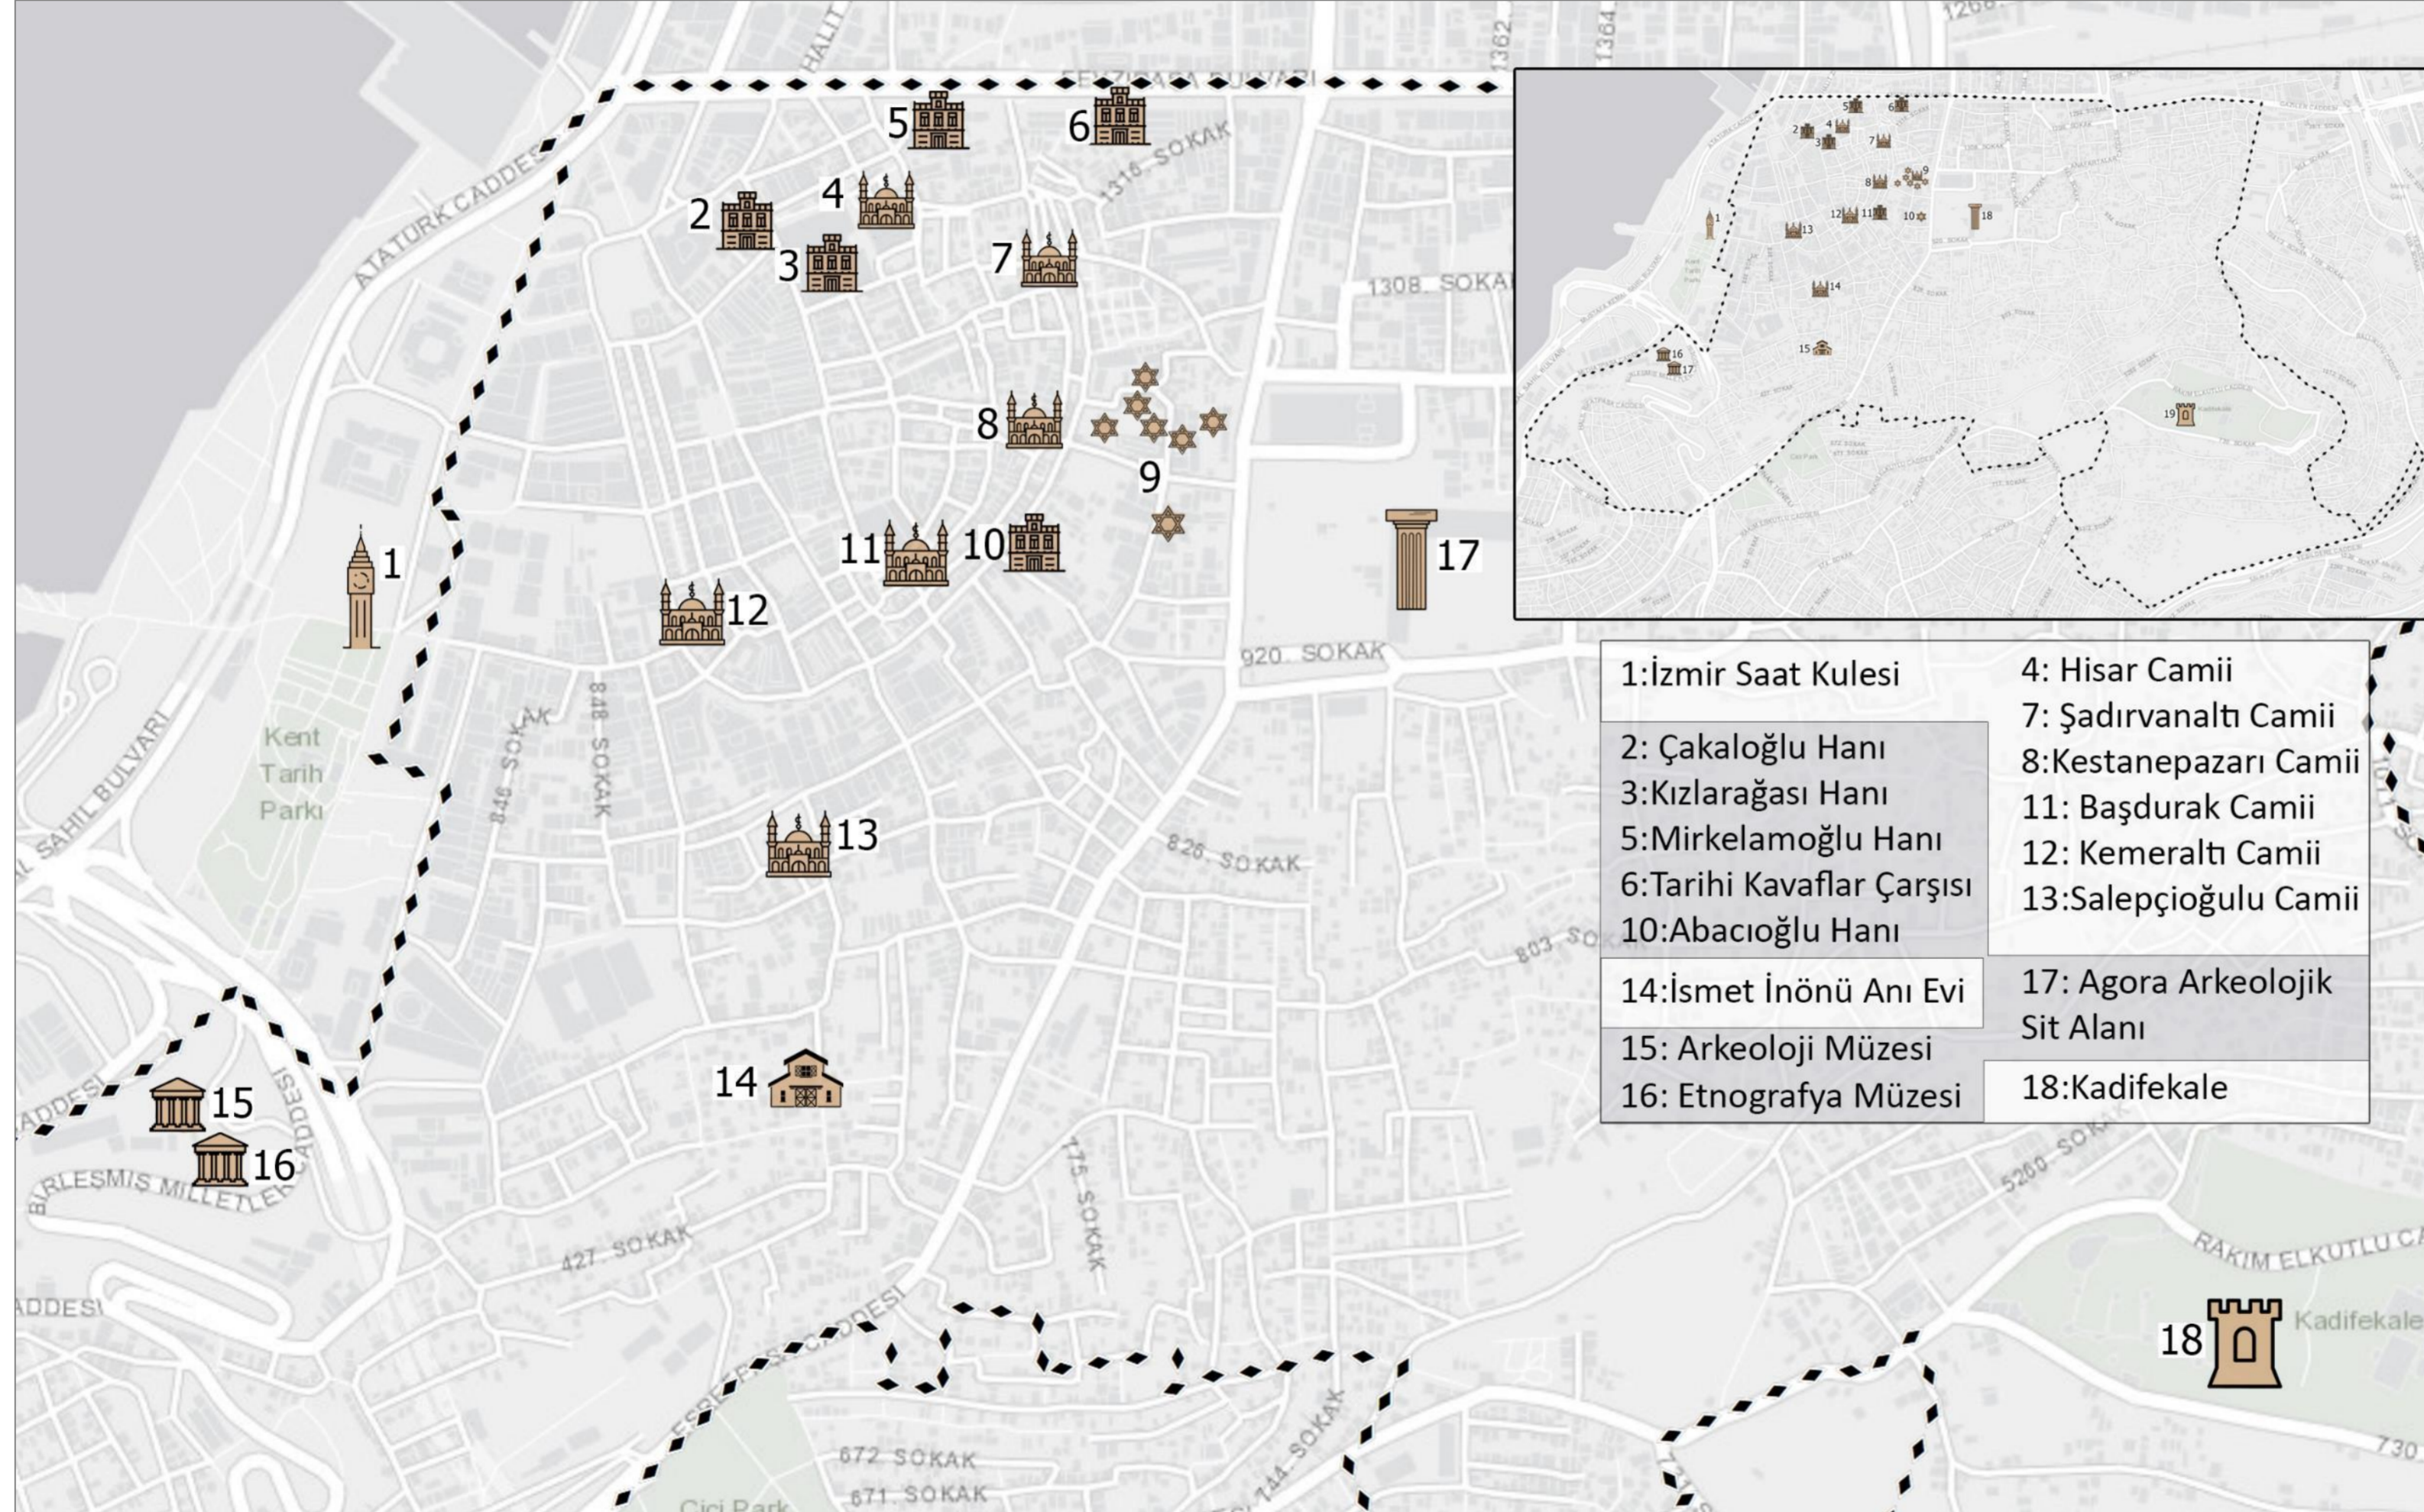

GIS VERİ TABANI

KEMERALTI TRAFİK DÜZENLEME PROJESİ

GIS VERİ TABANI

ÖZEL STATÜLÜ ALANLAR

SİT ALANLARI

TESCİLLİ PARSELLER

GIS VERİ TABANI

TARİHİ VE KÜLTÜREL MEKANLAR