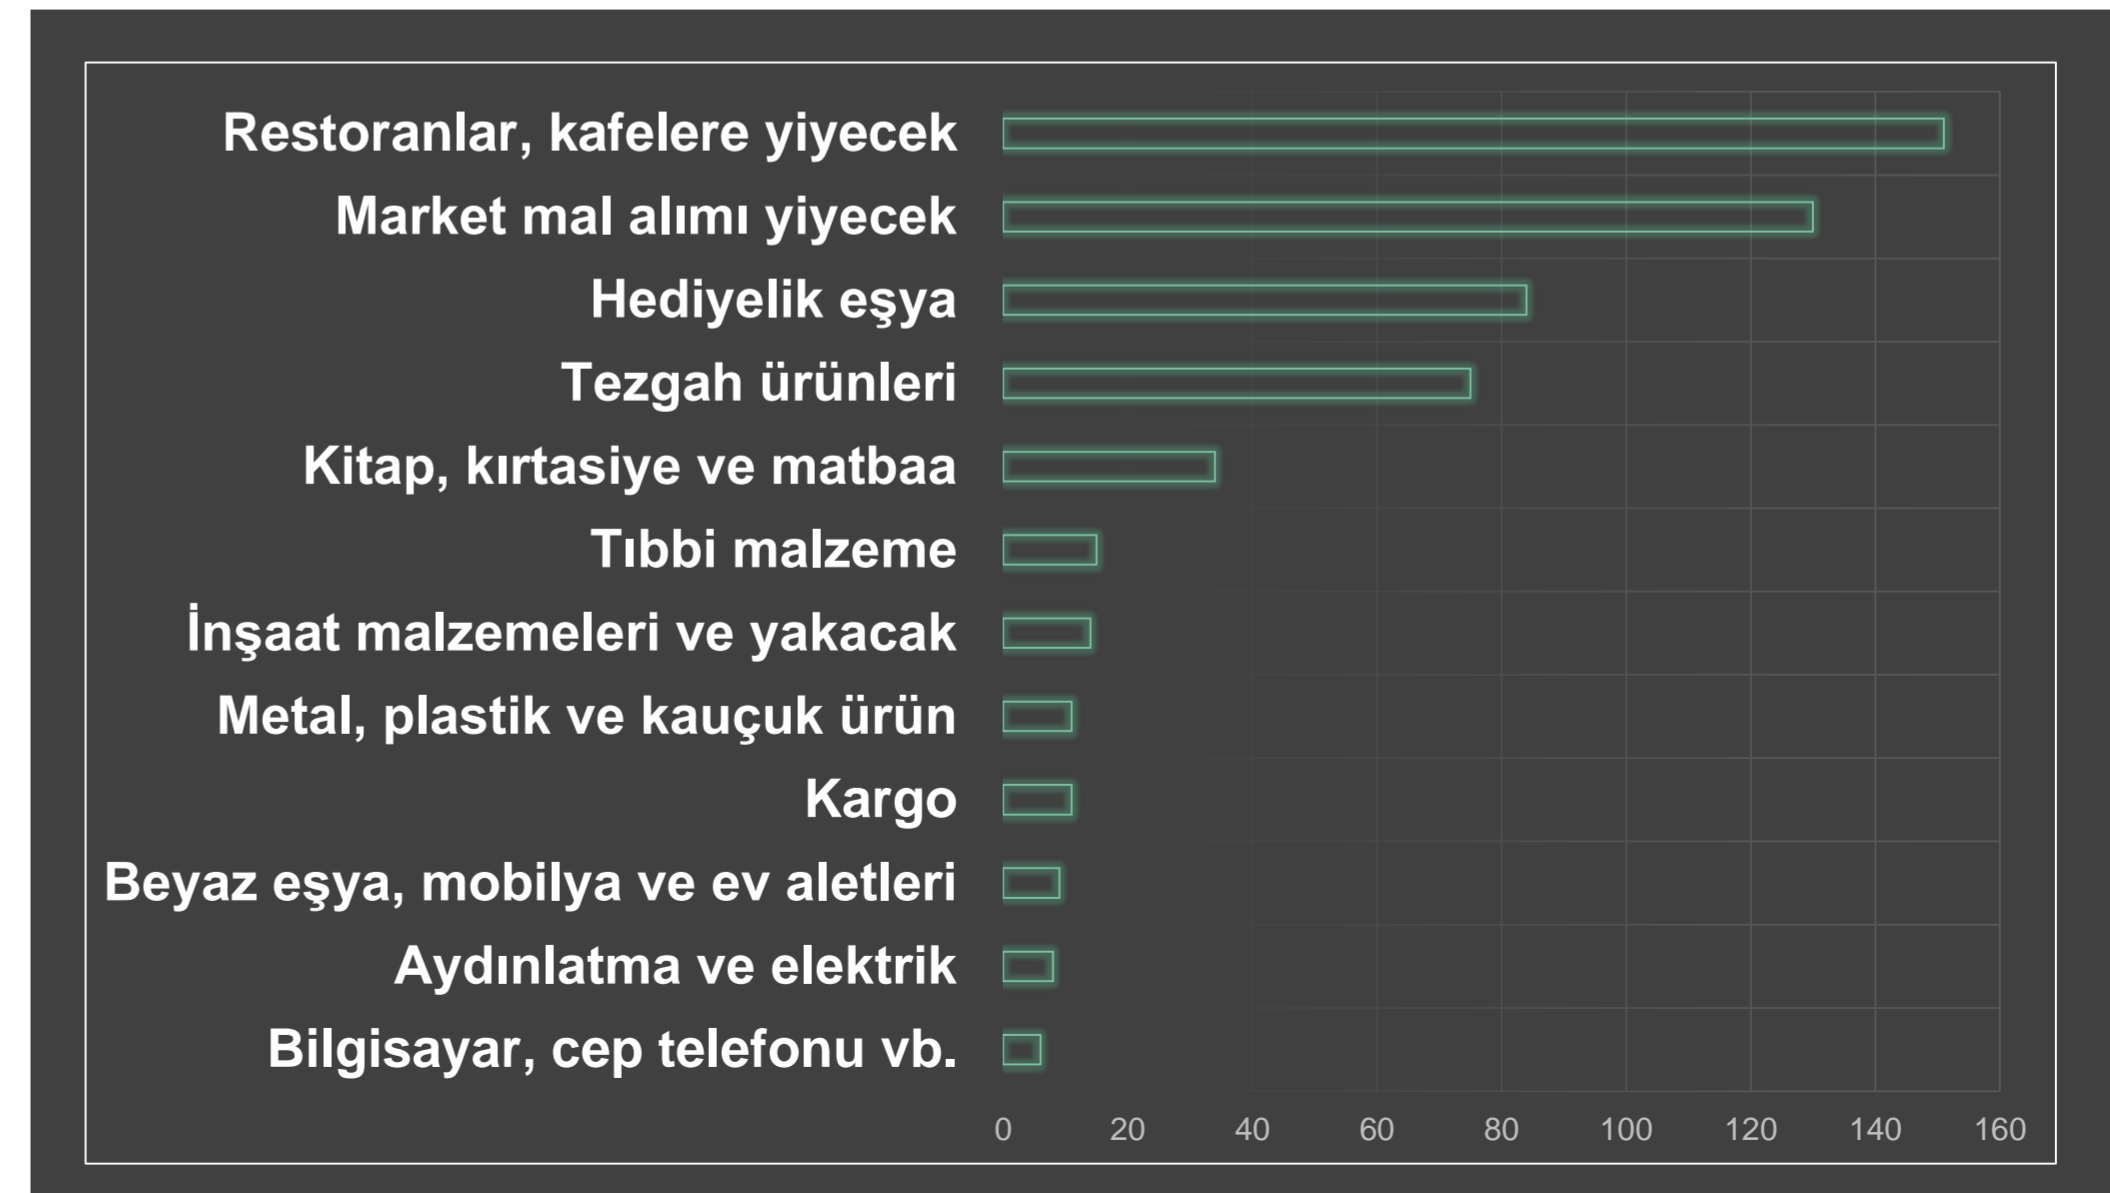

114 İşyeri

İŞ YERİ ANKETLERİ

ÜRÜN TEDARİĞİ SIRASINDA KULLANDIĞINIZ ARACIN TÜRÜ NEDİR?

ÜRÜN TEDARİĞİNİZİ NASIL SAĞLIYORSUNUZ?

TEDARİK ETTİĞİNİZ ÜRÜN ÇEŞİTLERİ NELERDİR?

İŞ YERİ ANKETLERİ

ÜRÜN YÜKLEME-BOŞALTMA İŞLEMİNE İLİŞKİN;