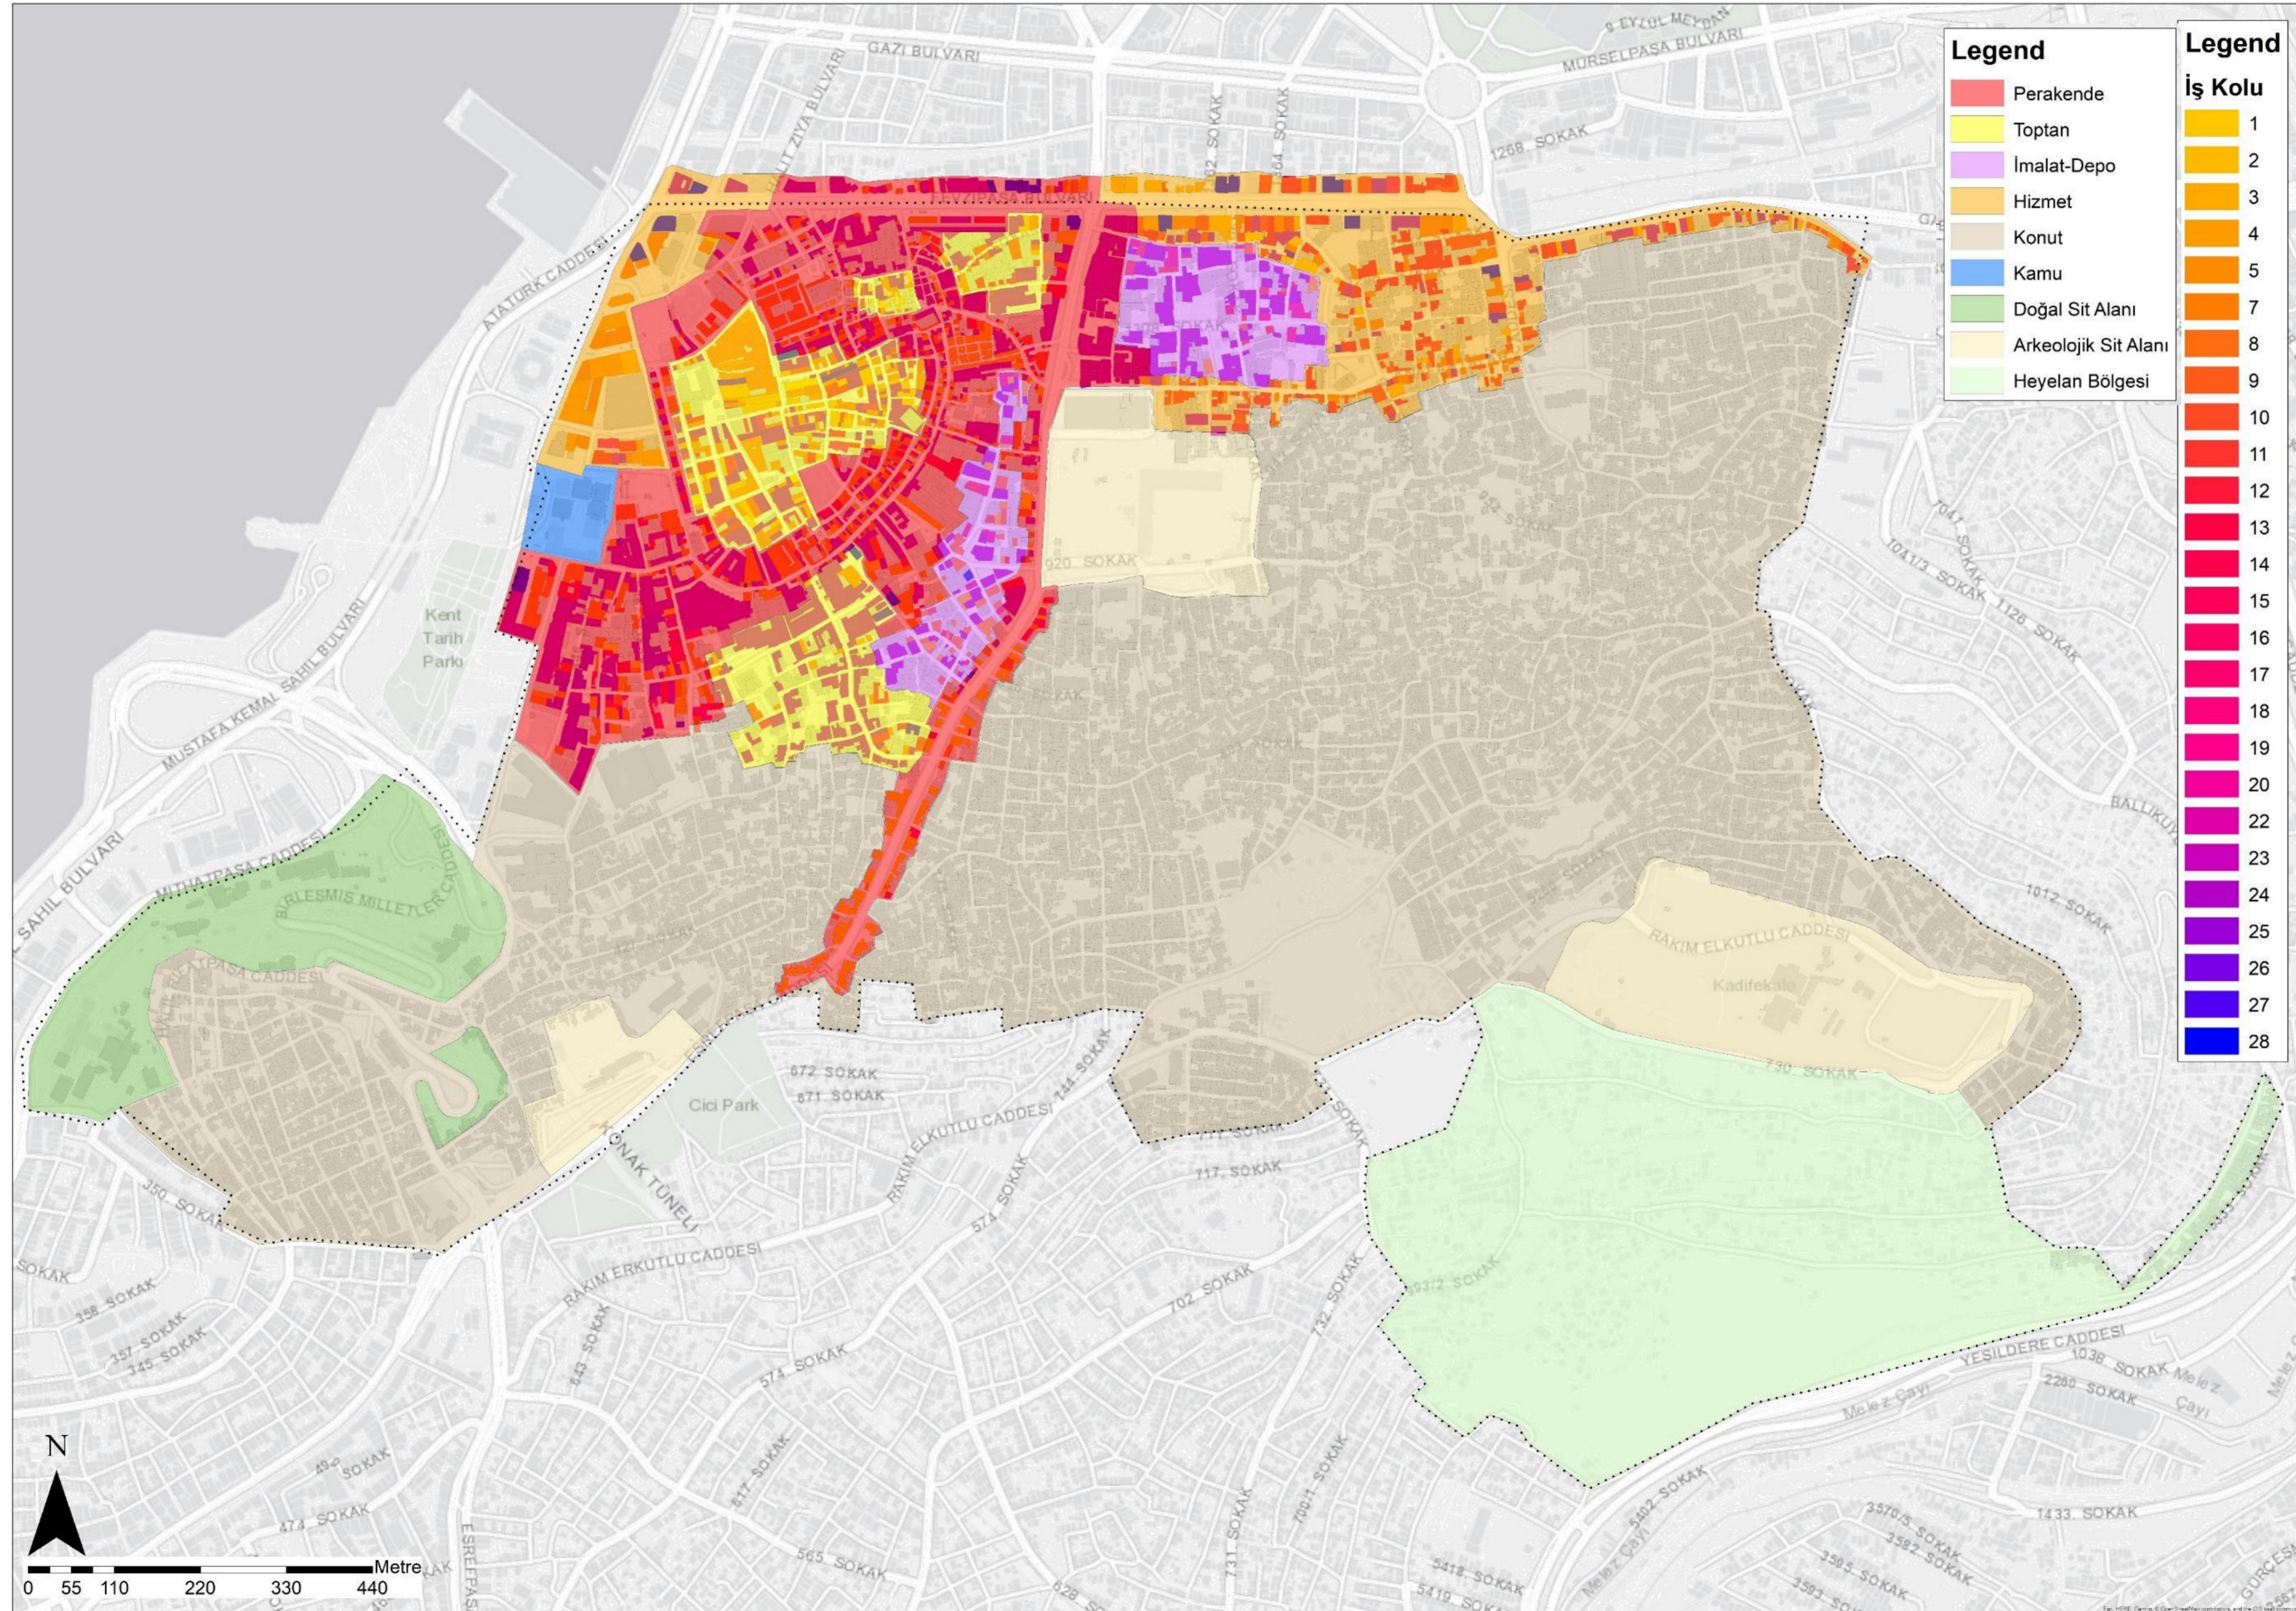

TİCARET ANALİZİ

İŞ YERİ KATEGORİLERİ