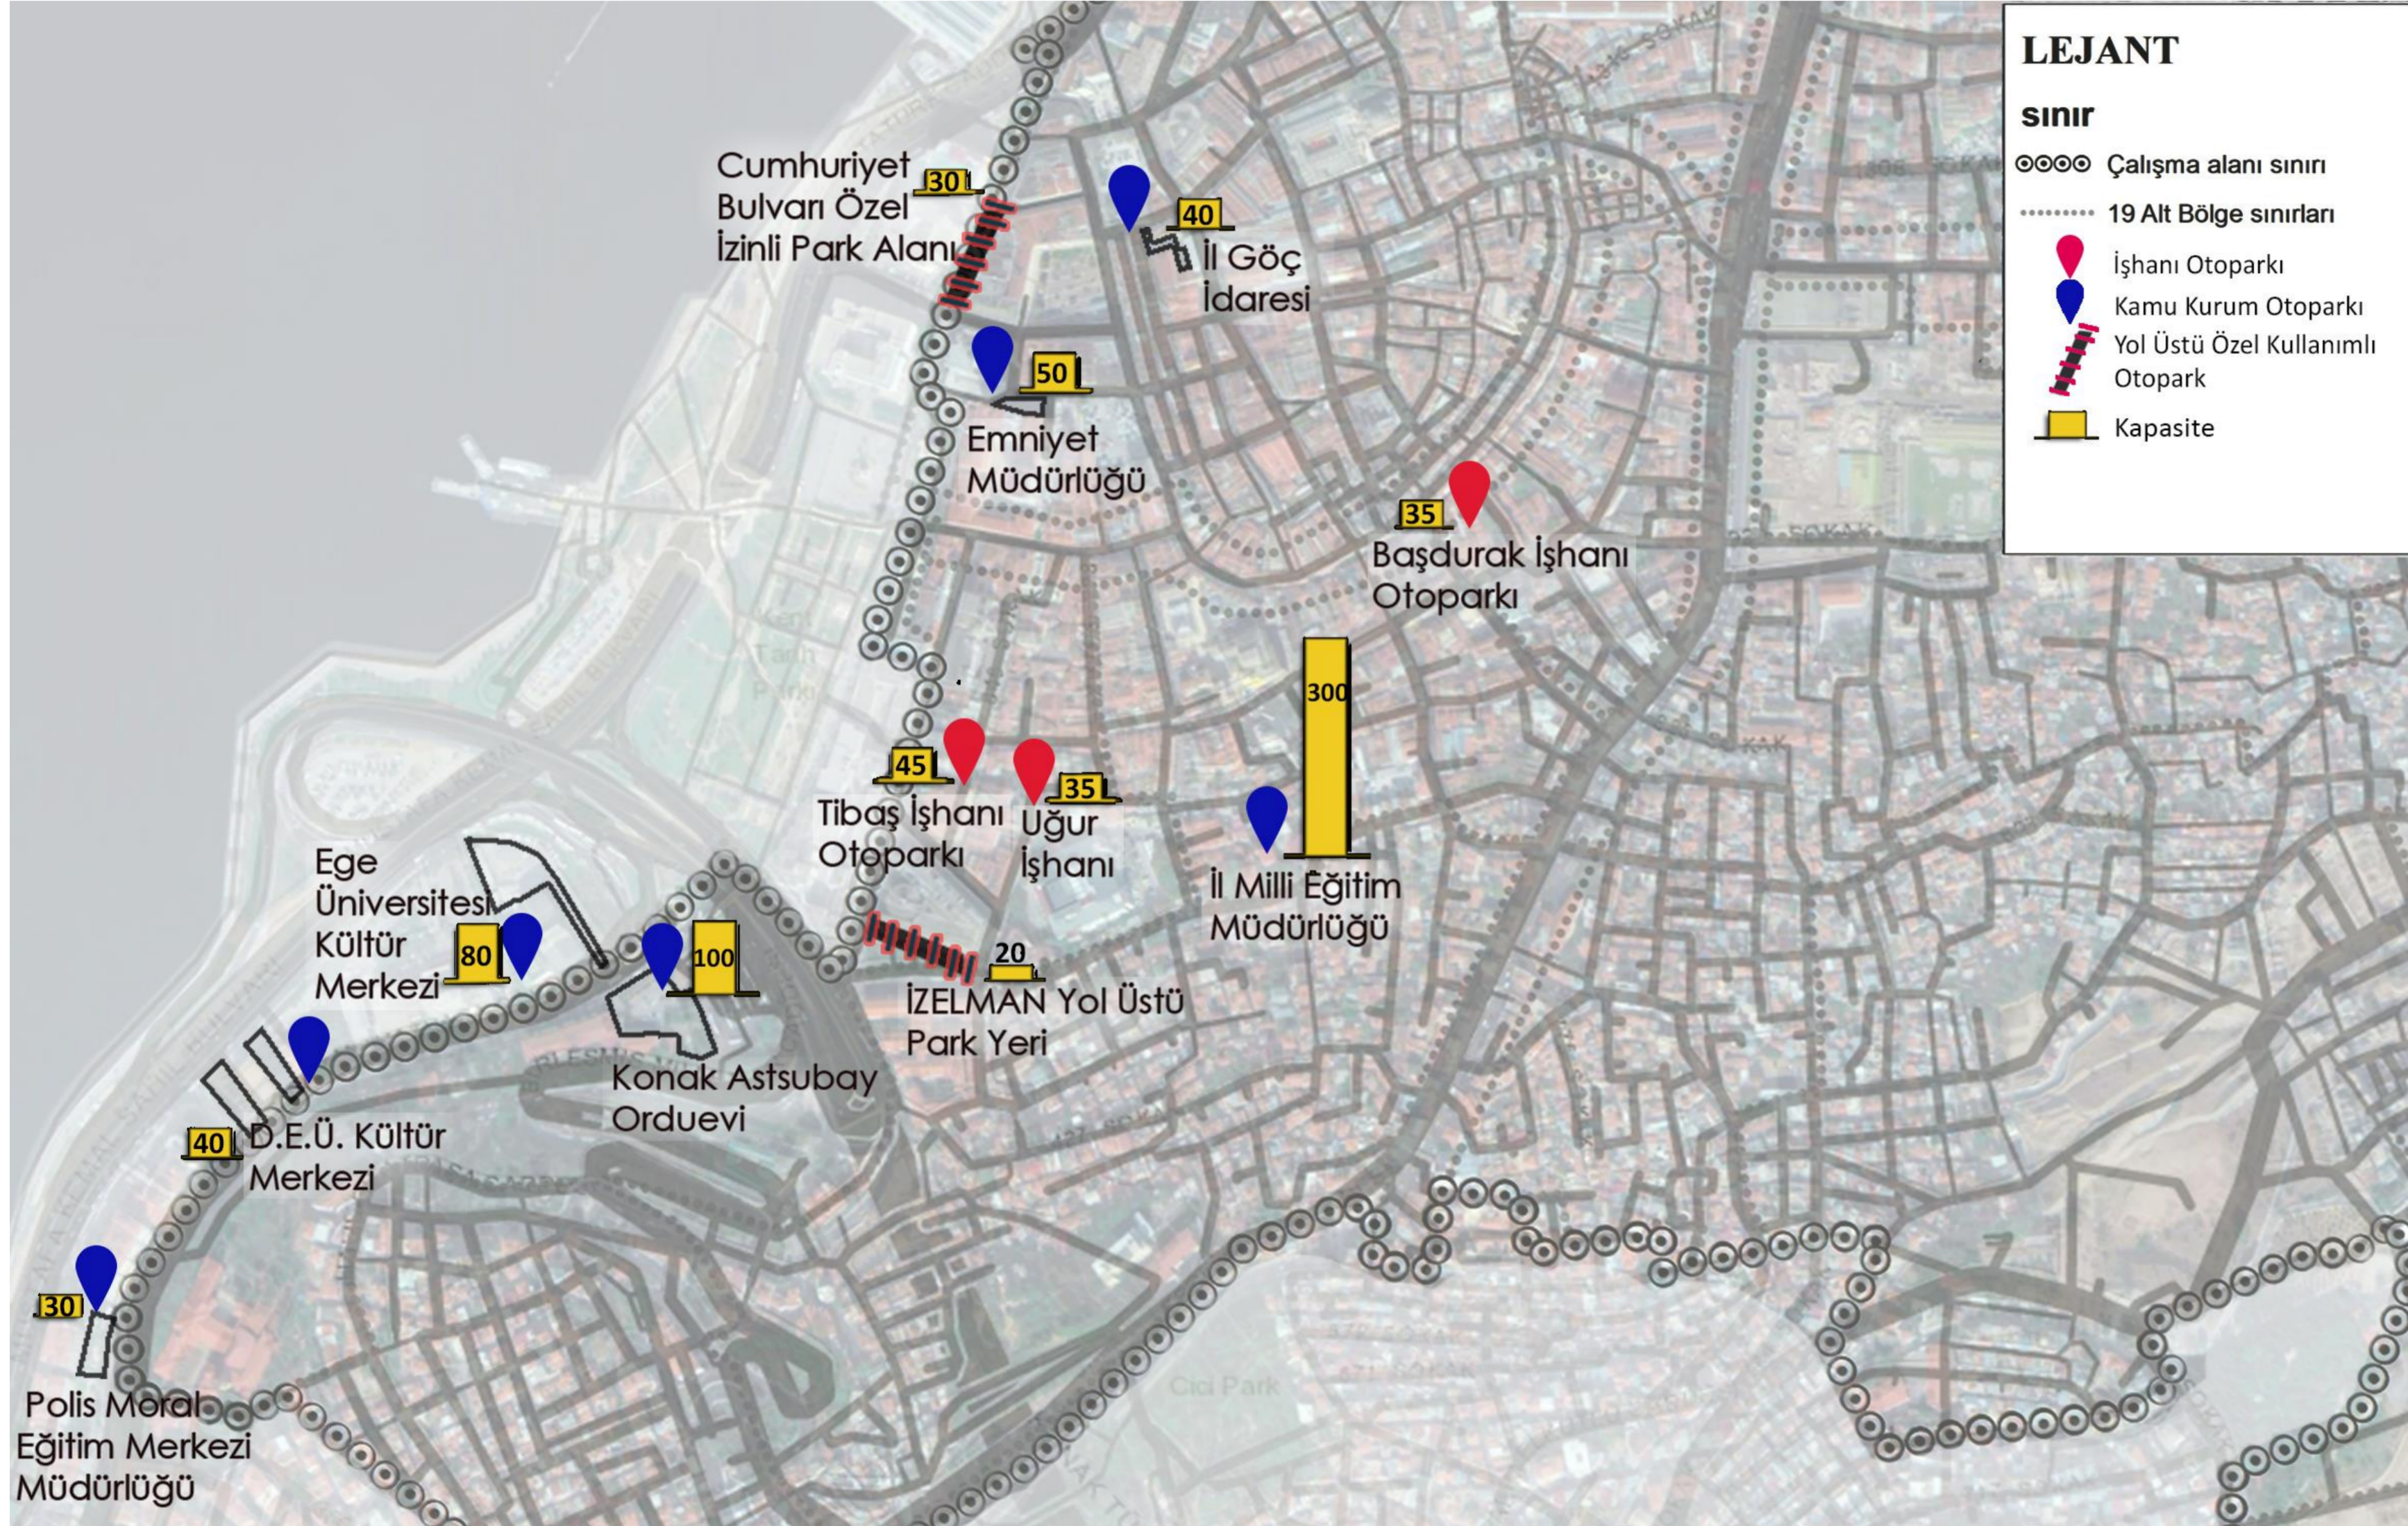

OTOPARK SAYIMI

OTOPARK KAPASİTELERİ

OTOPARKLARDAKİ
GÜNLÜK HAREKETLİLİK

07:30-12:00 SAATLERİ
ARASI DOLULUK ORANI

13:00-15:00 SAATLERİ
ARASI DOLULUK ORANI

16:00-19:30 SAATLERİ
ARASI DOLULUK ORANI

OTOPARK SAYIMI