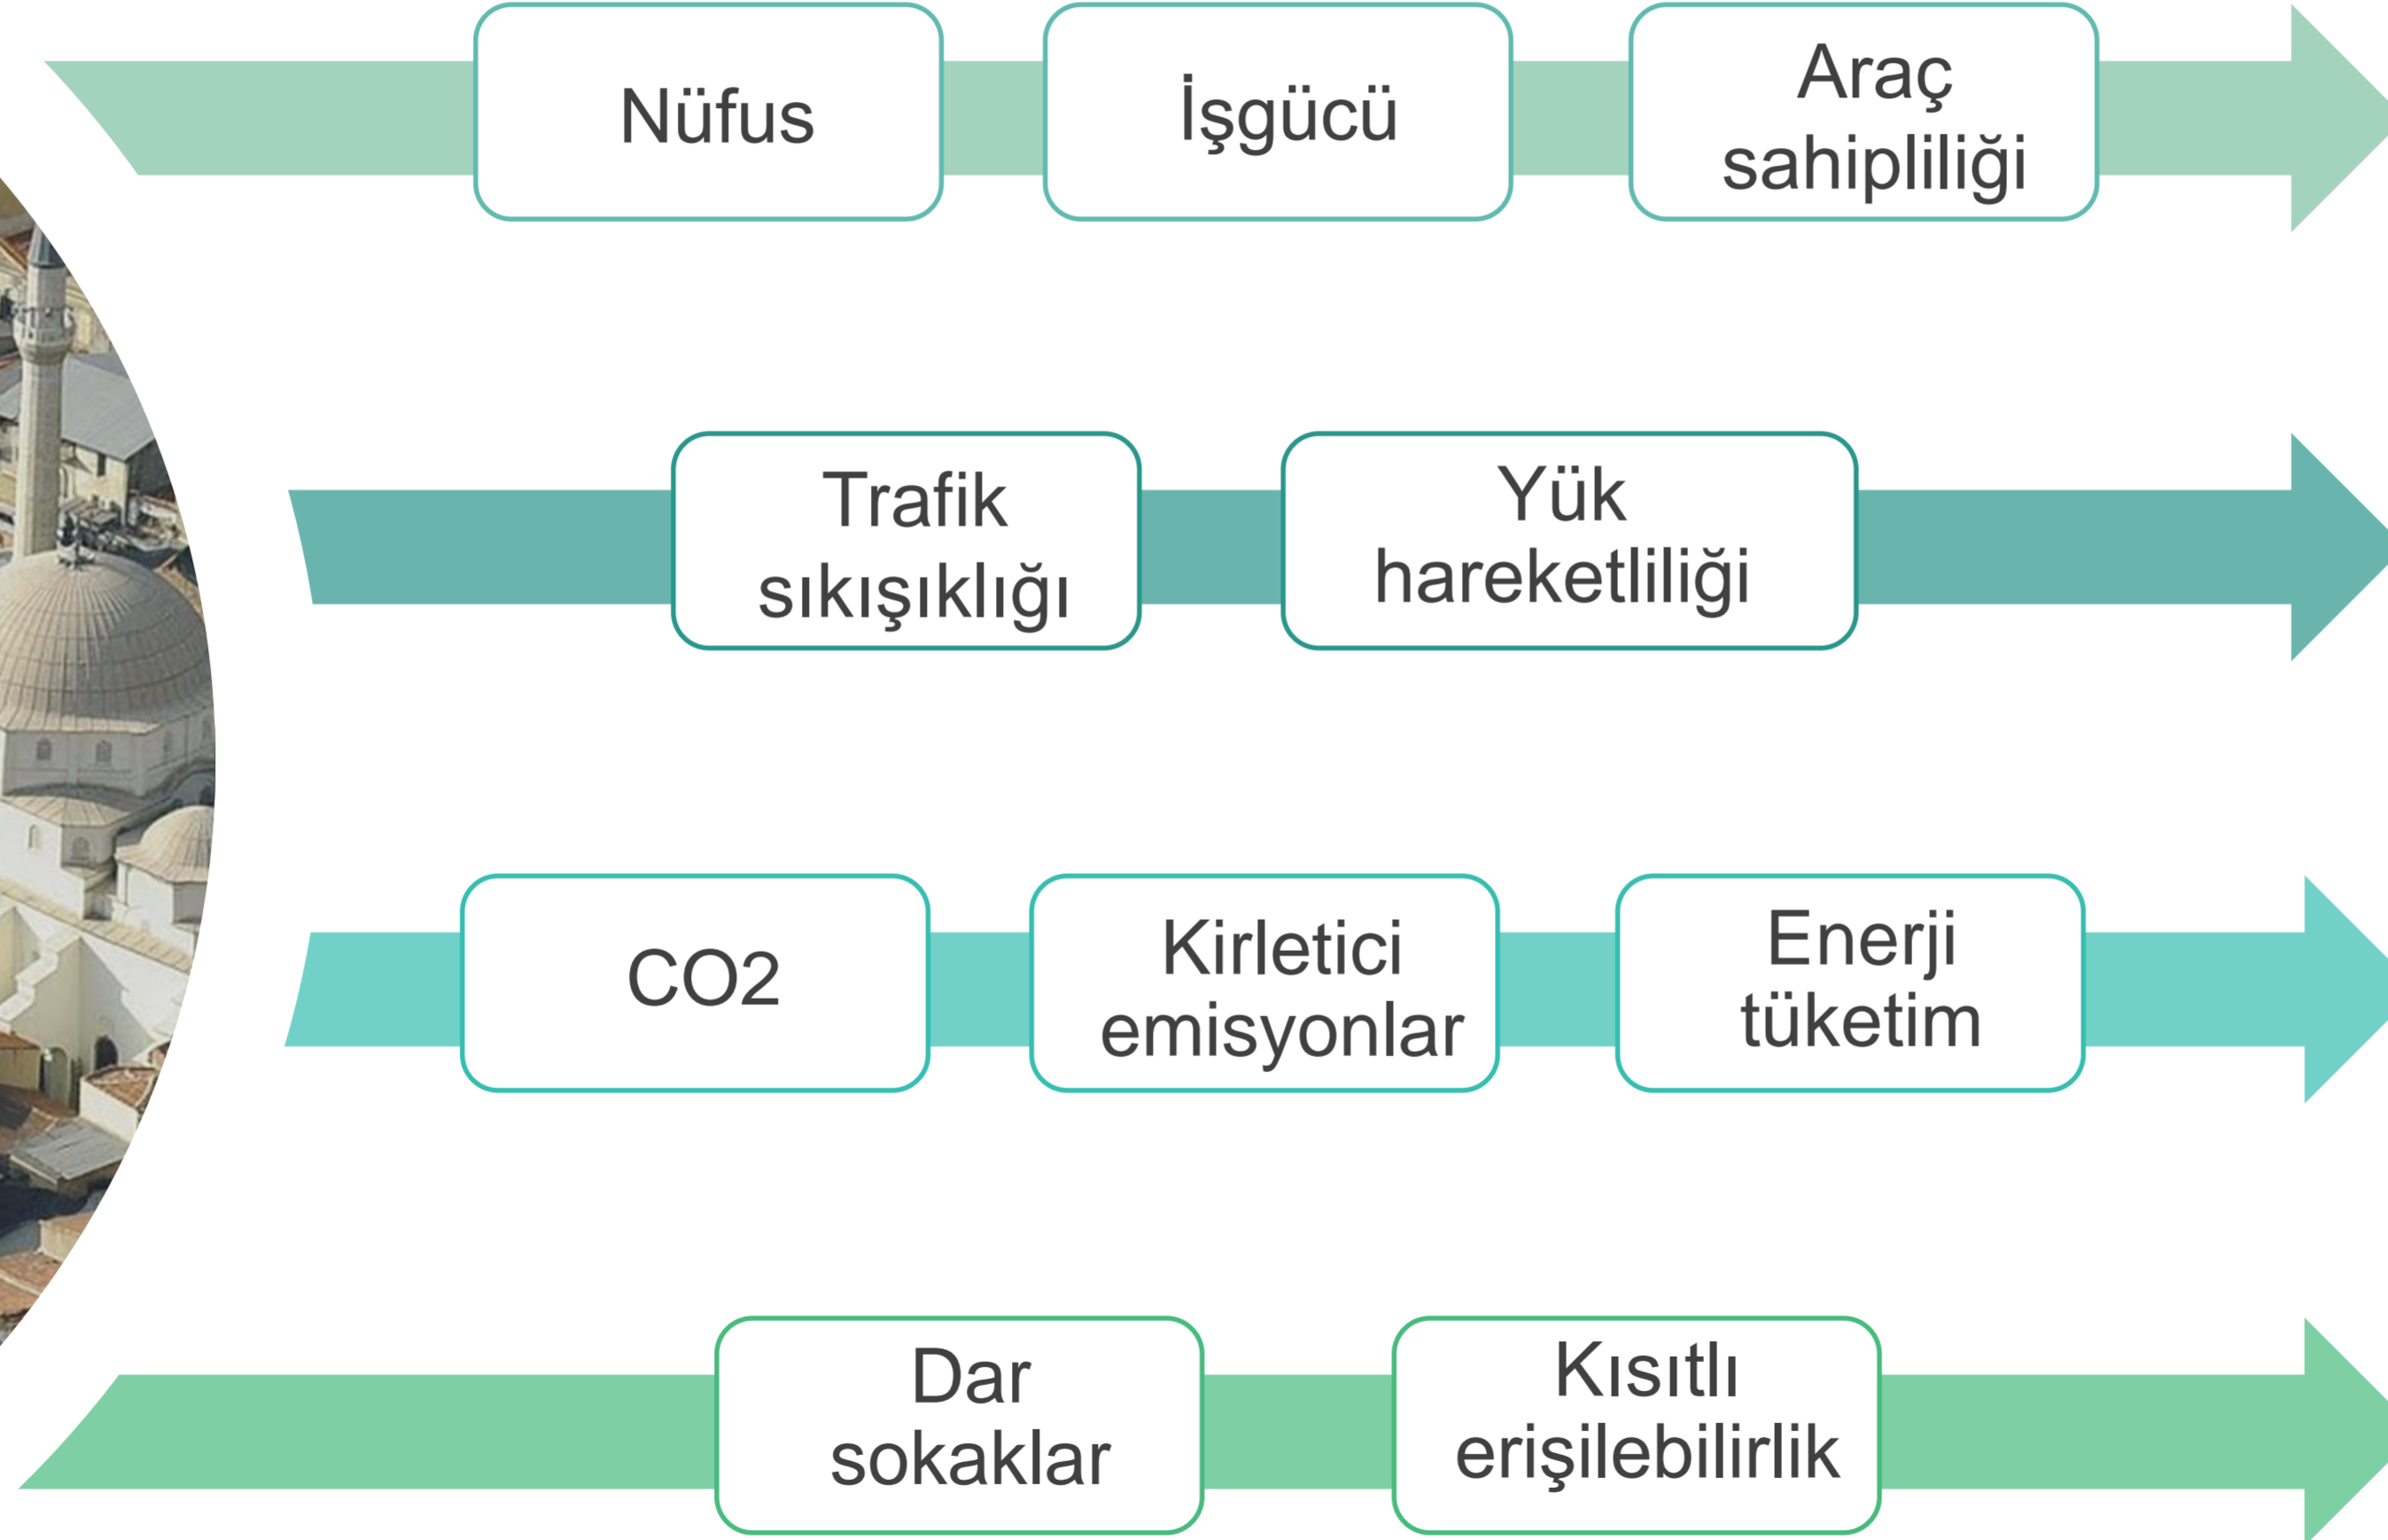

YENİ BİLGİLER

● Ofis Ekibi: **15 Kişi**

● Saha Personeli : **20 Kişi**

● Çalışma Süresi : **2 Ay**

● Saha Sorumlusu : **4 Kişi**

PLANLAMA SÜRECİ VE YÖNETİMİ

YAKLAŞIM

Sürdürülebilir
Kentsel
Lojistik
Planı
(SULP)