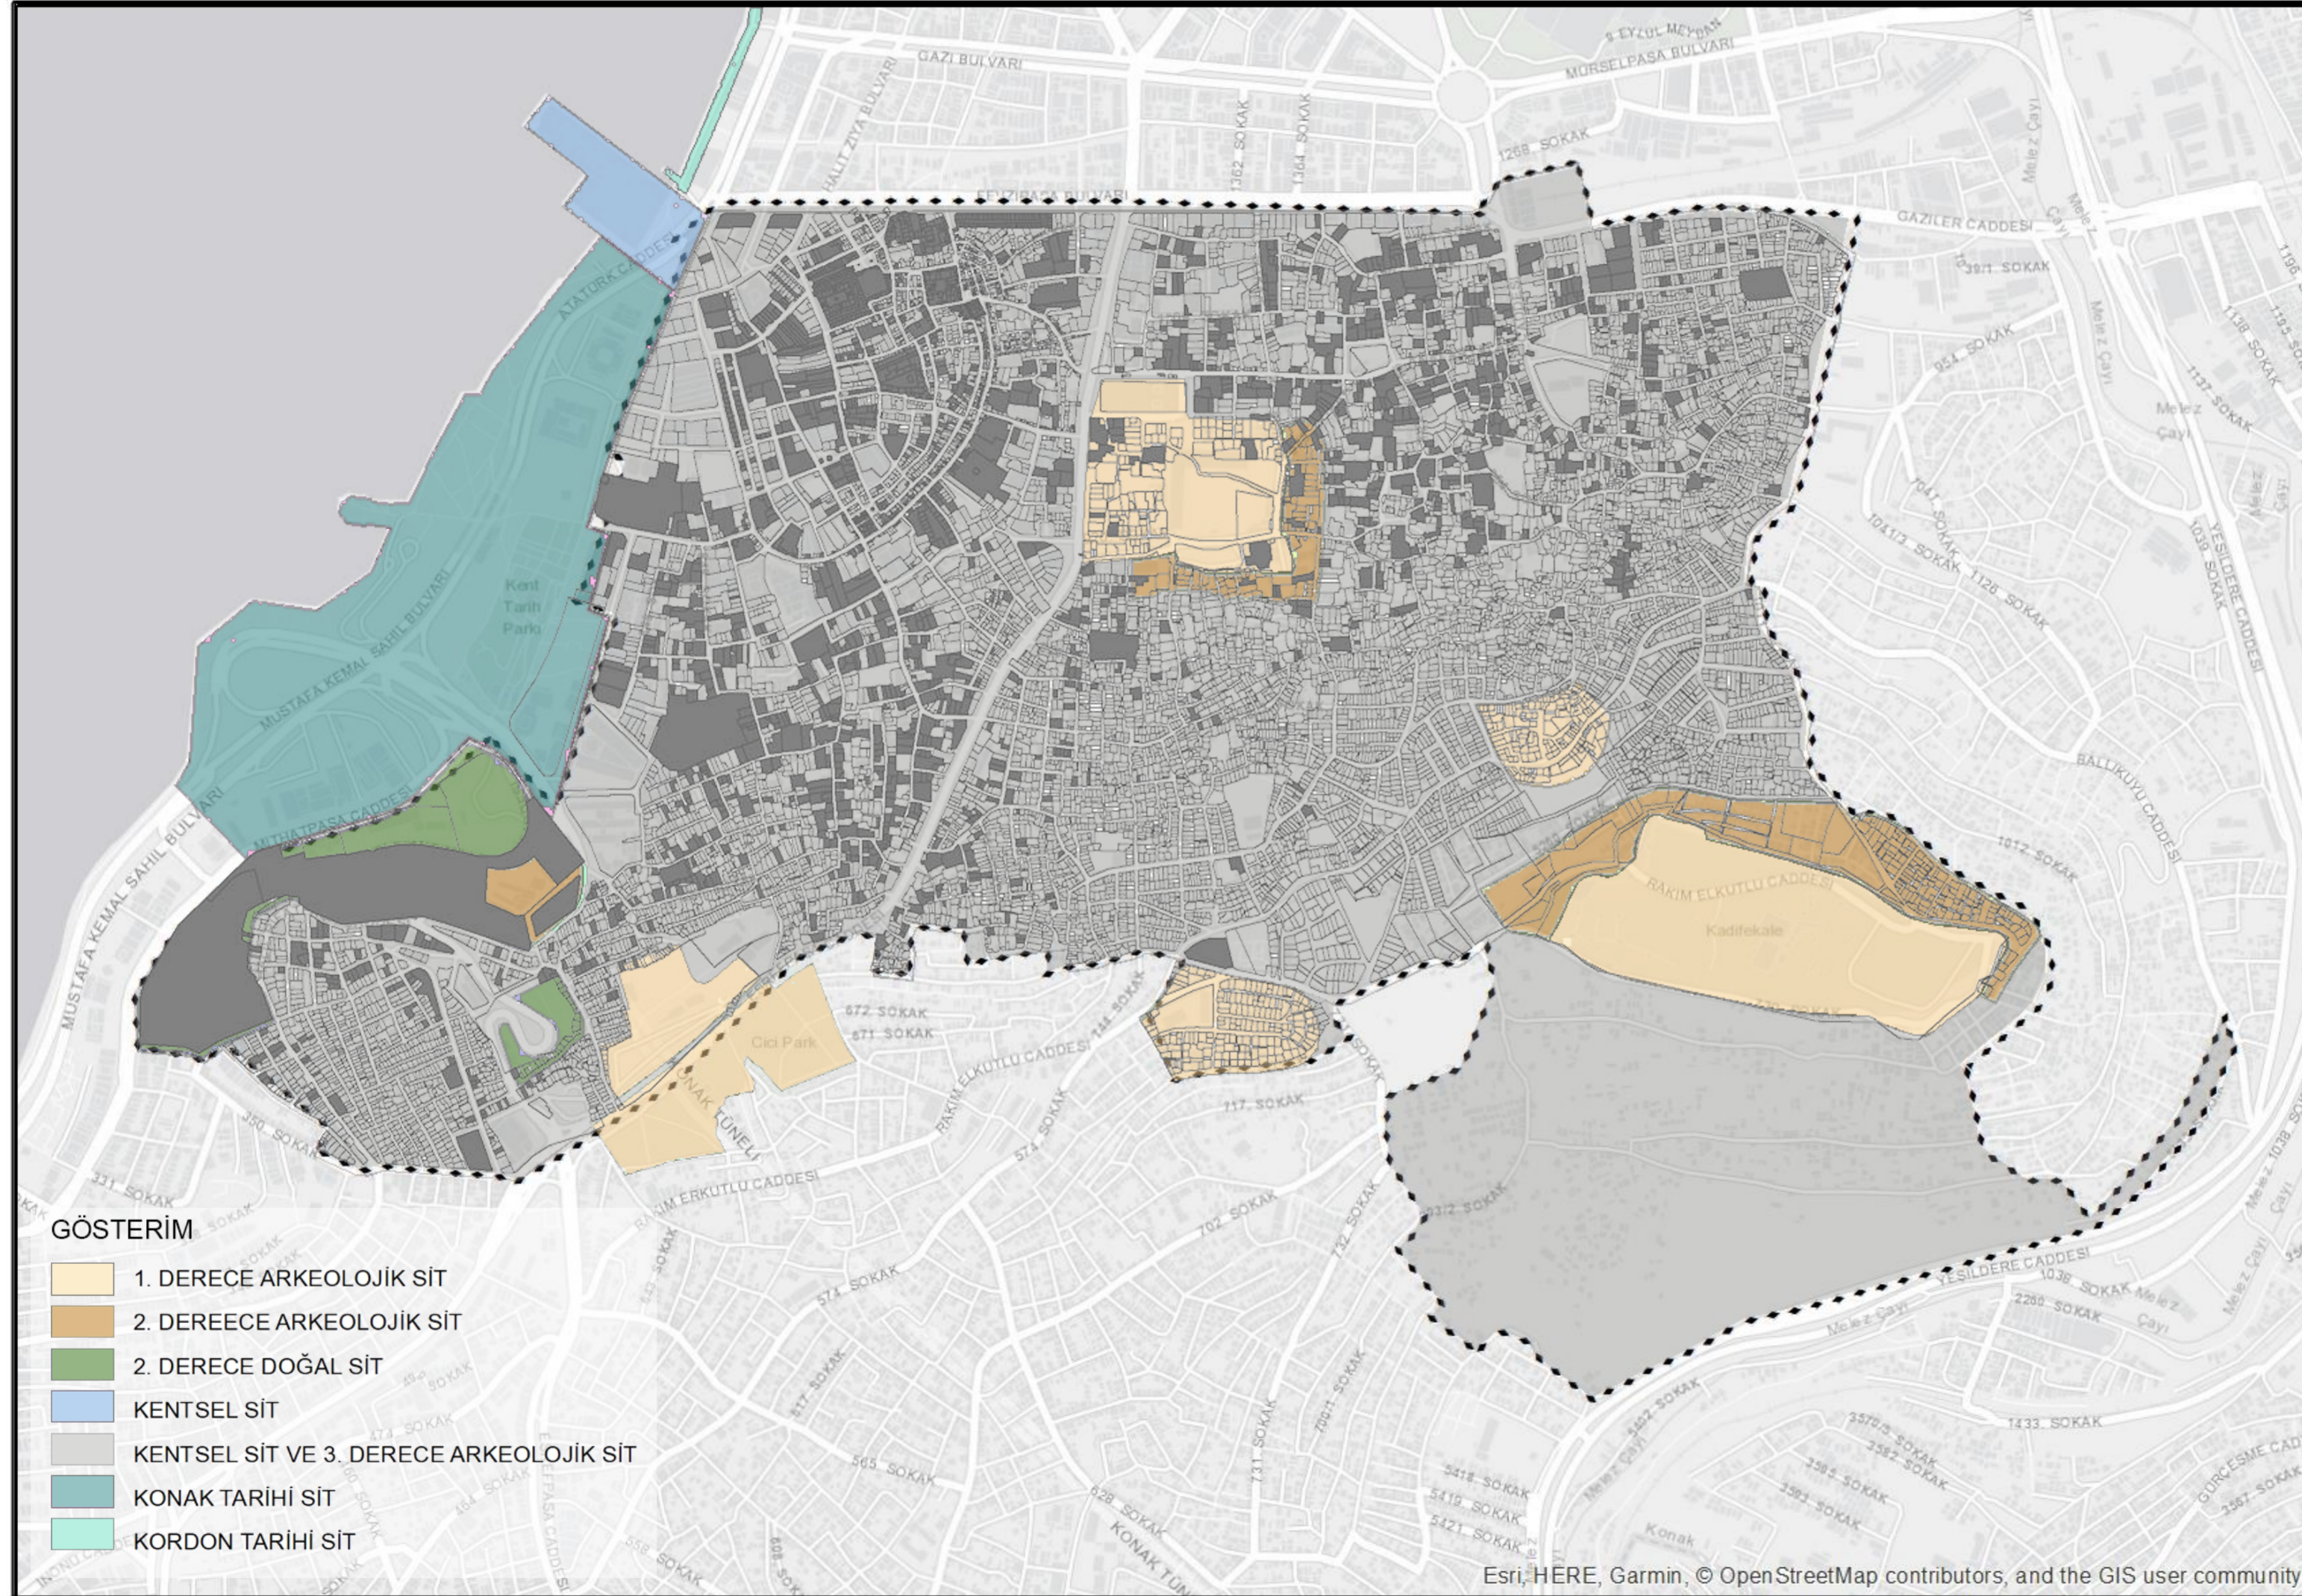

GIS VERİ TABANI

ÖZEL STATÜLÜ ALANLAR

SİT ALANLARI

TESCİLLİ PARSELLER