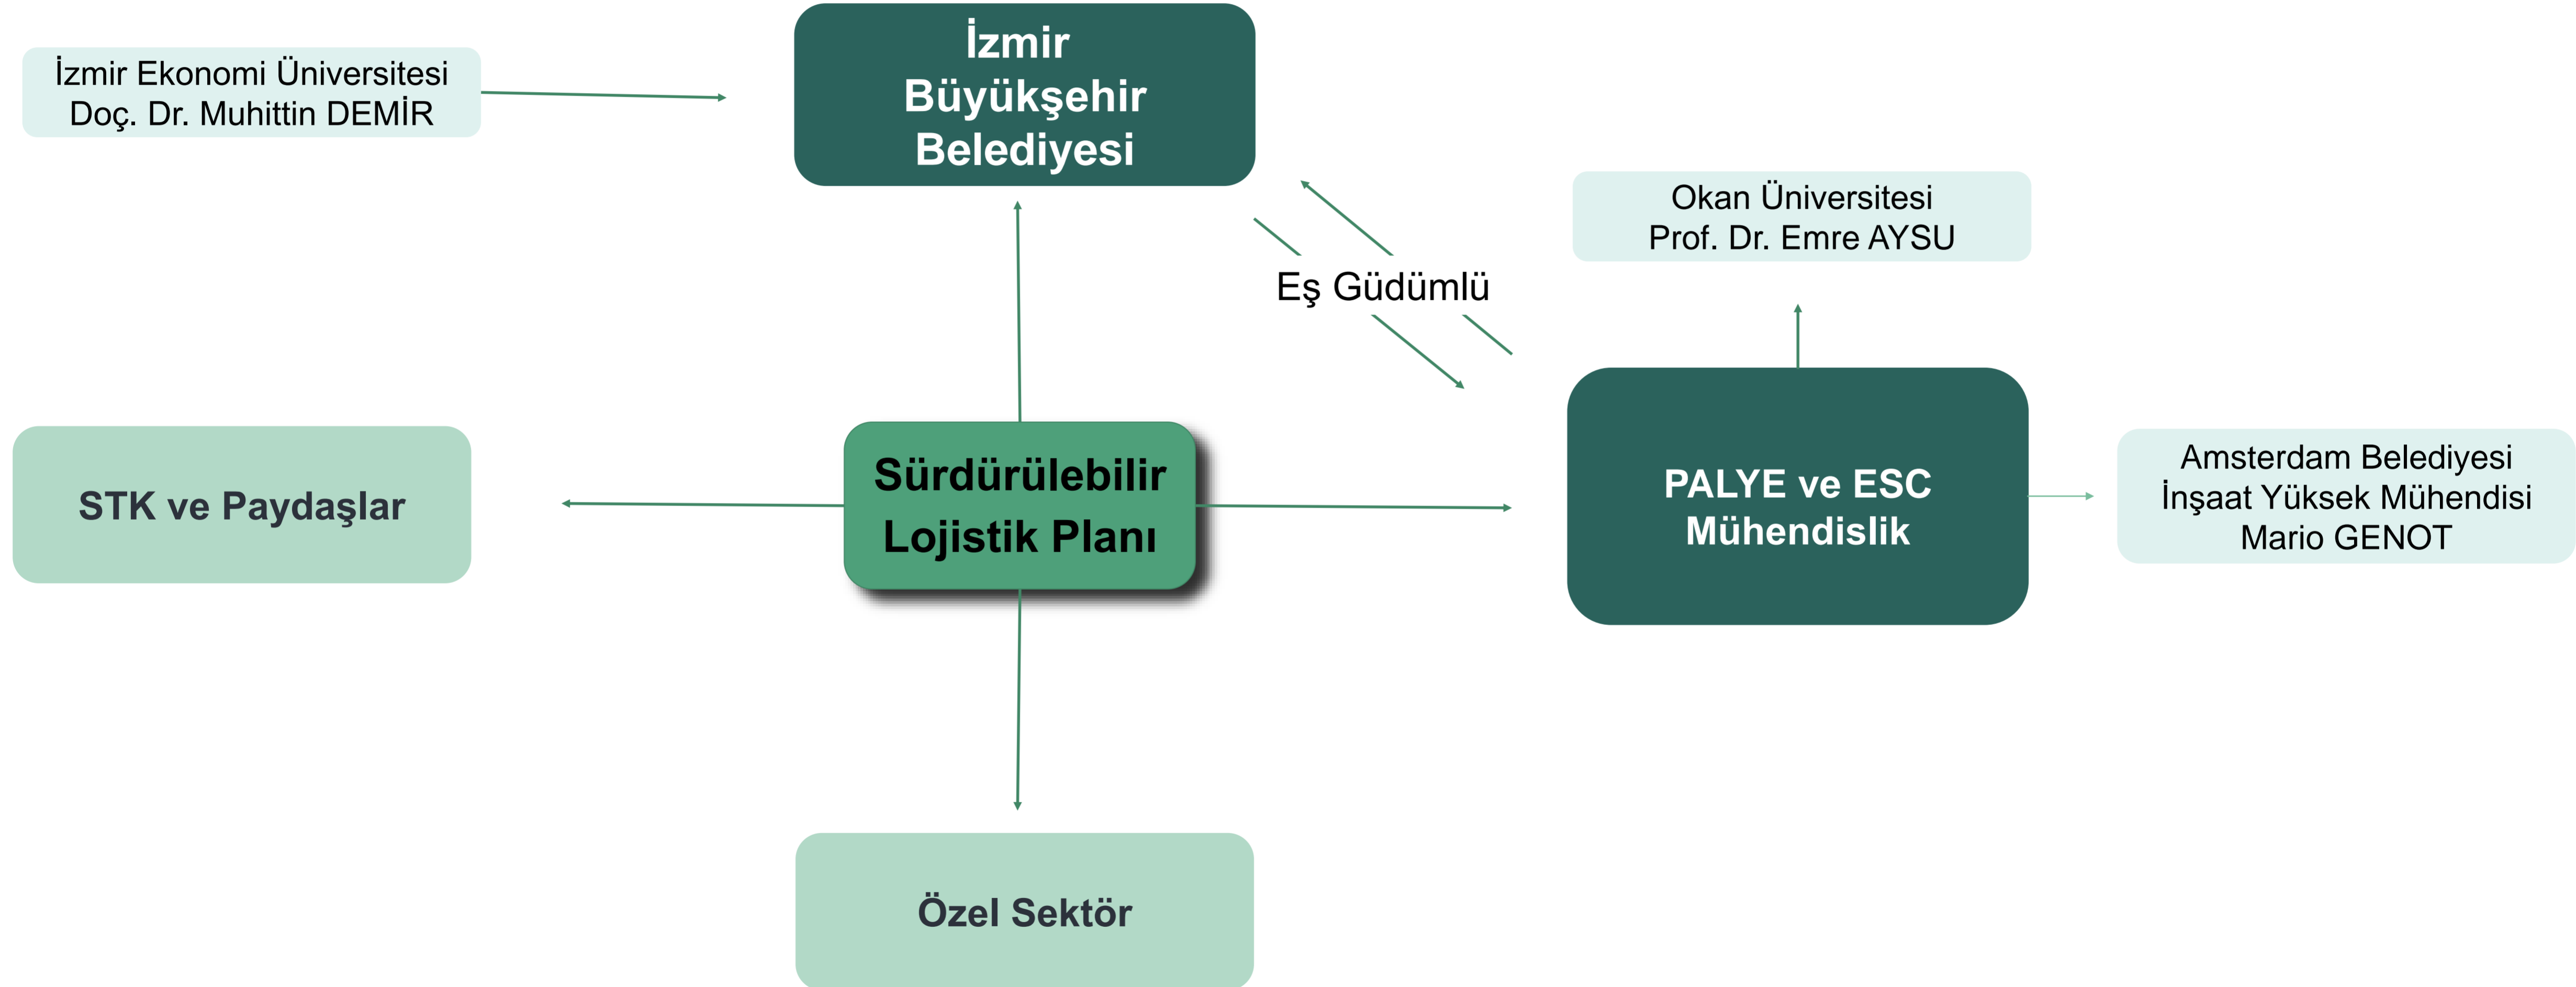

YENİ BİLGİLER

● Ofis Ekibi: **15 Kişi**

● Saha Personeli : **20 Kişi**

● Çalışma Süresi : **2 Ay**

● Saha Sorumlusu : **4 Kişi**

PLANLAMA SÜRECİ VE YÖNETİMİ

YAKLAŞIM

Sürdürülebilir
Kentsel
Lojistik
Planı
(SULP)