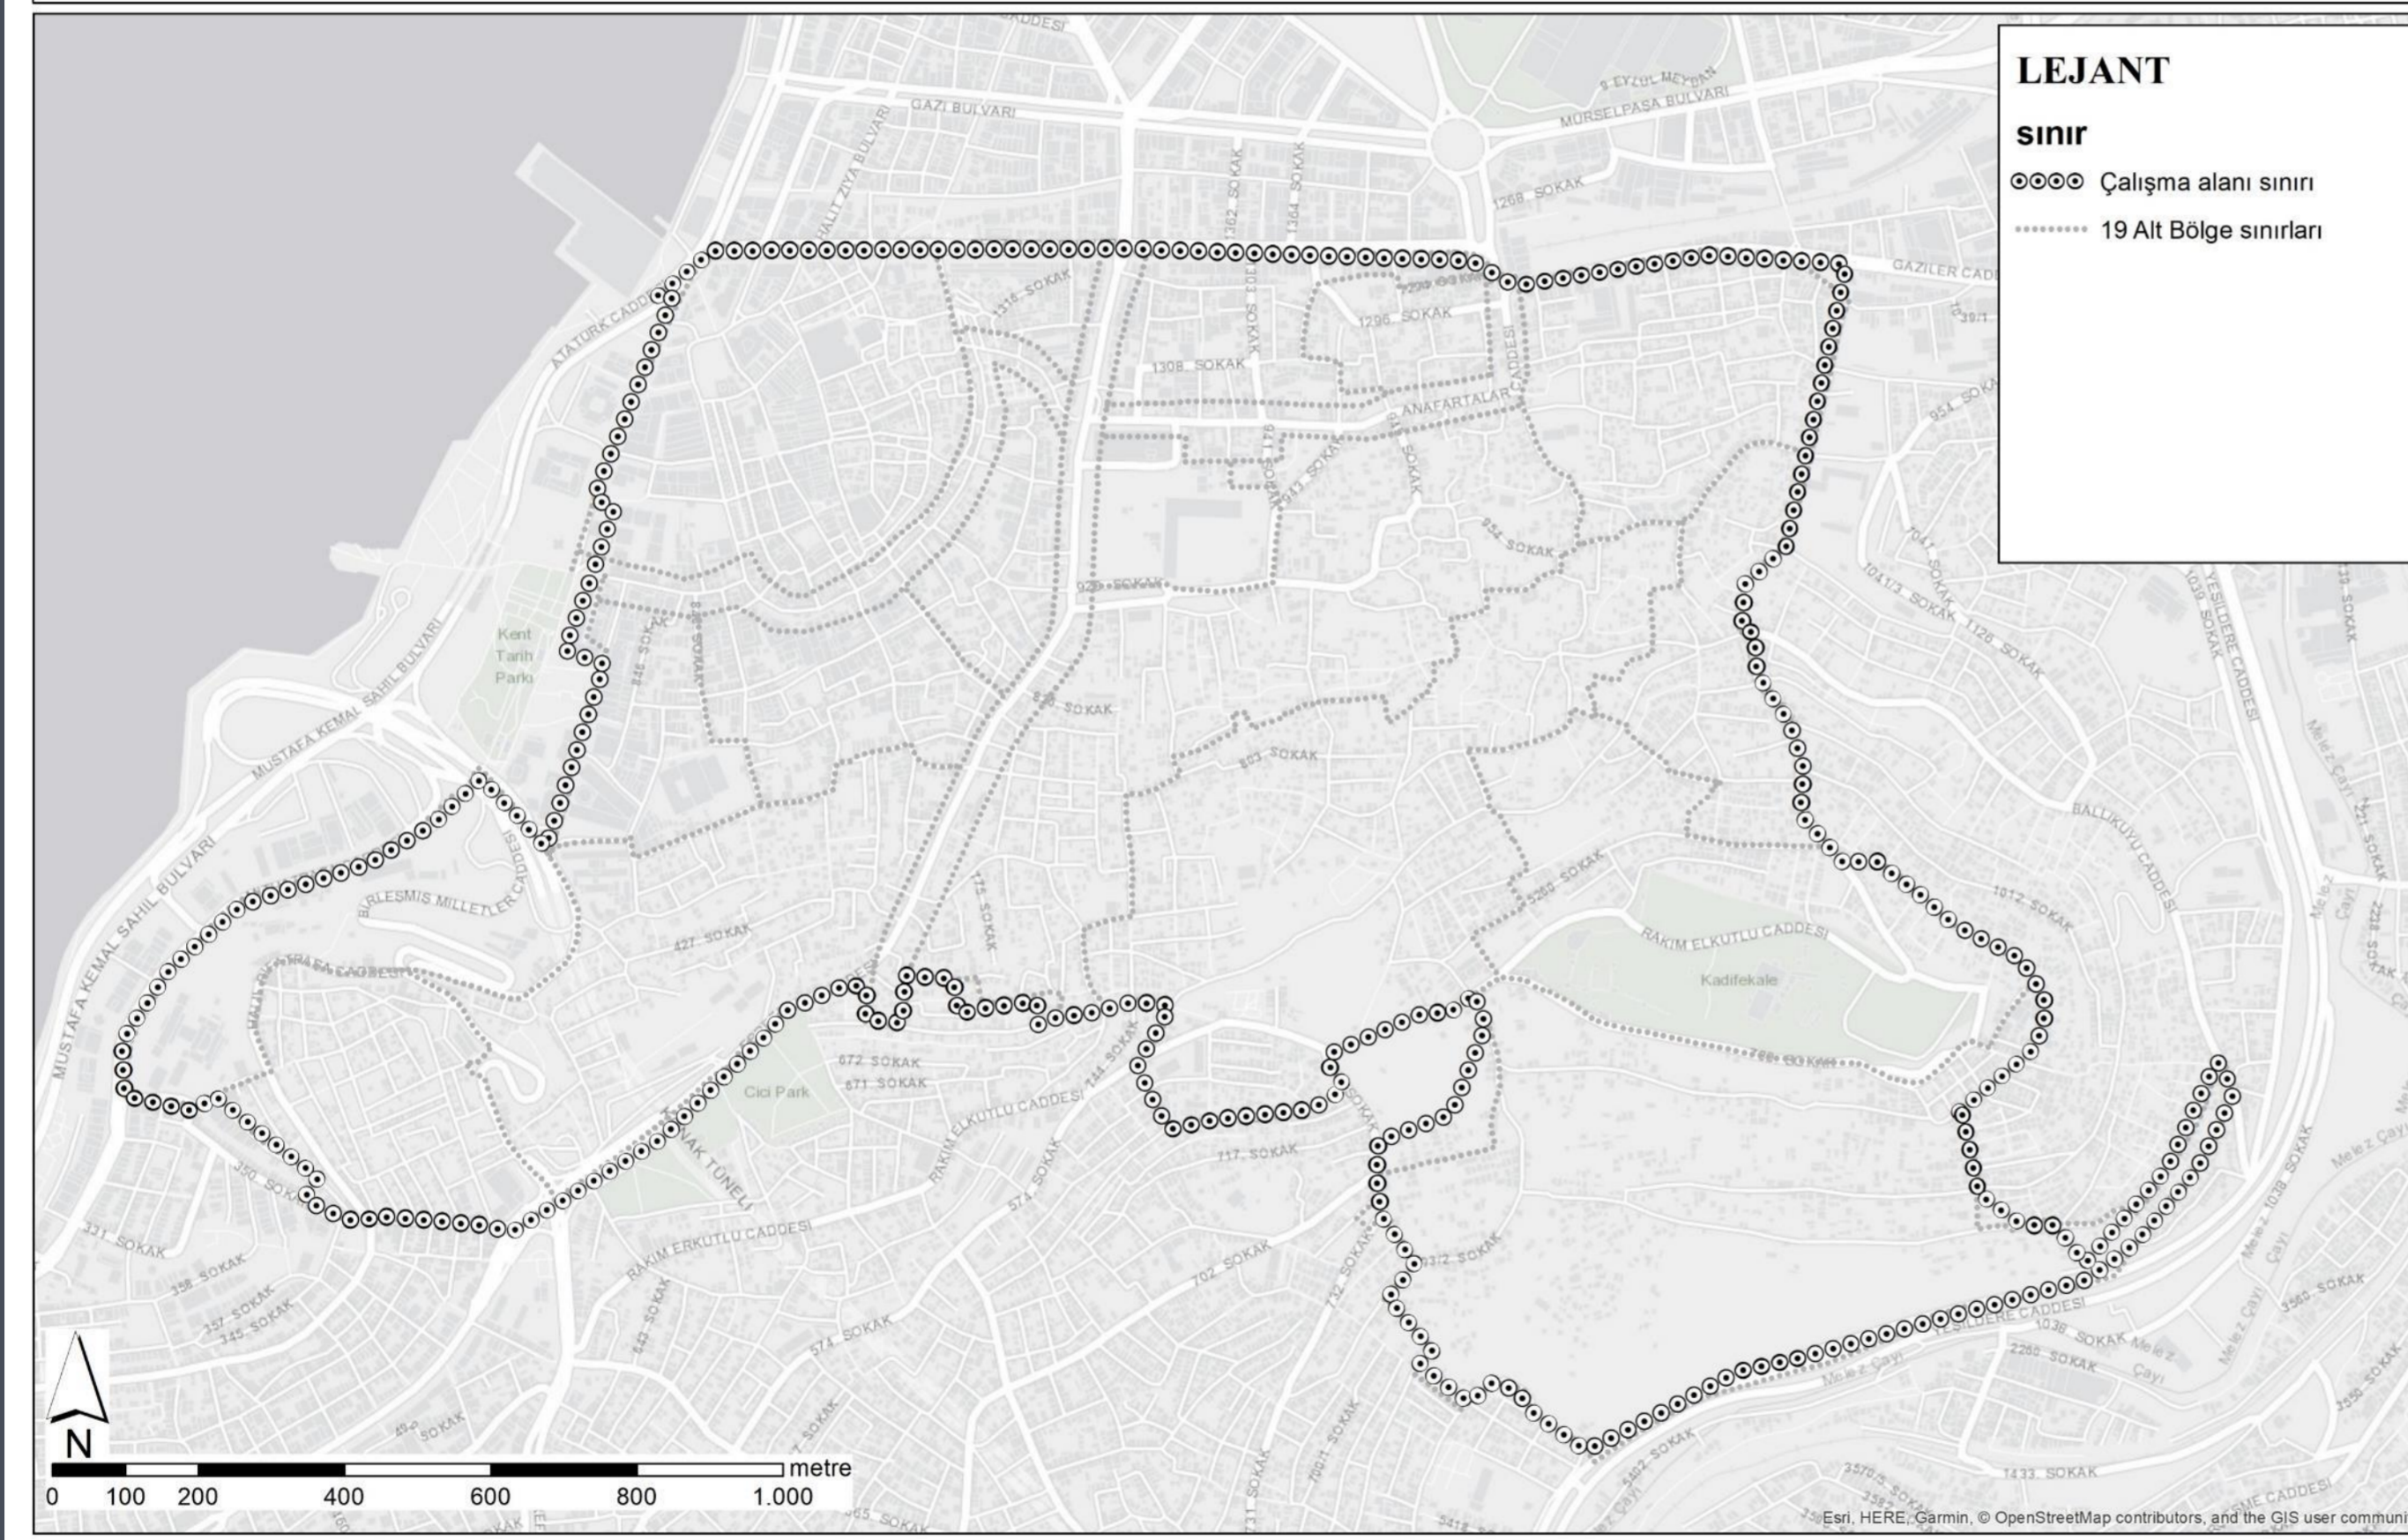

ÇALIŞMA ALANI

İzmir Tarihi Kent Merkezi

İzmir Tarihi Kent Merkezi, Tarihi Kemeraltı Çarşısı'ndan Kadifekale'ye kadar olan **252 hektarlık** alandır. **19 alt bölgeye** ayrılmıştır.

GIS VERİ TABANI

ULAŞIM SİSTEMİ