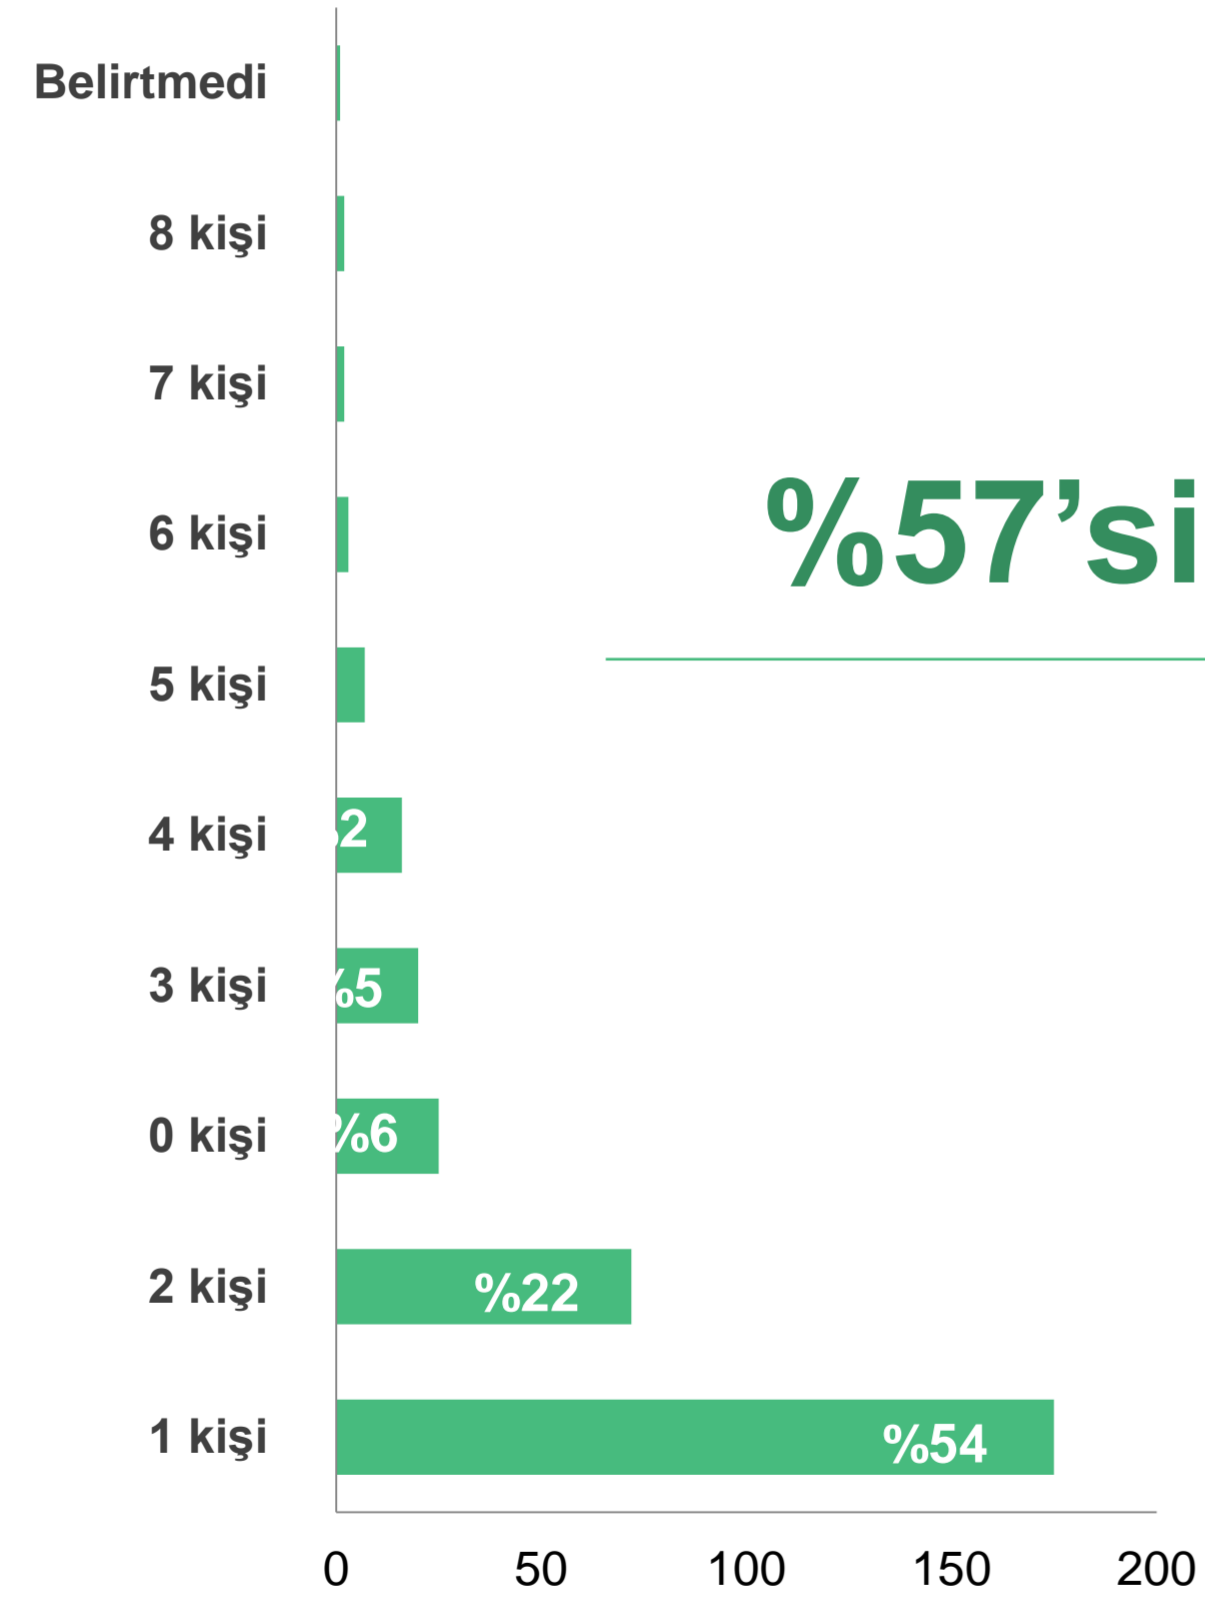

EV SAHİBİ MİSİNİZ,
KİRACI MI?

HANEYE AYLIK GİREN TOPLAM
GELİRİNİZ NE KADARDIR?

SOSYAL YAPI ANKETLERİ

HANEDE KAÇ KİŞİ ÇALIŞIYOR?

HANEDE KAÇ KİŞİ KEMERALTI'NDA ÇALIŞIYOR?

ÇALIŞAN KİŞİLERİN ÇALIŞTIKLARI KURUM: