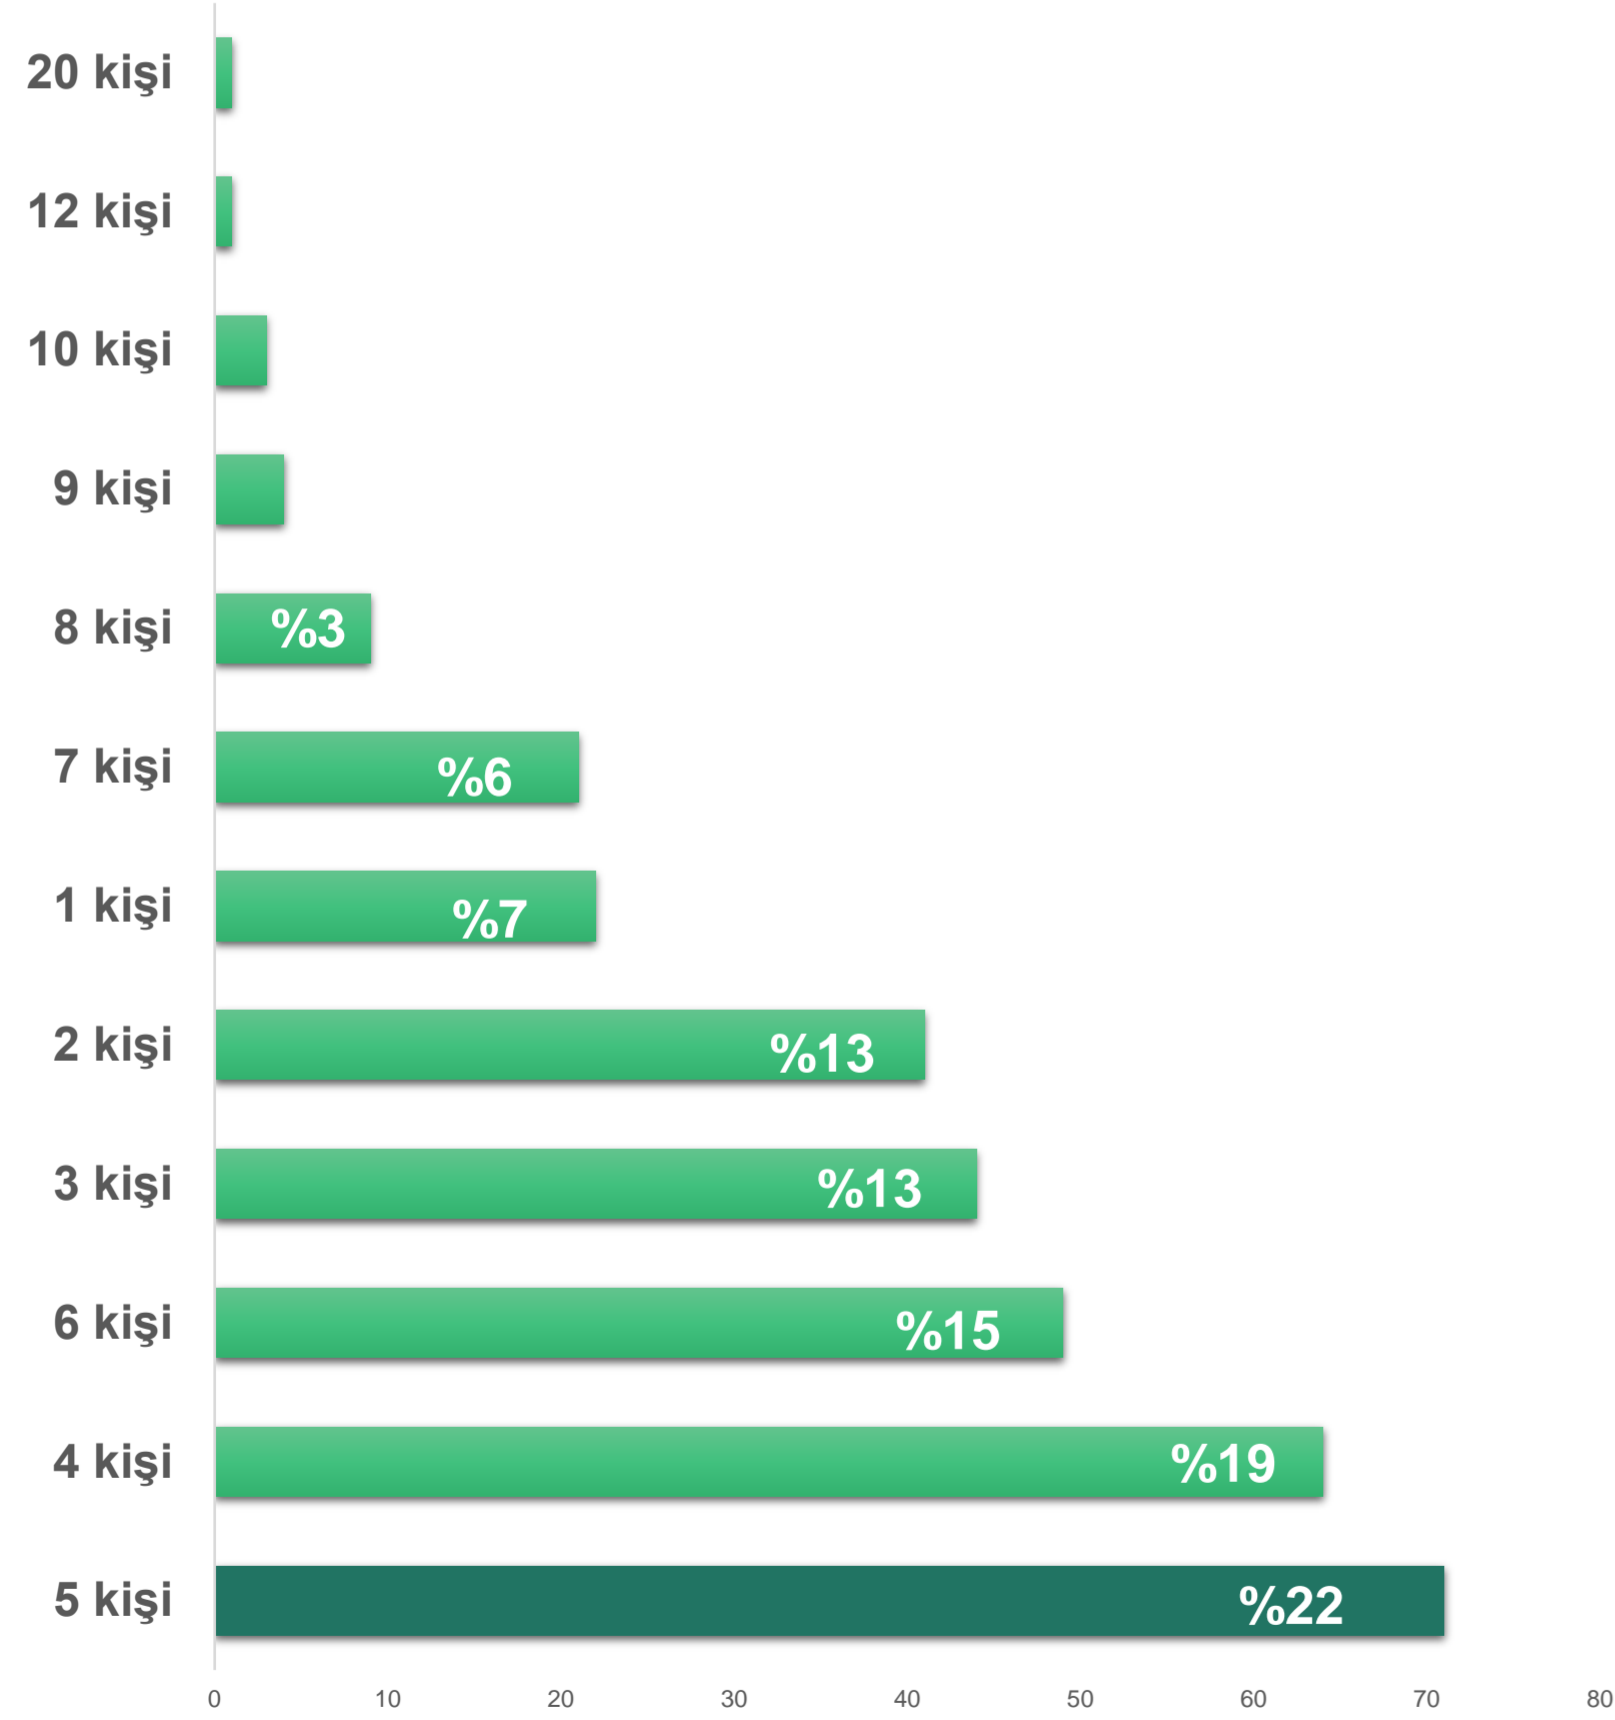

KONUT ANKETLERİ

HANE HALKI BÜYÜKLÜĞÜ