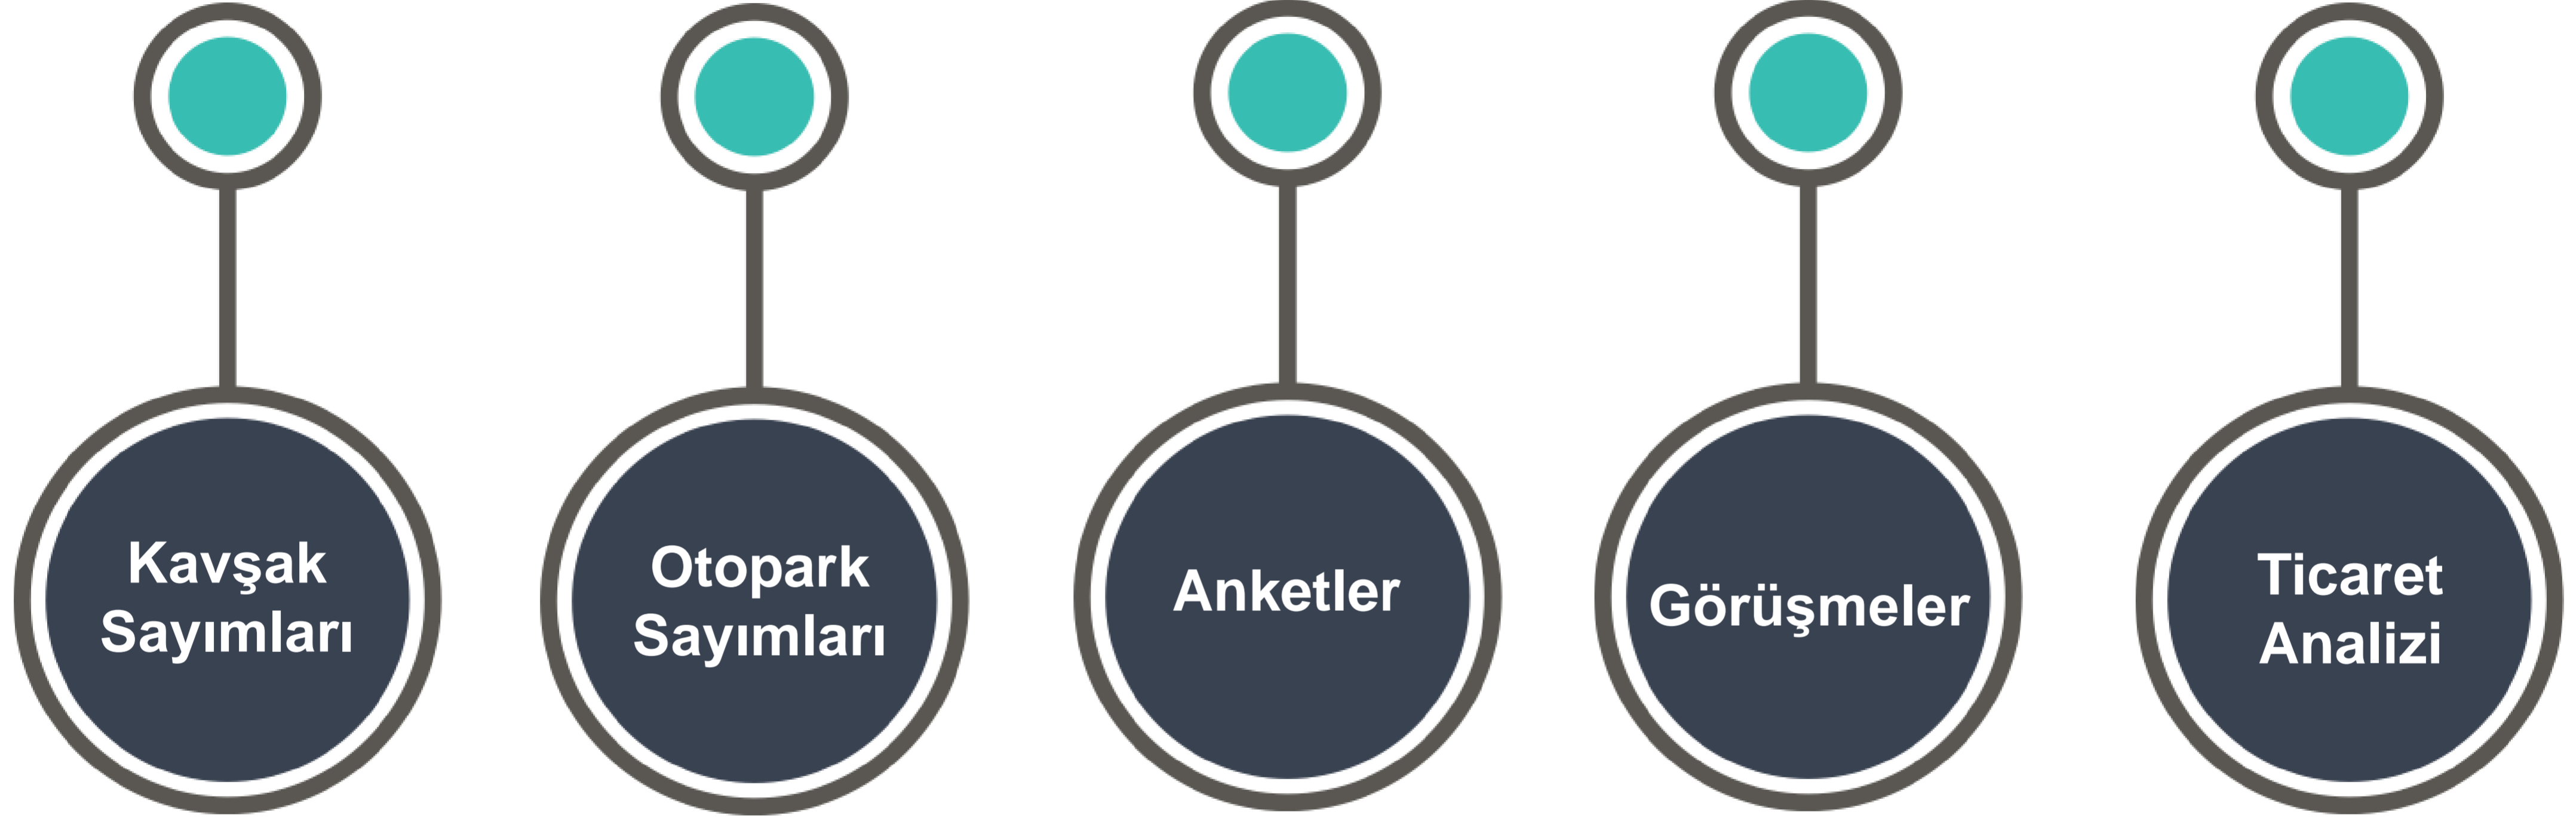

YENİ BİLGİLER

● Ofis Ekibi: **15 Kişi**

● Saha Personeli : **20 Kişi**

● Çalışma Süresi : **2 Ay**

● Saha Sorumlusu : **4 Kişi**