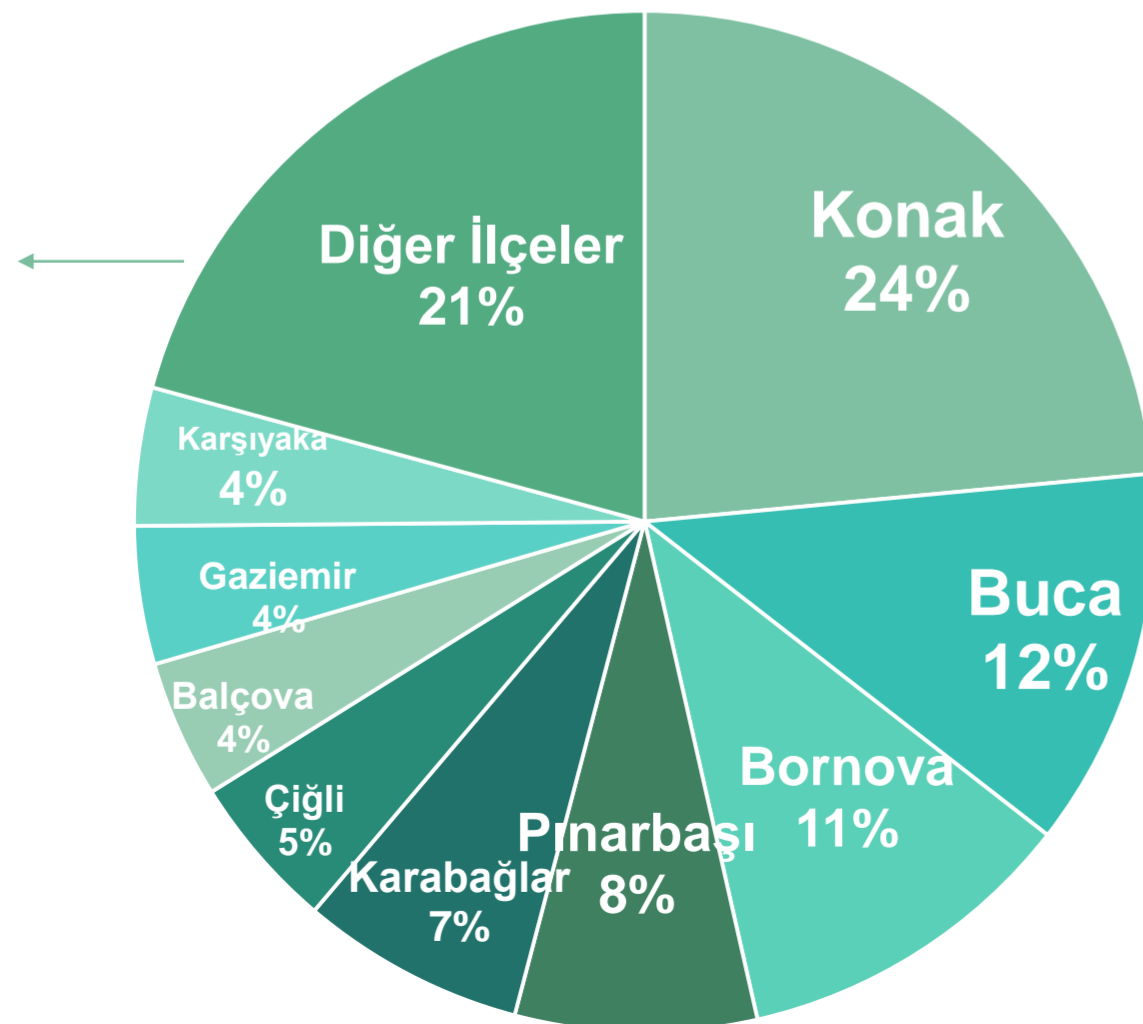

Yeni Bilgiler Yük Taşıtları Sürücü Anketleri

YÜK TAŞITLARI SÜRÜCÜ ANKETLERİ

NEREDEN GELİYORSUNUZ?

- Aliğa
- Alsancak
- Bahçelievler
- Bergama
- Bostanlı
- Bozyaka
- Foça
- Narlidere
- Ödemiş
- Urla
- Basmane
- Çamdibi
- Güzelbahçe
- Hatay
- Menderes
- Menemen
- Torbalı
- Selçuk
- Çankaya
- Kemalpaşa

KEMERALTI BÖLGESİ' NDE NEREYE GİDİYORSUNUZ?

YÜK TAŞITLARI SÜRÜCÜ ANKETLERİ

ARACINIZIN TÜRÜ NEDİR?

ARACINIZIN YAŞI NEDİR?

ARACINIZIN YAKIT TÜRÜ NEDİR?

YÜK TAŞITLARI SÜRÜCÜ ANKETLERİ

KEMERALTI BÖLGESİ'NDE KAÇ NOKTAYA ÜRÜN DAĞITACAKSINIZ?